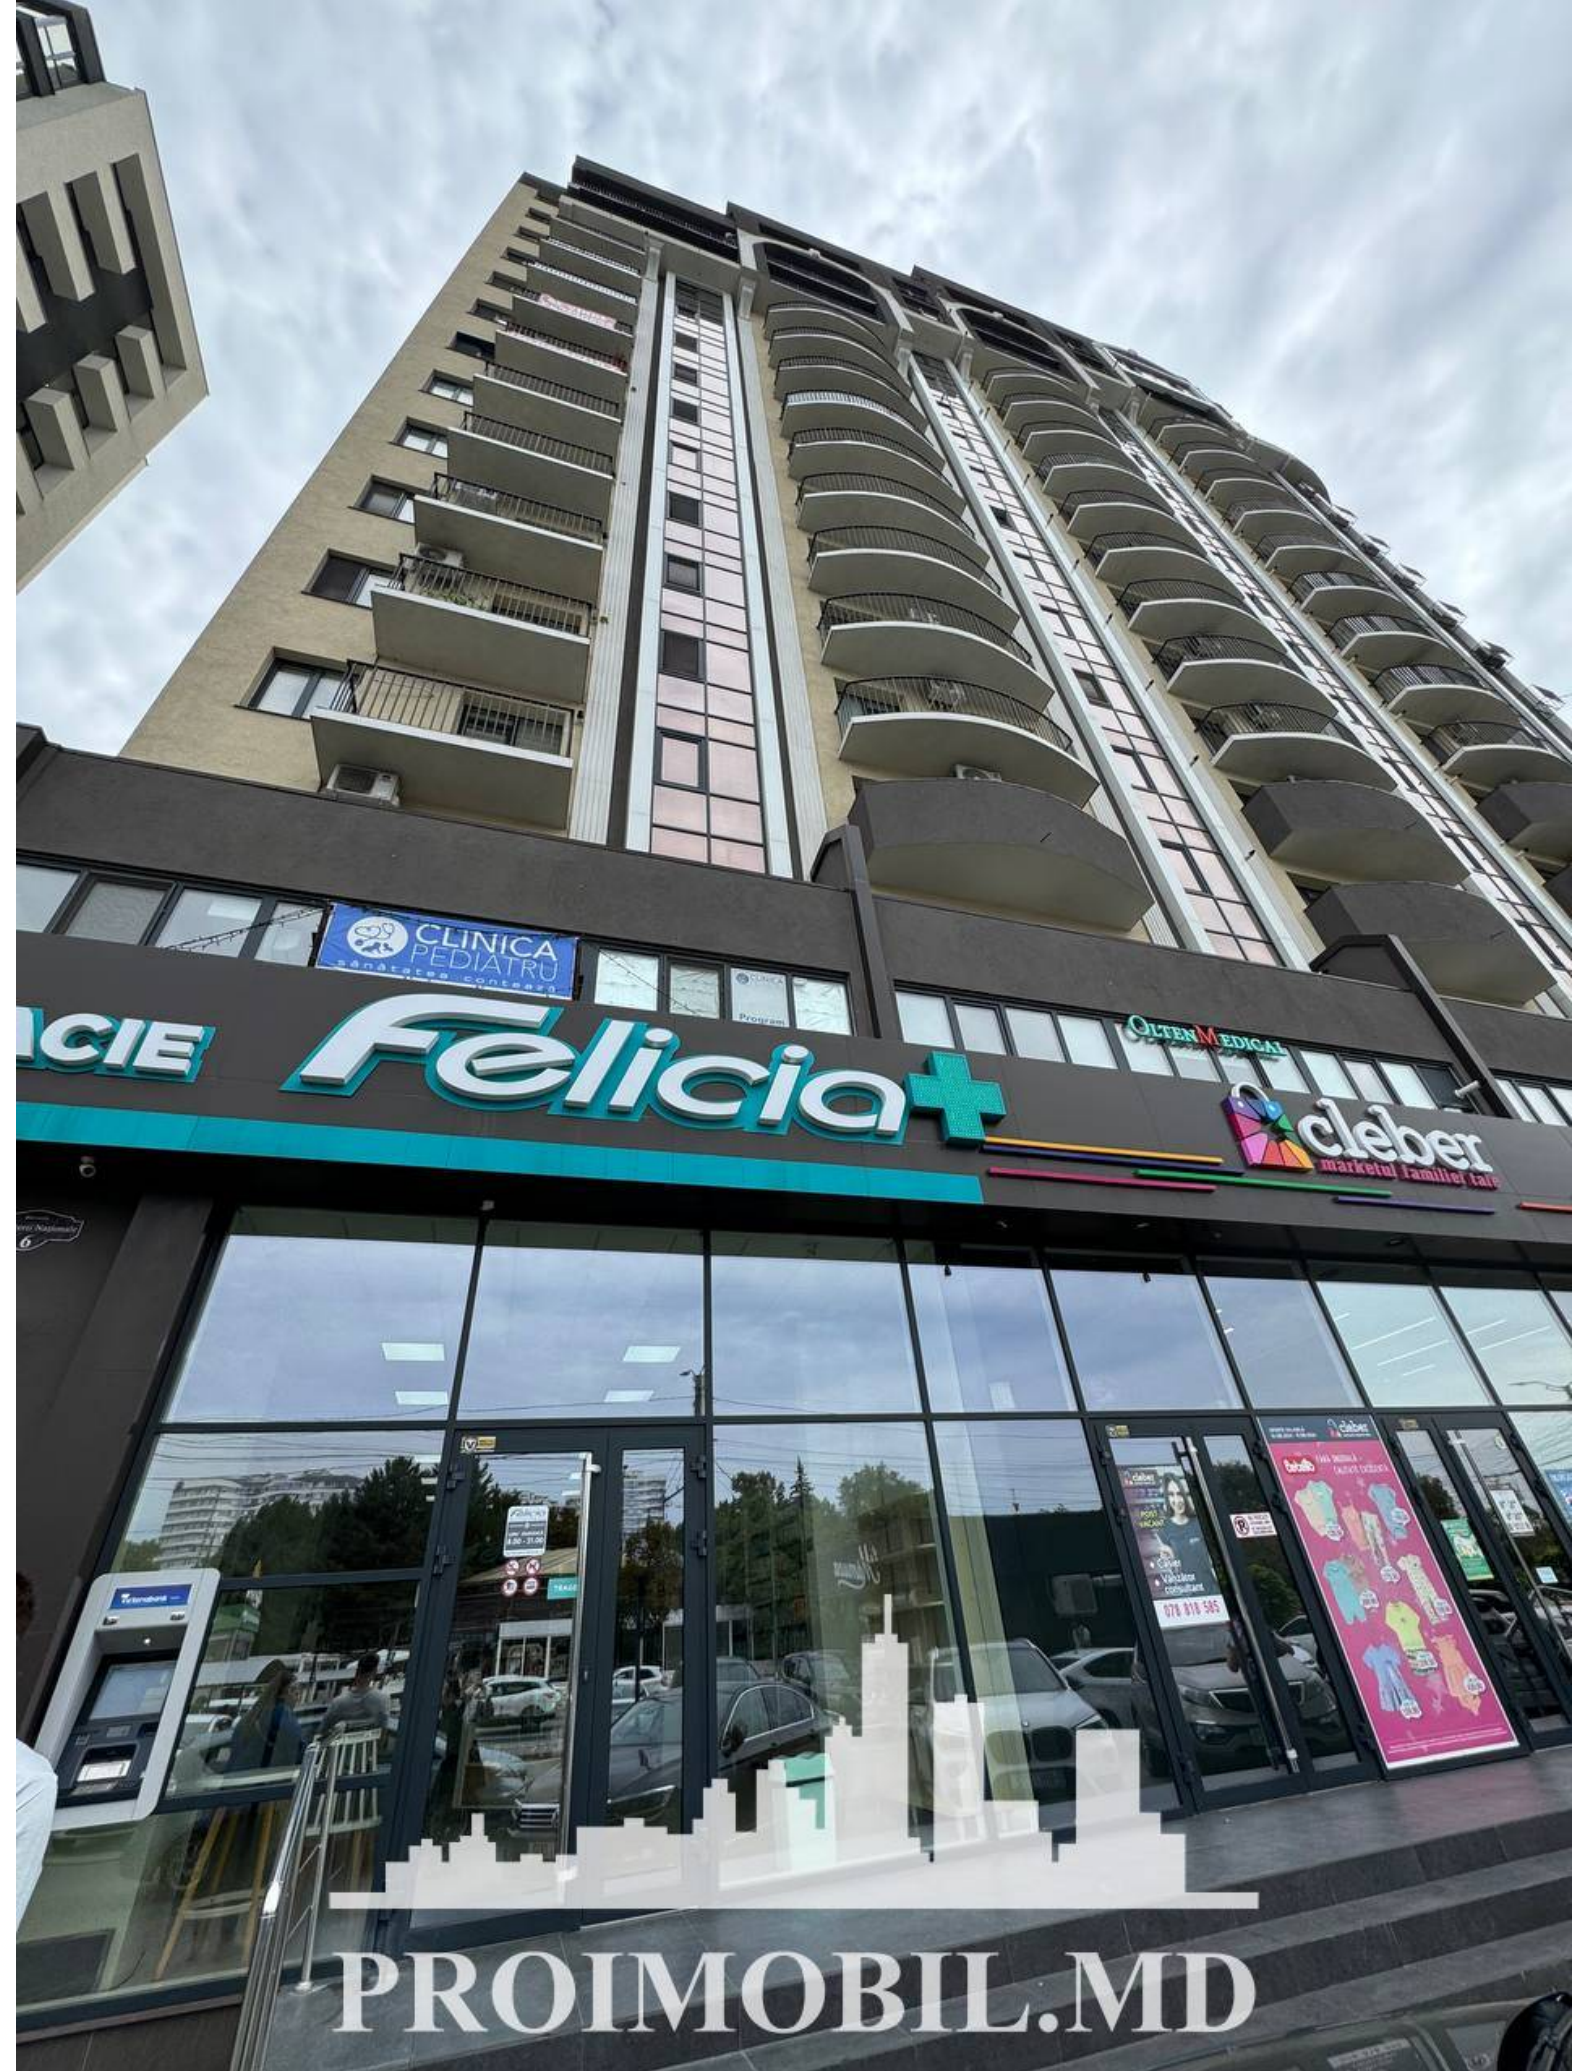

PROIMOBIL.MD