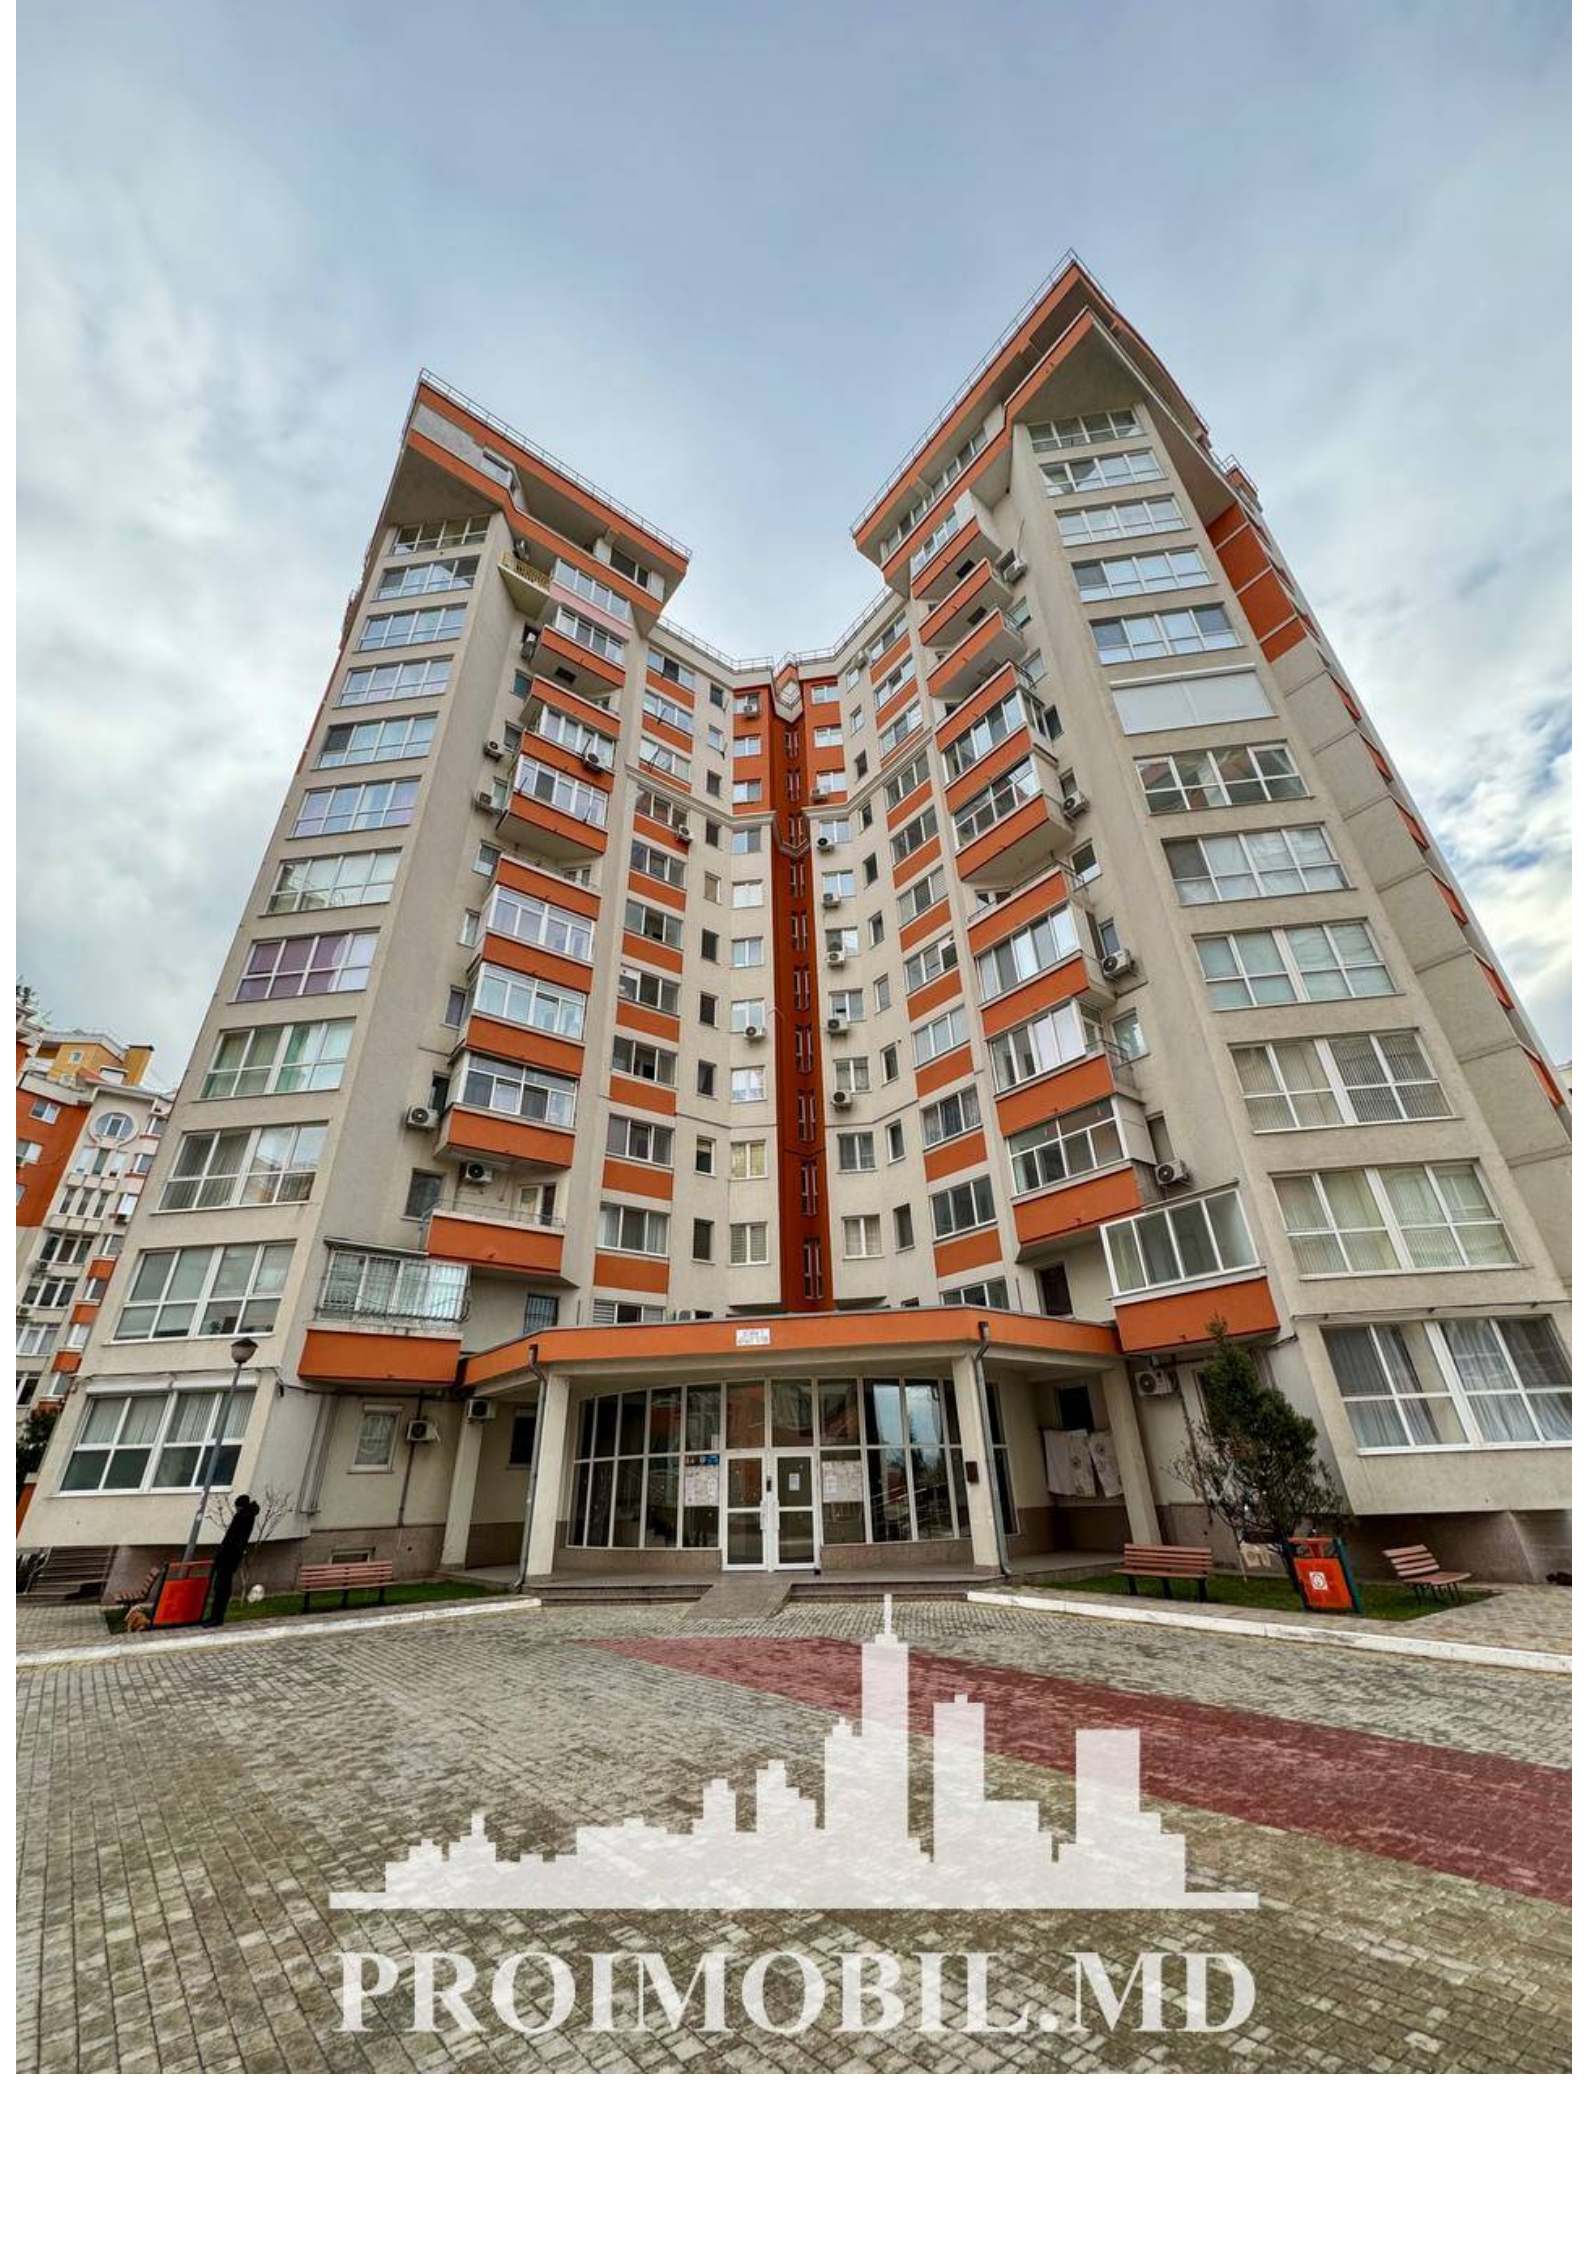

PROIMOBIL.MD