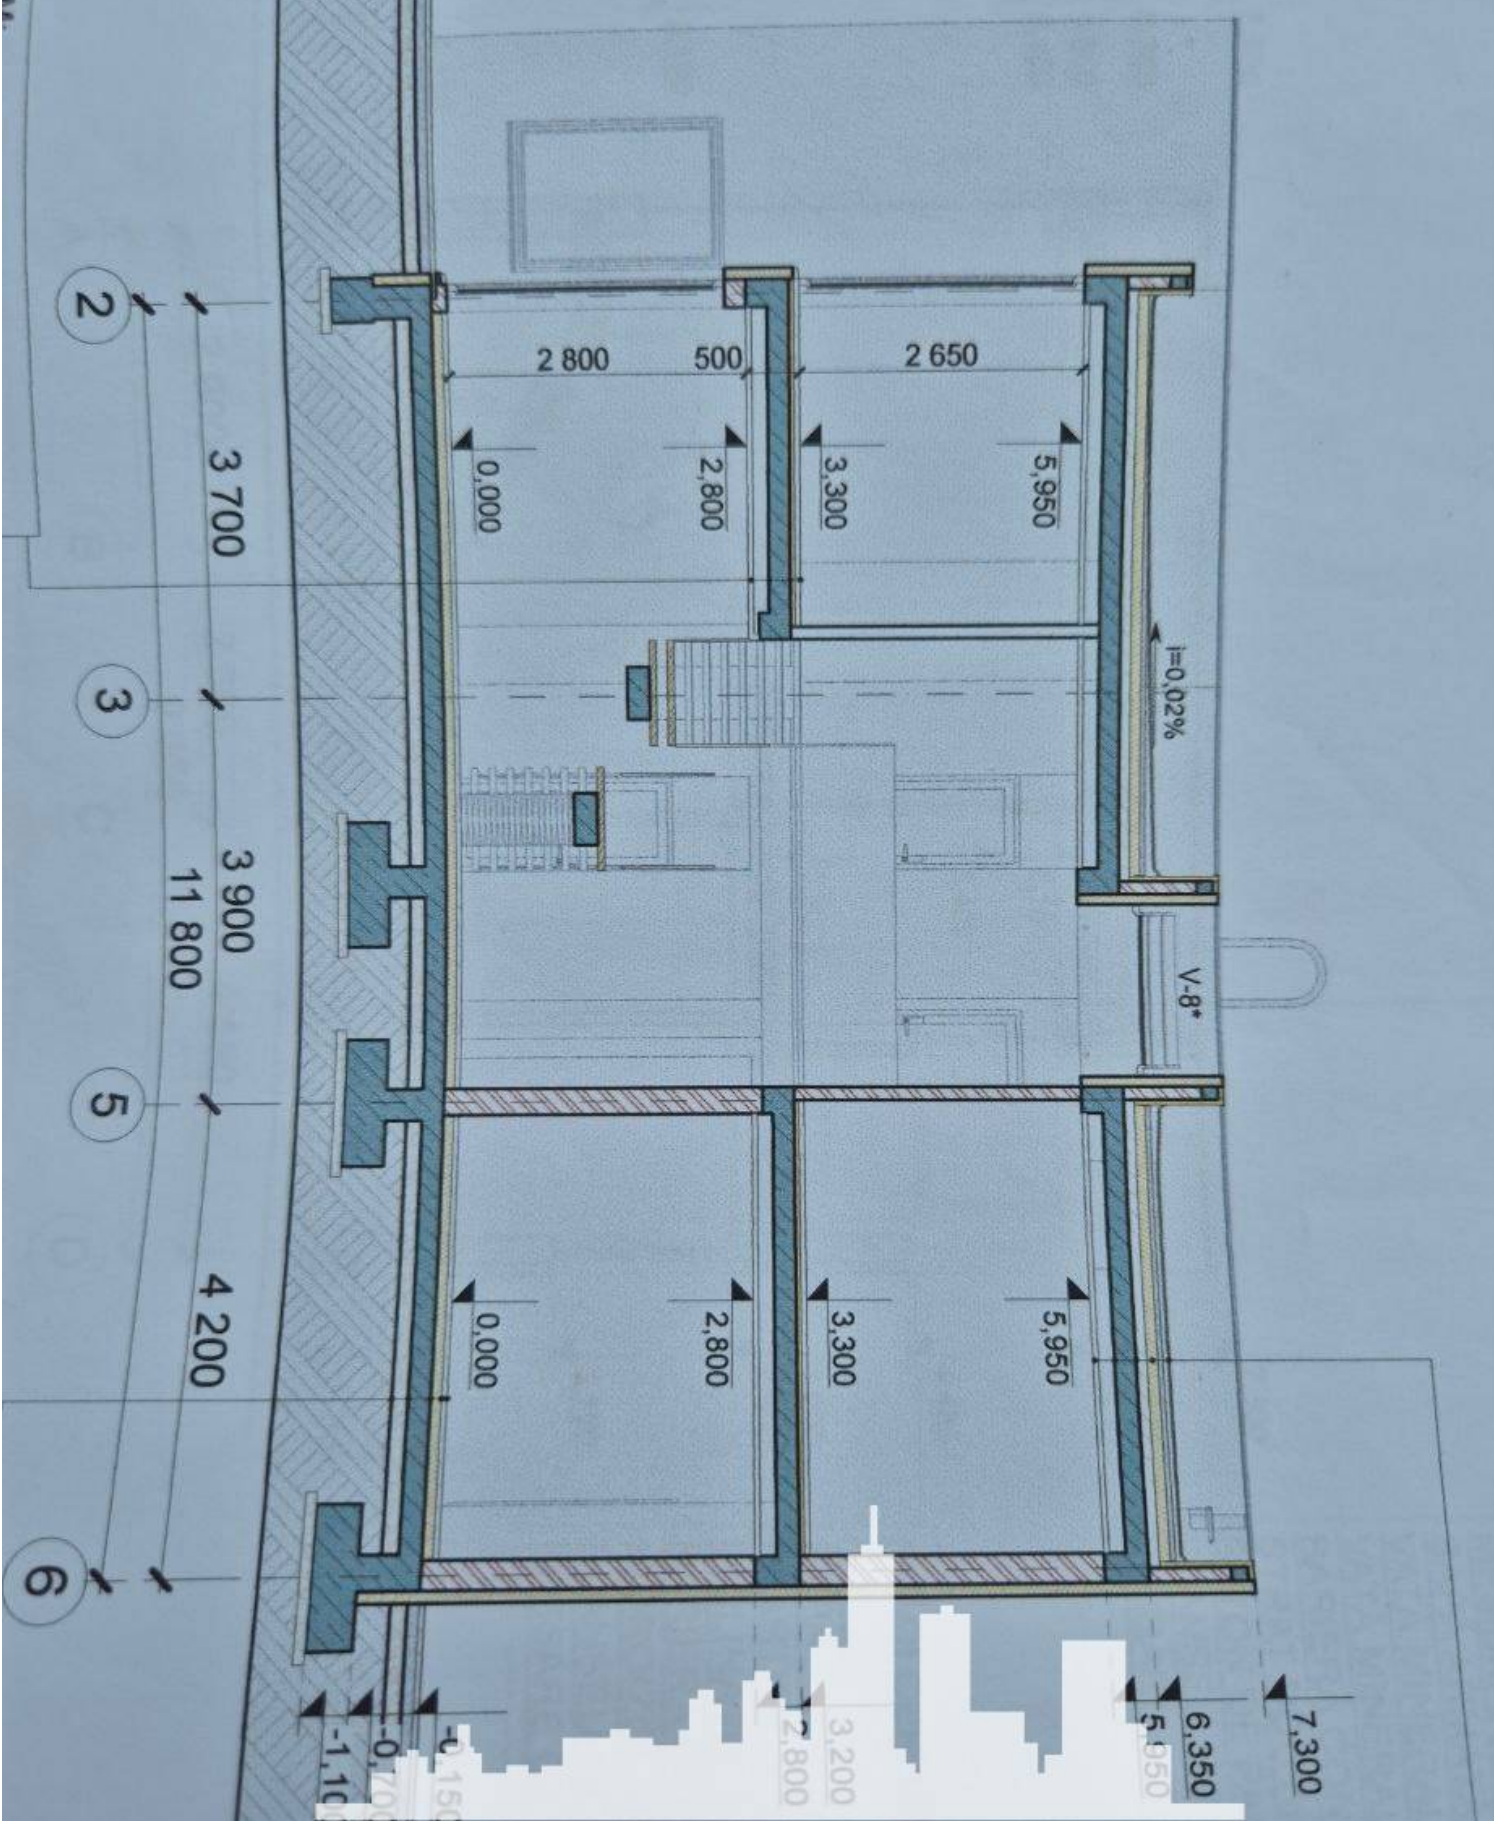

15MM

PROIMOBIL.MD

M M S W V B S B P L E