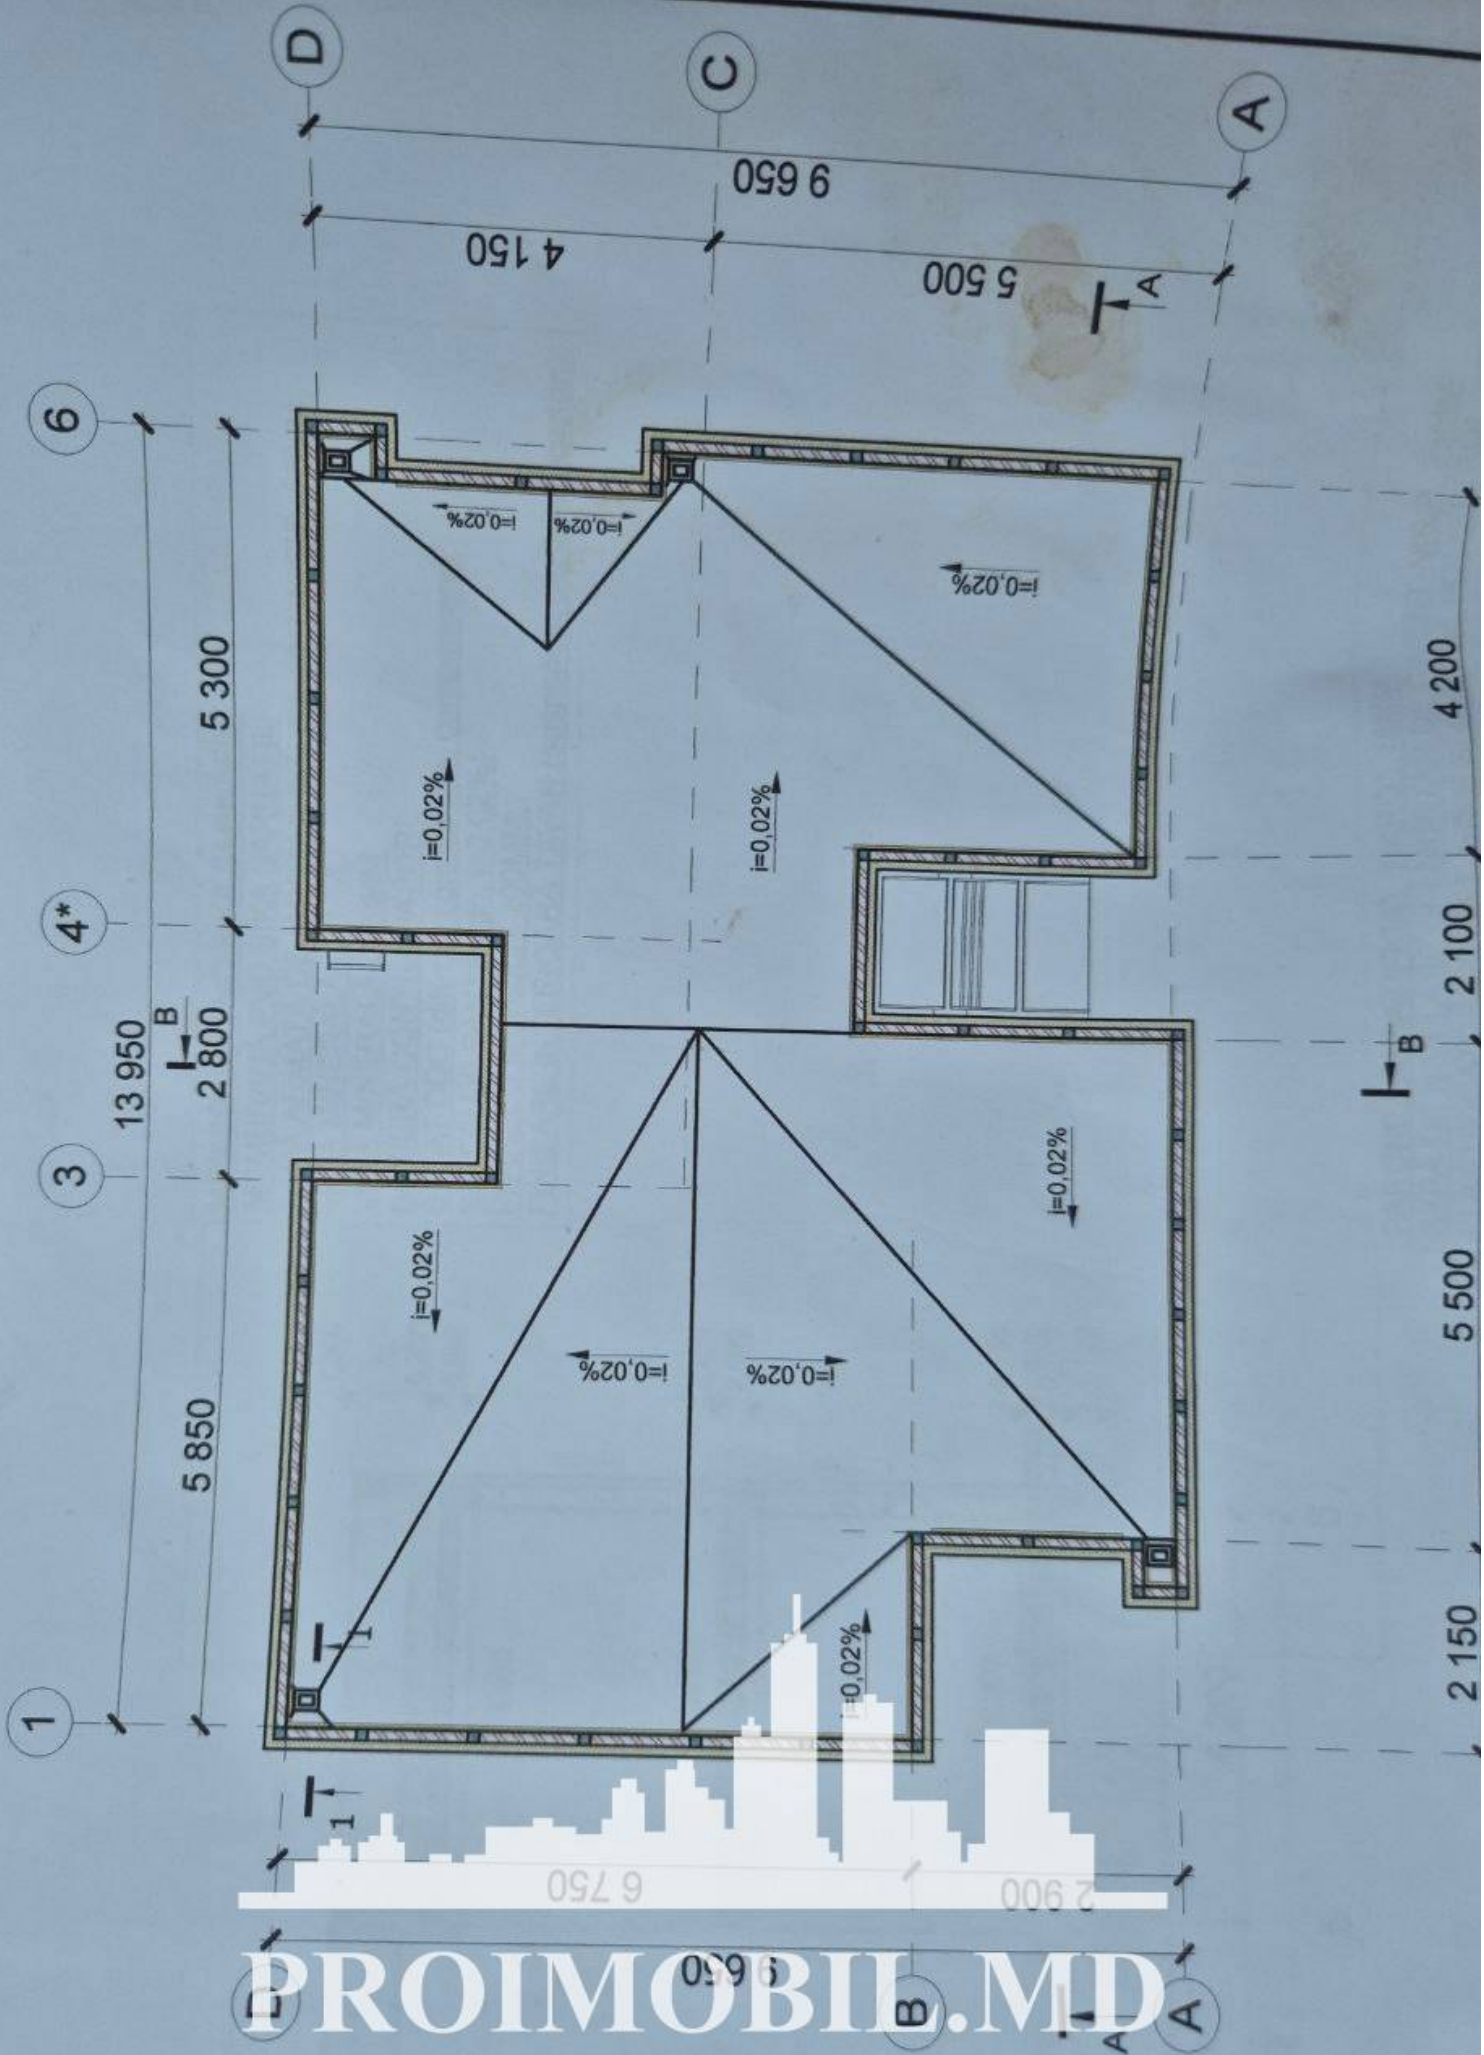

PLAN SCHEMATIC OF THE HOUSE