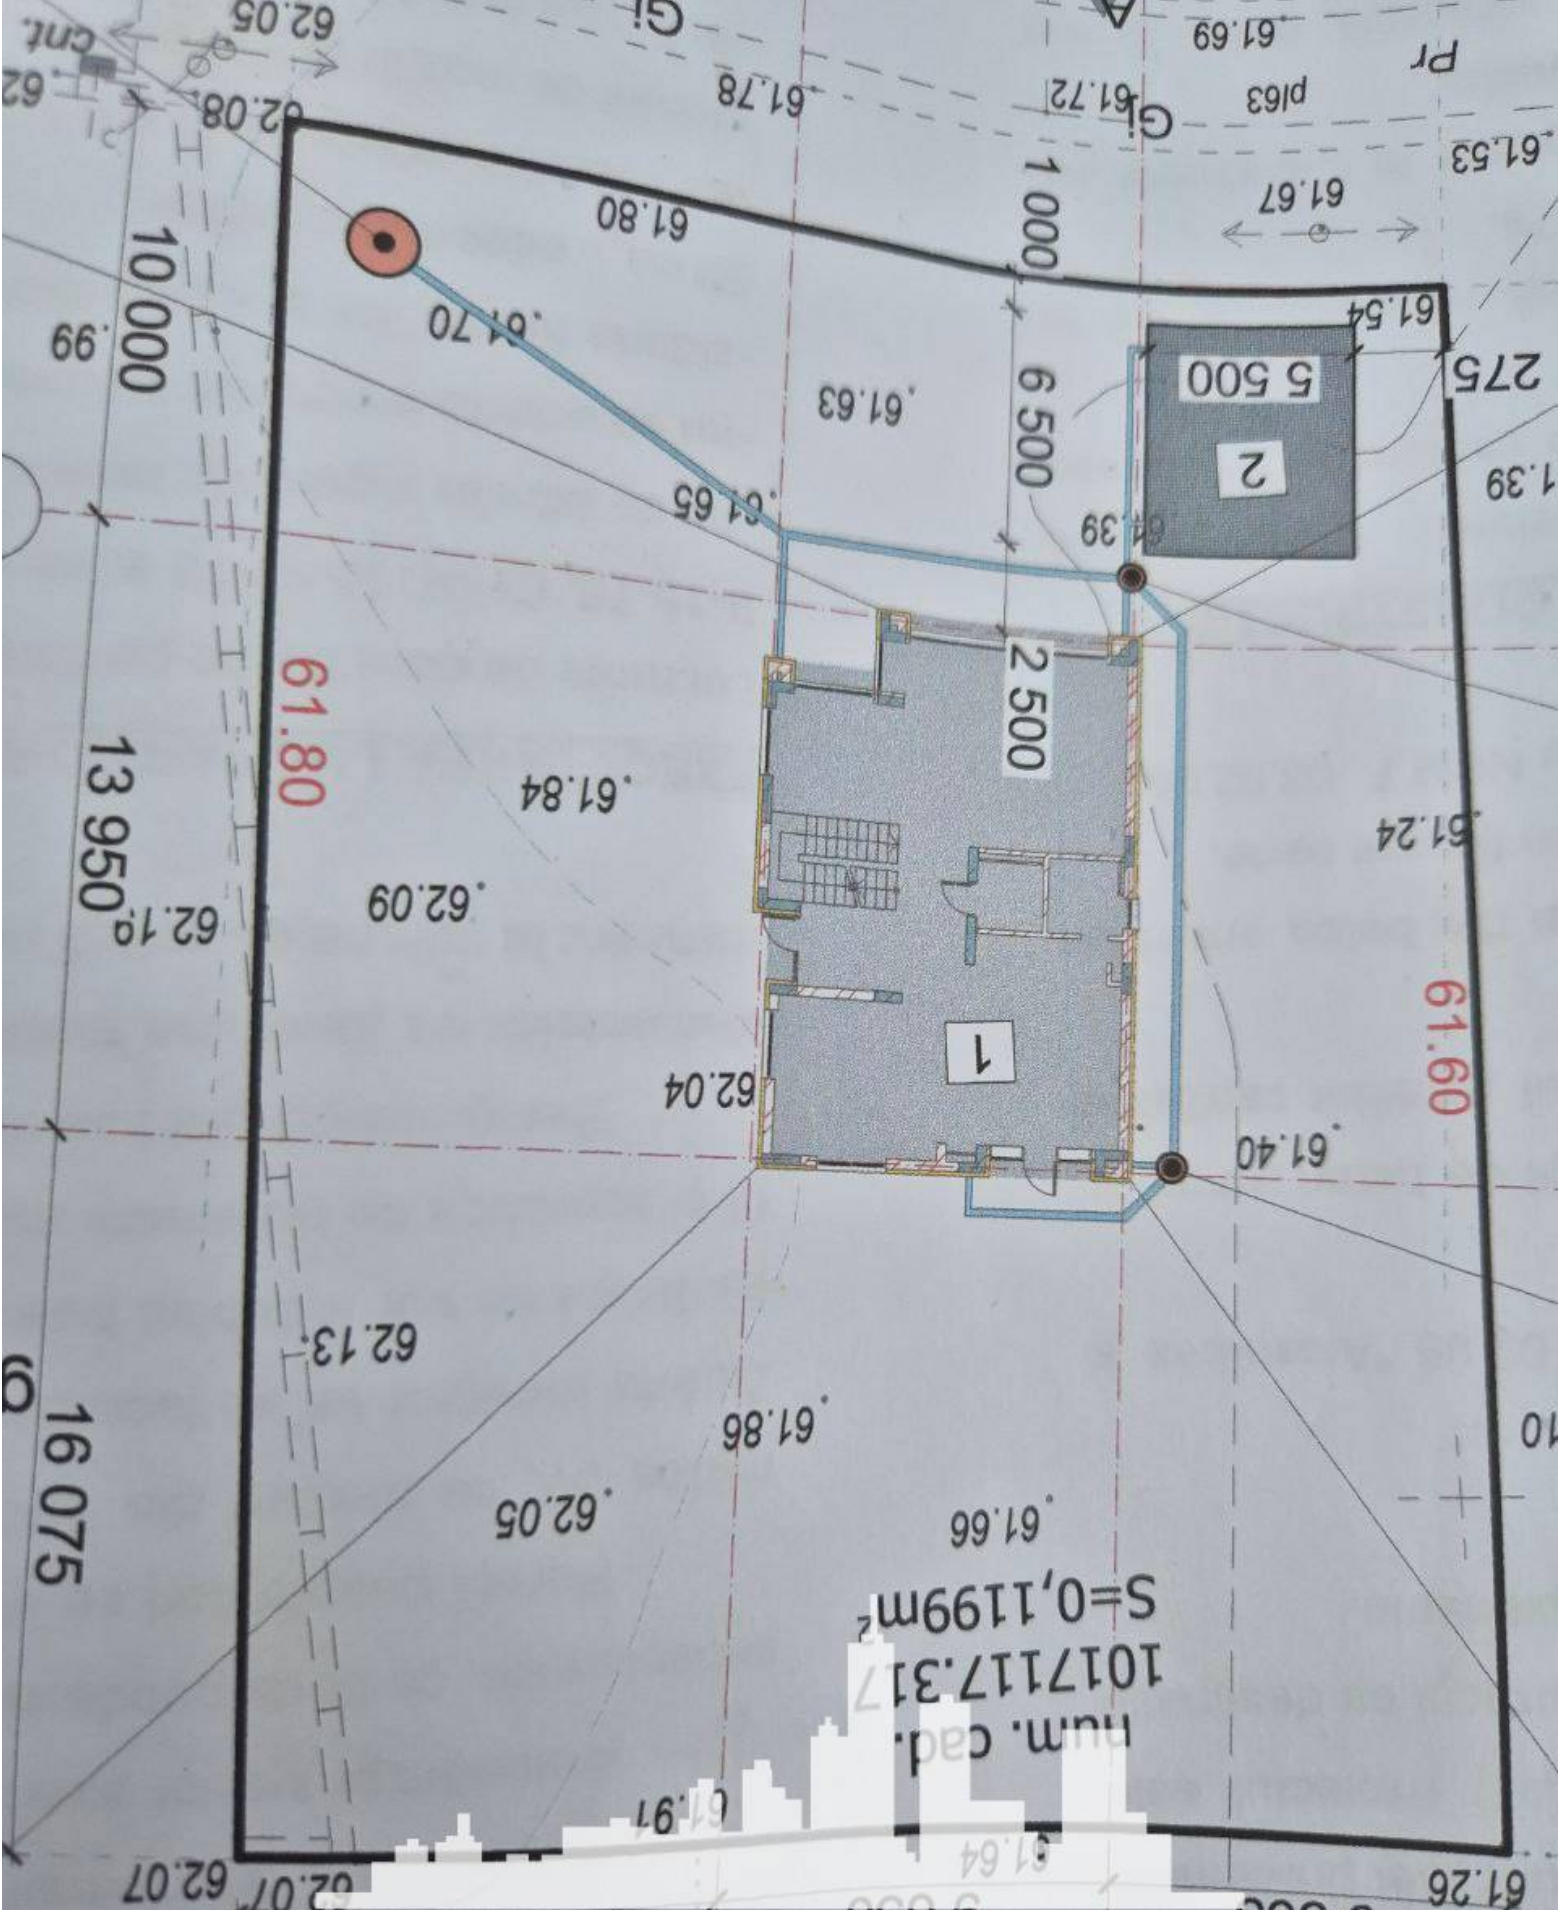

PROIMOBIL.MD