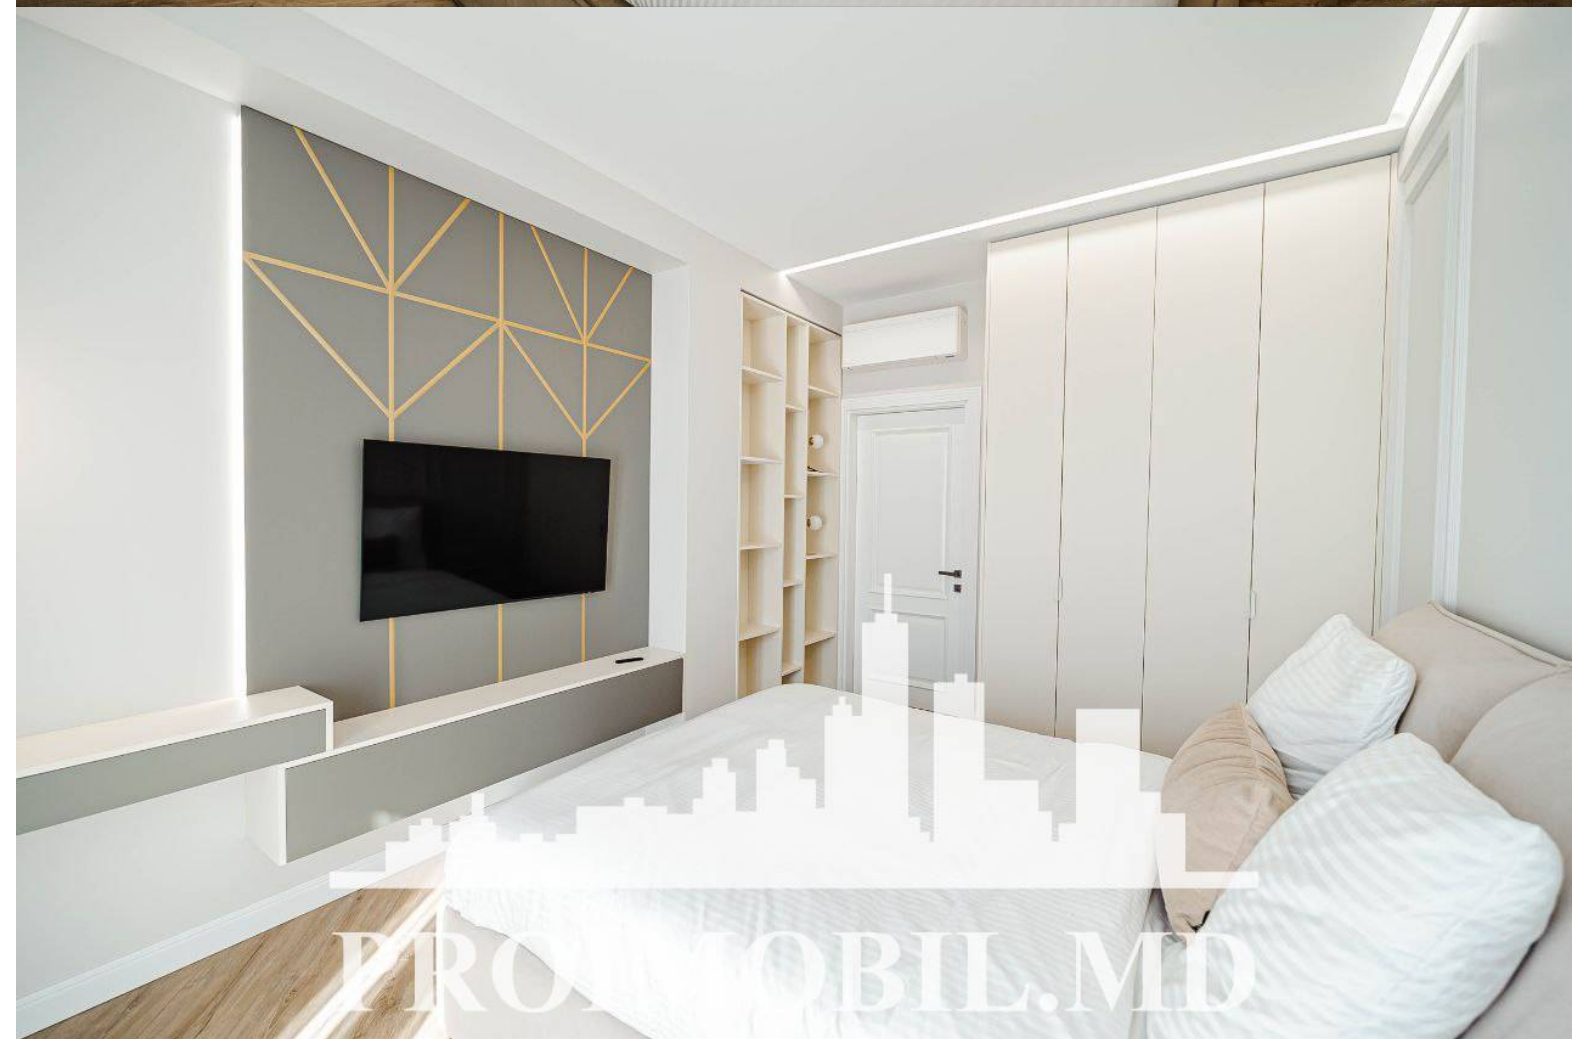

PROIMOBIL.MD