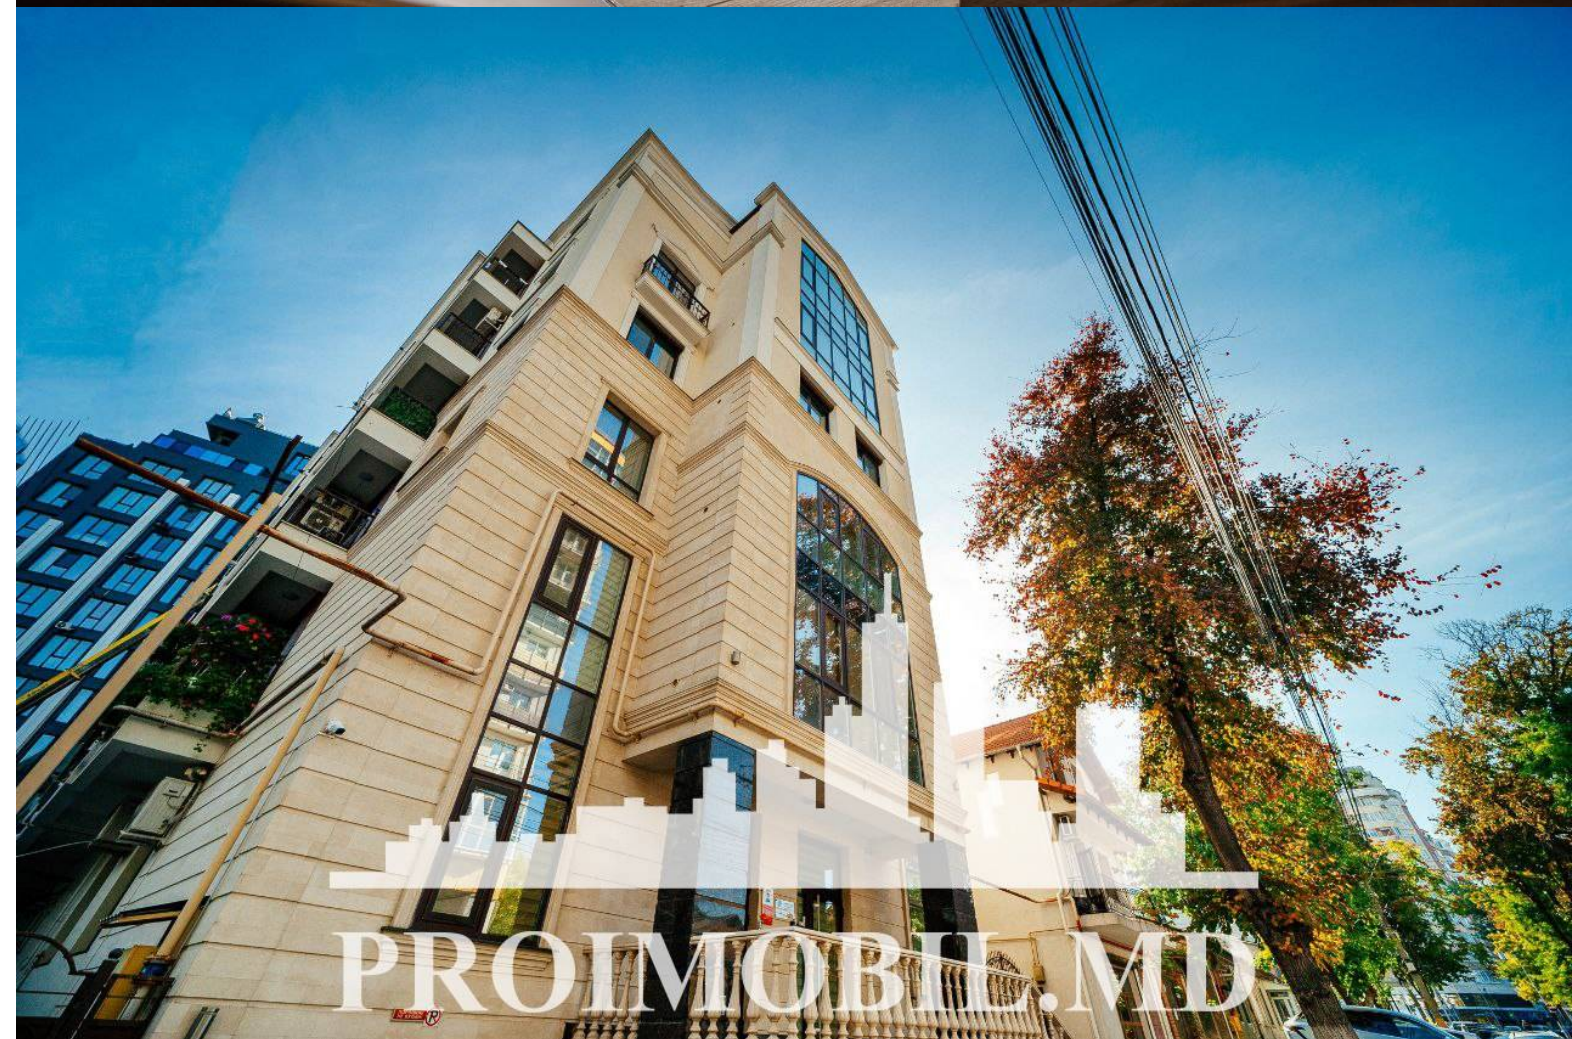

PROIMOBIL.MD