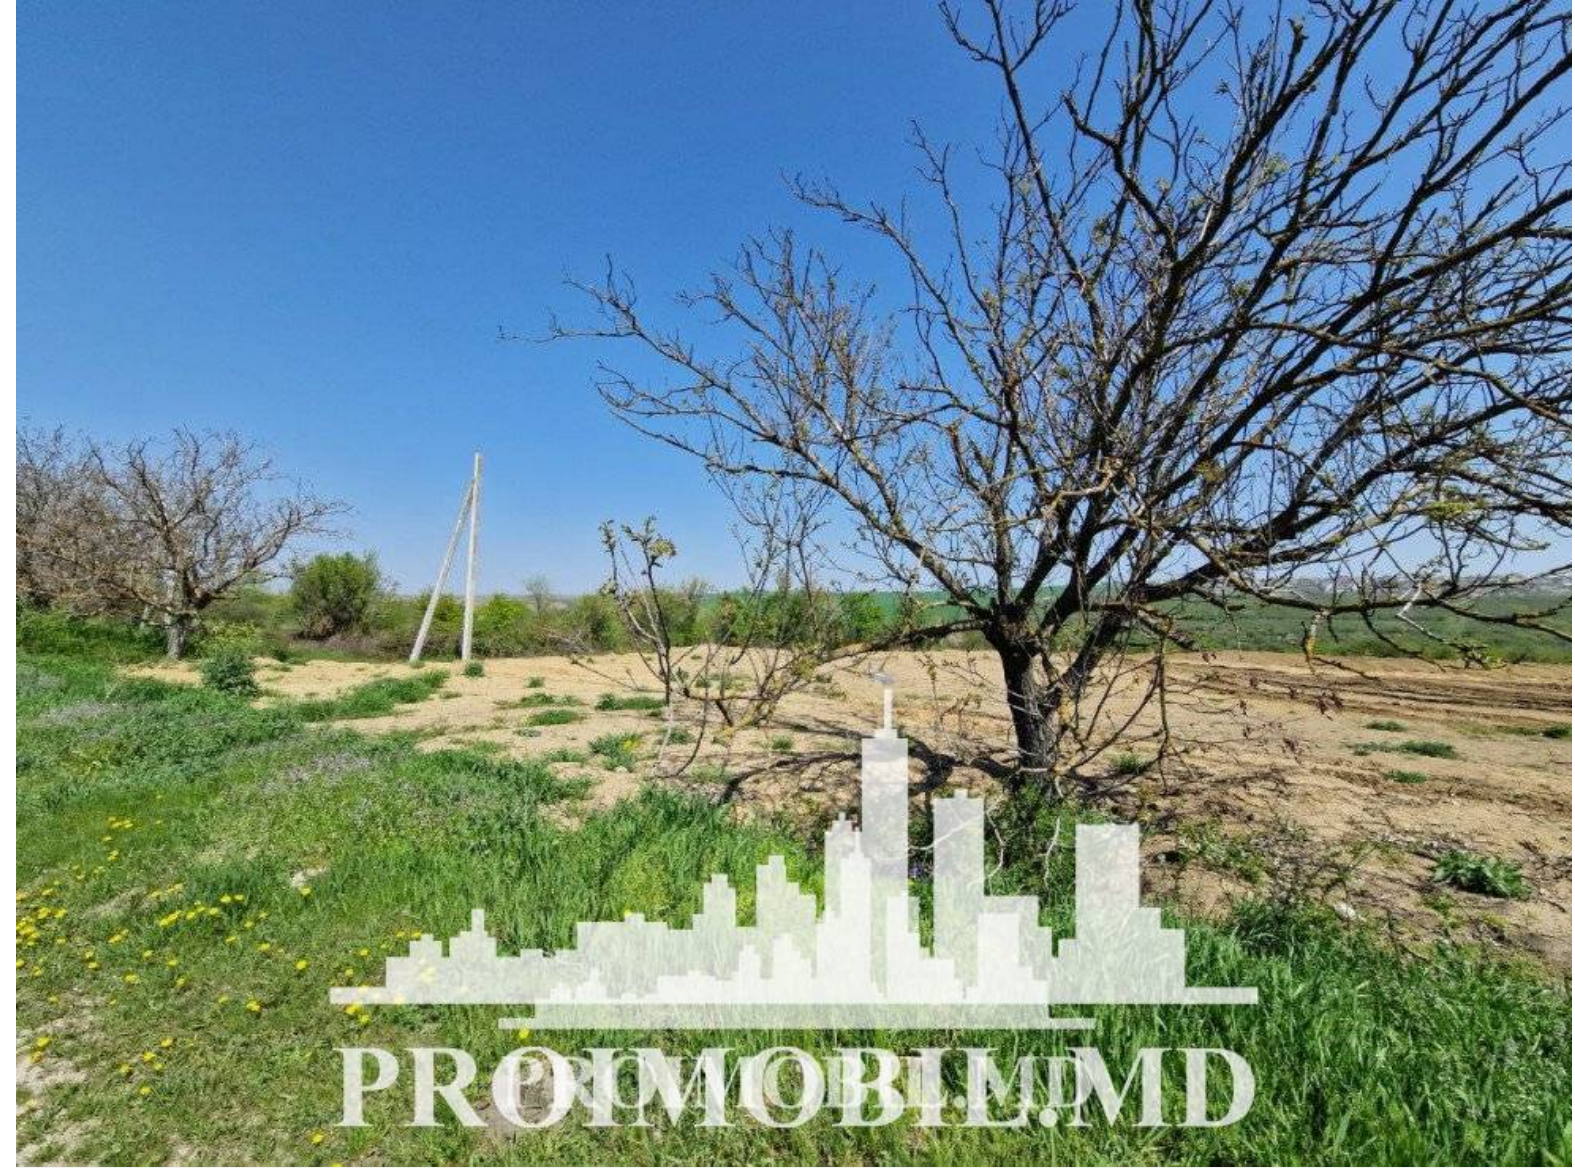

Suburbie, Cruzești - 220000€

Suprafața totală - 1 ar
Tip - Agricole

Spre vânzare se oferă teren agricol, situat în **com.**

Cruzești. Suprafața totală de 0,97 ari.

- * Prima linie
- * Toate comunicațiile
- * Drum asfaltat
- * Zonă ecologică (d.r.)

- Traseu pavat
- Situat în afara localității

Pentru prezentare și alte detalii vizitați www.proimobil.md sau ne contactați!

PROMOBILE.MD

PROMOBIMMID

PROMOBIL.MD

PRONMOBILE.MD

PROIMOBILI.MD

PROMOBIL.MD