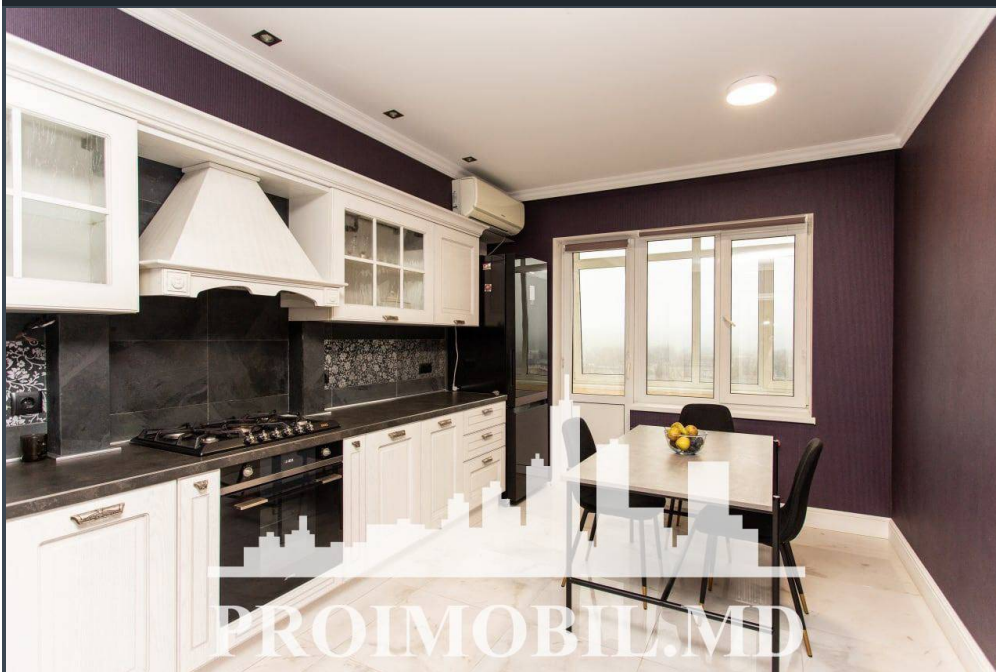

Chișinău, Râșcani - 630€

Suprafața totală - 70 m²
Tip ofertă - Chirie
Camere - 2
Starea - Reparație euro
Grup sanitar - 2
Tip construcție - Nouă
Etaj - 9
Etaje - 10
Balcon - 2
Dormitoare - 2
Planul clădirii - IND (individual)
Loc de parcare - Deschisă

Spre chirie se oferă apartament în bloc nou, **sect. Râșcani, str.**

Kiev. Suprafața totală de **70 mp, etajul 9 din 10.**

Compartimentat în: 2 dormitoare, bucătărie, 2 blocuri sanitare, 2 balcoane, antreu.

Dotări și finisaje:

- Mobilă și tehnică de uz casnic
- Încălzire autonomă
- Euroreparație
- Geamuri termopan
- Toate comunicațiile

În apropiere: Oasis Mall, Pan Com, C.C. Soiuz, stația de transport public, cefenele, grădiniță, magazine, restaurante, școală, farmacii, bănci, frizerii, market etc.

Curte amenajată cu teren de joacă pentru copii. Zonă cu infrastructură dezvoltată, acces facil către transportul public. (M.M.)

Pentru prezentare și alte detalii vizitați www.proimobil.md sau ne contactați!

- Gata pentru intrarea
- Mobilat
- Cu electrocasnice
- Încălzire autonomă
- Aer conditionat
- Geamuri
- Ușă blindată
- Interfon
- Lift
- Zona de parcare
- Grădiniță
- Piață alimentară
- Spital/clinică
- Teren de joaca
- Școală
- Supermarket
- Aer conditionat