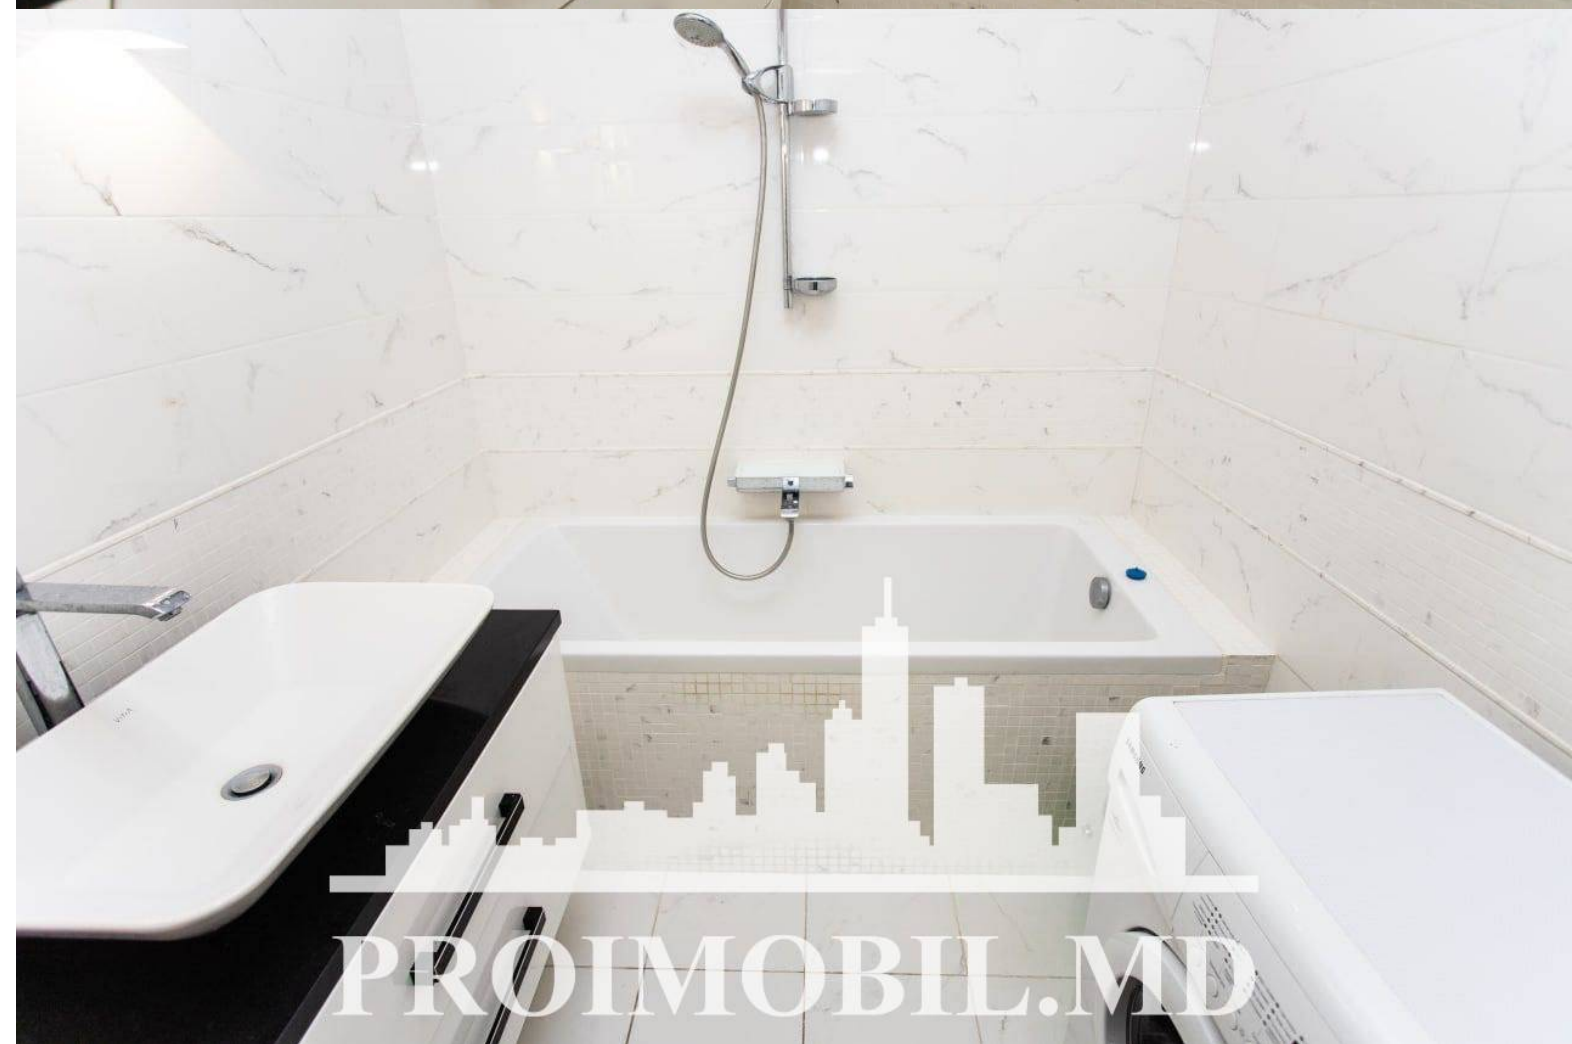

PROIMOBIL.MD