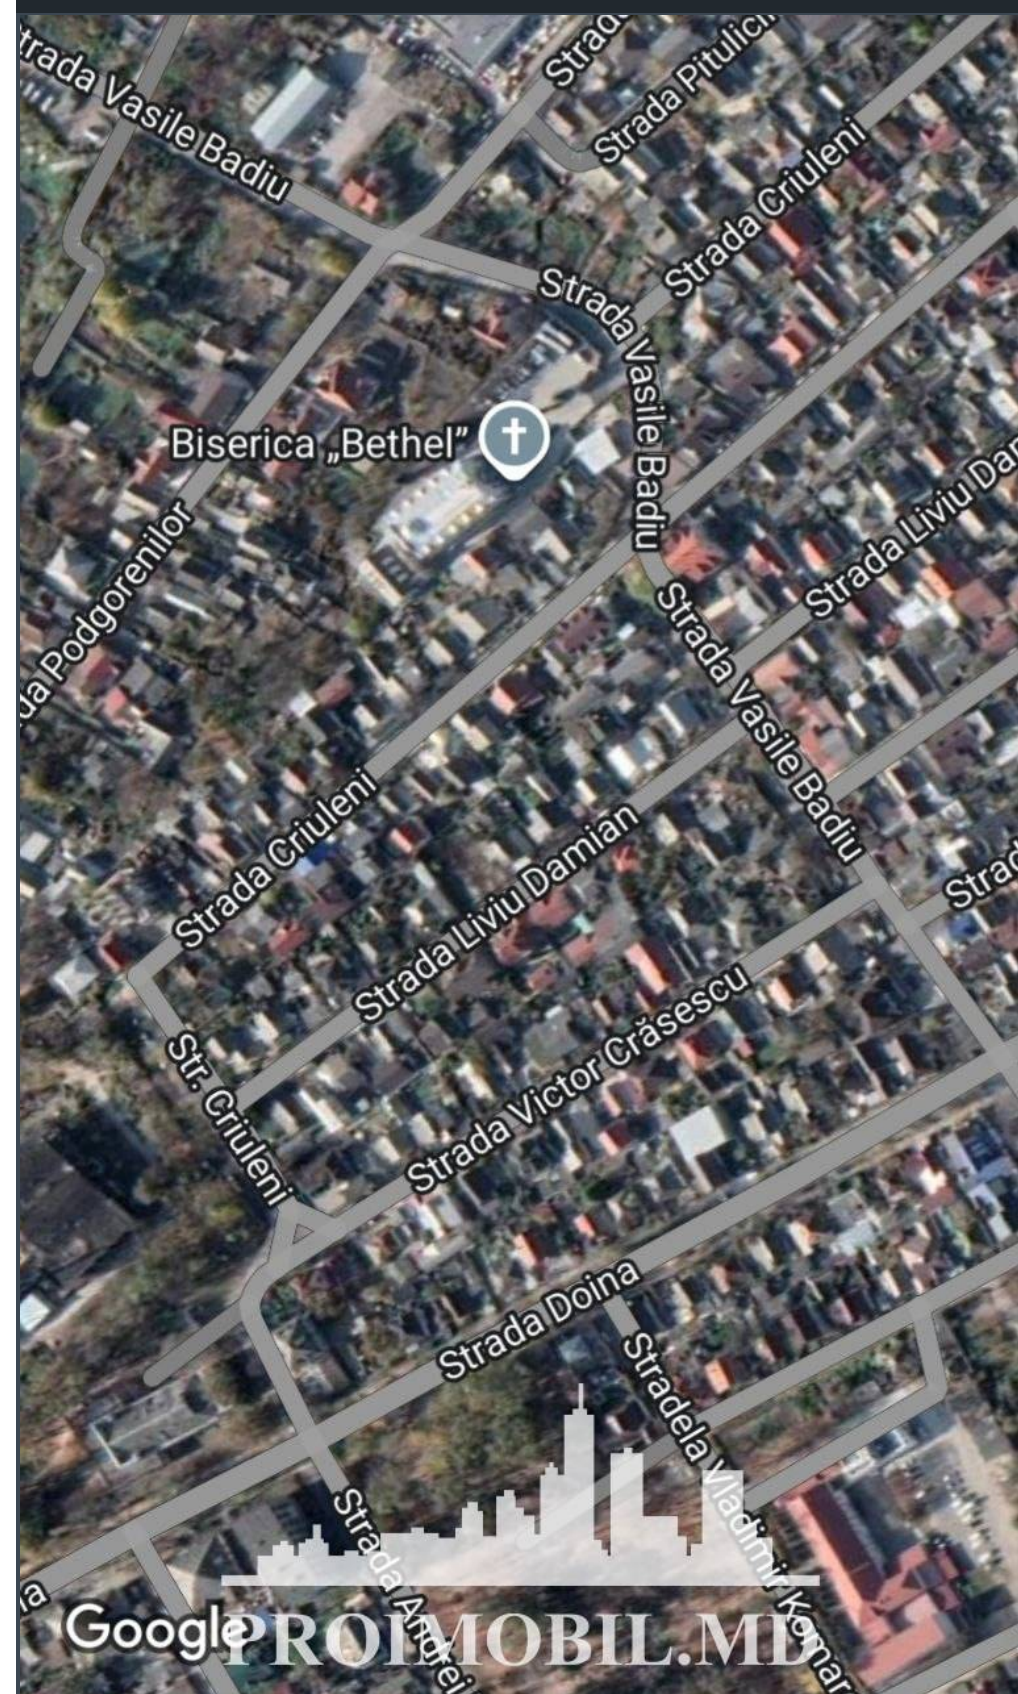

Chișinău, Râșcani - 98000€

Suprafața totală - 6 ar
Tip - Pentru construcții

Spre vânzare se oferă **teren pentru construcții**, situat în **Chișinău, sect.**

- Traseu pavat
- Situat în localitate

Râșcani, str. Vasile Badiu. Suprafața totală 6 ari.

* Conectat la toate comunicațiile;

* Zonă ecologică.

Zonă cu infrastructură dezvoltată și acces la transport public în orice direcție! În apropiere de: magazin, stație de transport, farmacie, bancă, spital, școală, etc. (M.C.)