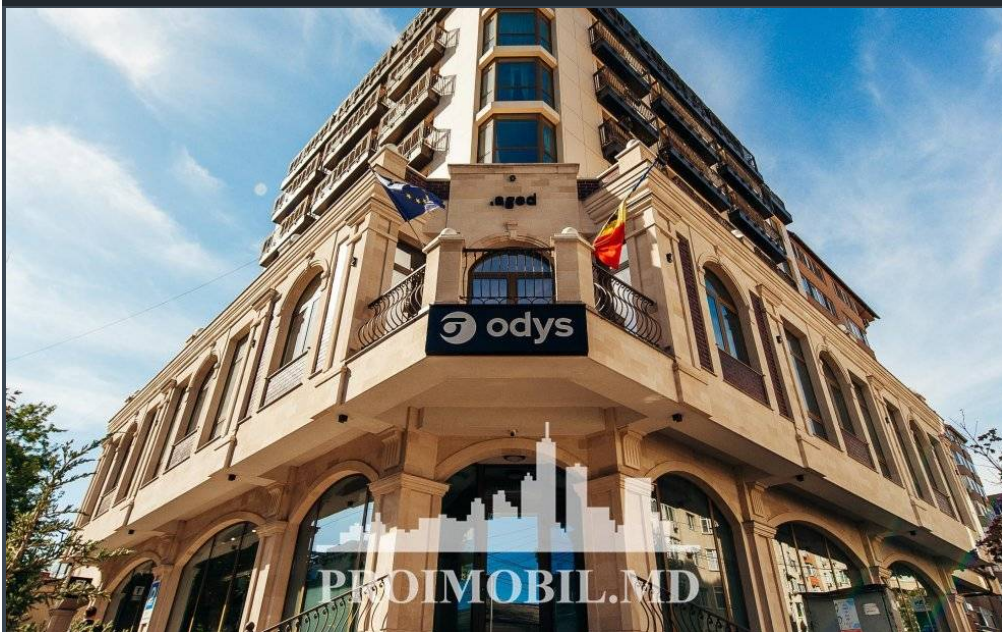

Chișinău, Centru - 8700€

Suprafața totală - 484 m²

Tip ofertă - Chirie

Camere - 5

Starea - Reparație euro

Grup sanitar - 2

Tip construcție - Nouă

Oferim spre chirie spațiu comercial, în centrul orașului Chișinău, amplasat pe **str. Petru Movilă**. Spațiu comercial se desfășoară pe o suprafață de **484 mp**.