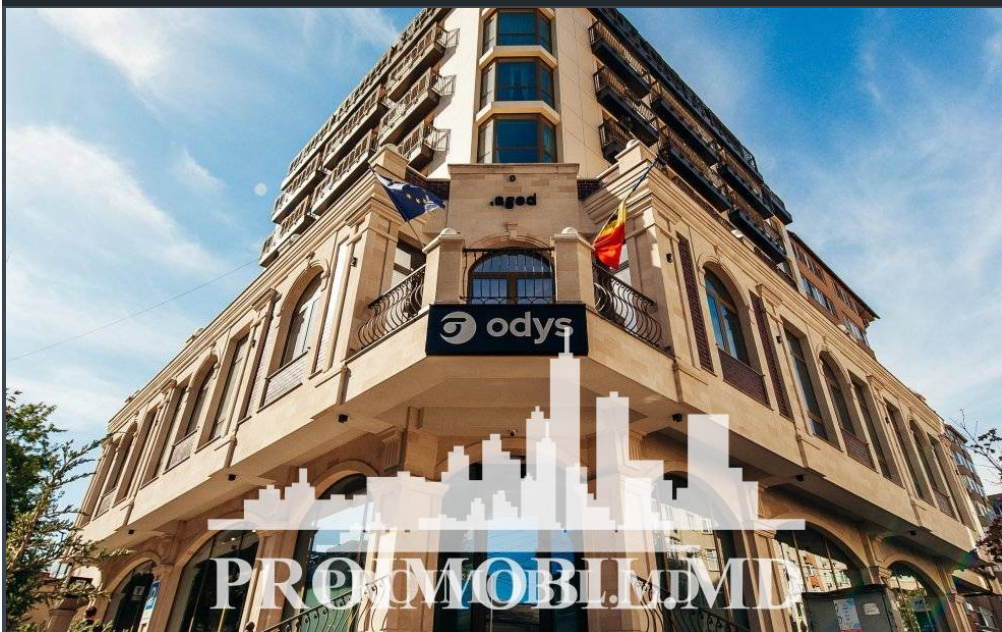

Chișinău, Centru - 8700€

Suprafața totală - 484 m2

Tip ofertă - Chirie

Camere - 5

Starea - Reparație euro

Grup sanitar - 2

Tip construcție - Nouă

Oferim spre chirie spațiu comercial, în centrul orașului Chișinău, amplasat pe **str. Petru Movilă**. Spațiu comercial se desfășoară pe o suprafață de **484 mp**.