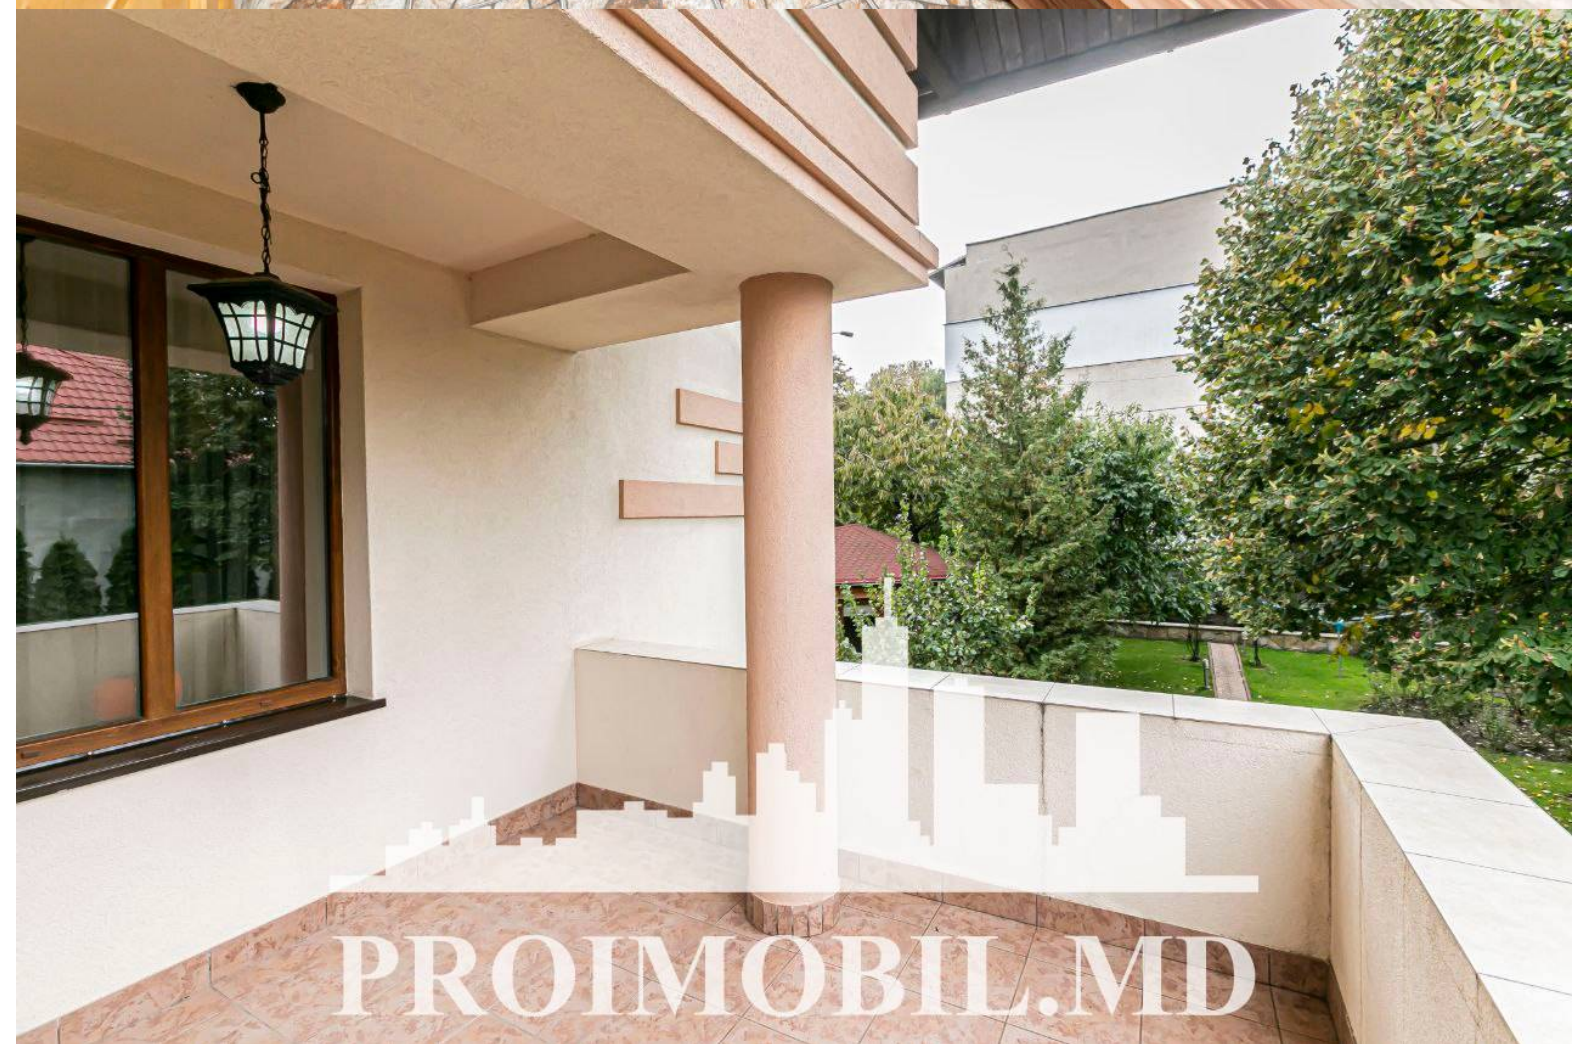

PROIMOBIL.MD