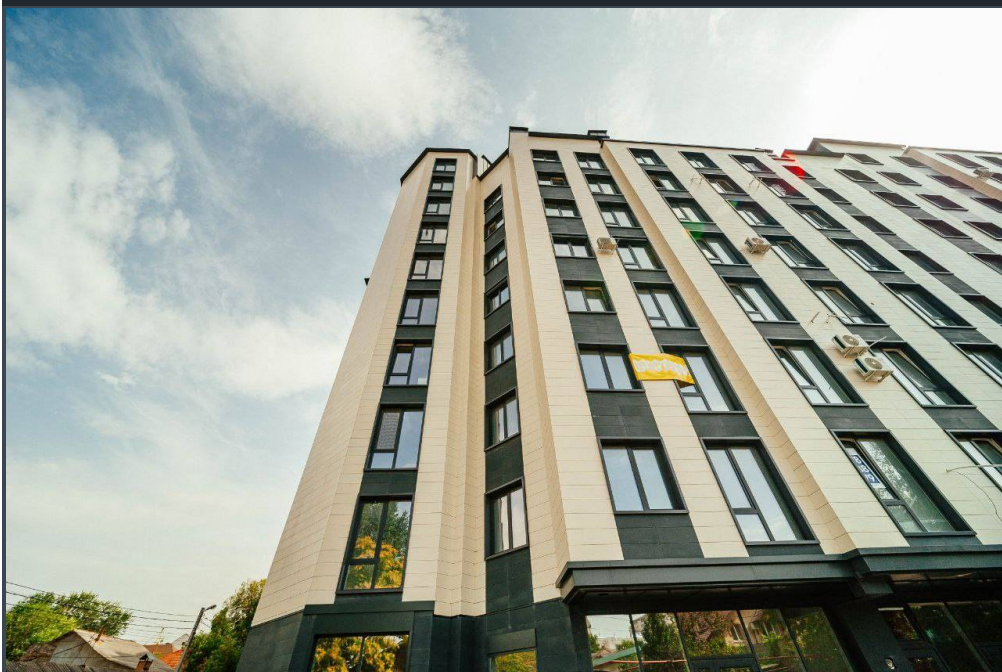

Chișinău, Centru - 227000€

Suprafața totală - 142 m²
Tip ofertă - Vânzare
Camere - 3
Starea - Versiune albă
Grup sanitar - 3
Tip construcție - Nouă
Etaj - 6
Etaje - 6
Balcon - 1
Dormitoare - 3
Înălțimea tavanului - 0.00
Planul clădirii - IND (individual)
Loc de parcare - Deschisă

Vă propunem spre vânzare acest penthouse în 2 nivele cu 3 camere și living, sect. Centru, str. Moara Roșie cu suprafața totală de 142 mp. Compartimentat în: 3 dormitoare, living, garderobă, bucătărie, cabinet, 3 blocuri sanitare, terasă, antreu.