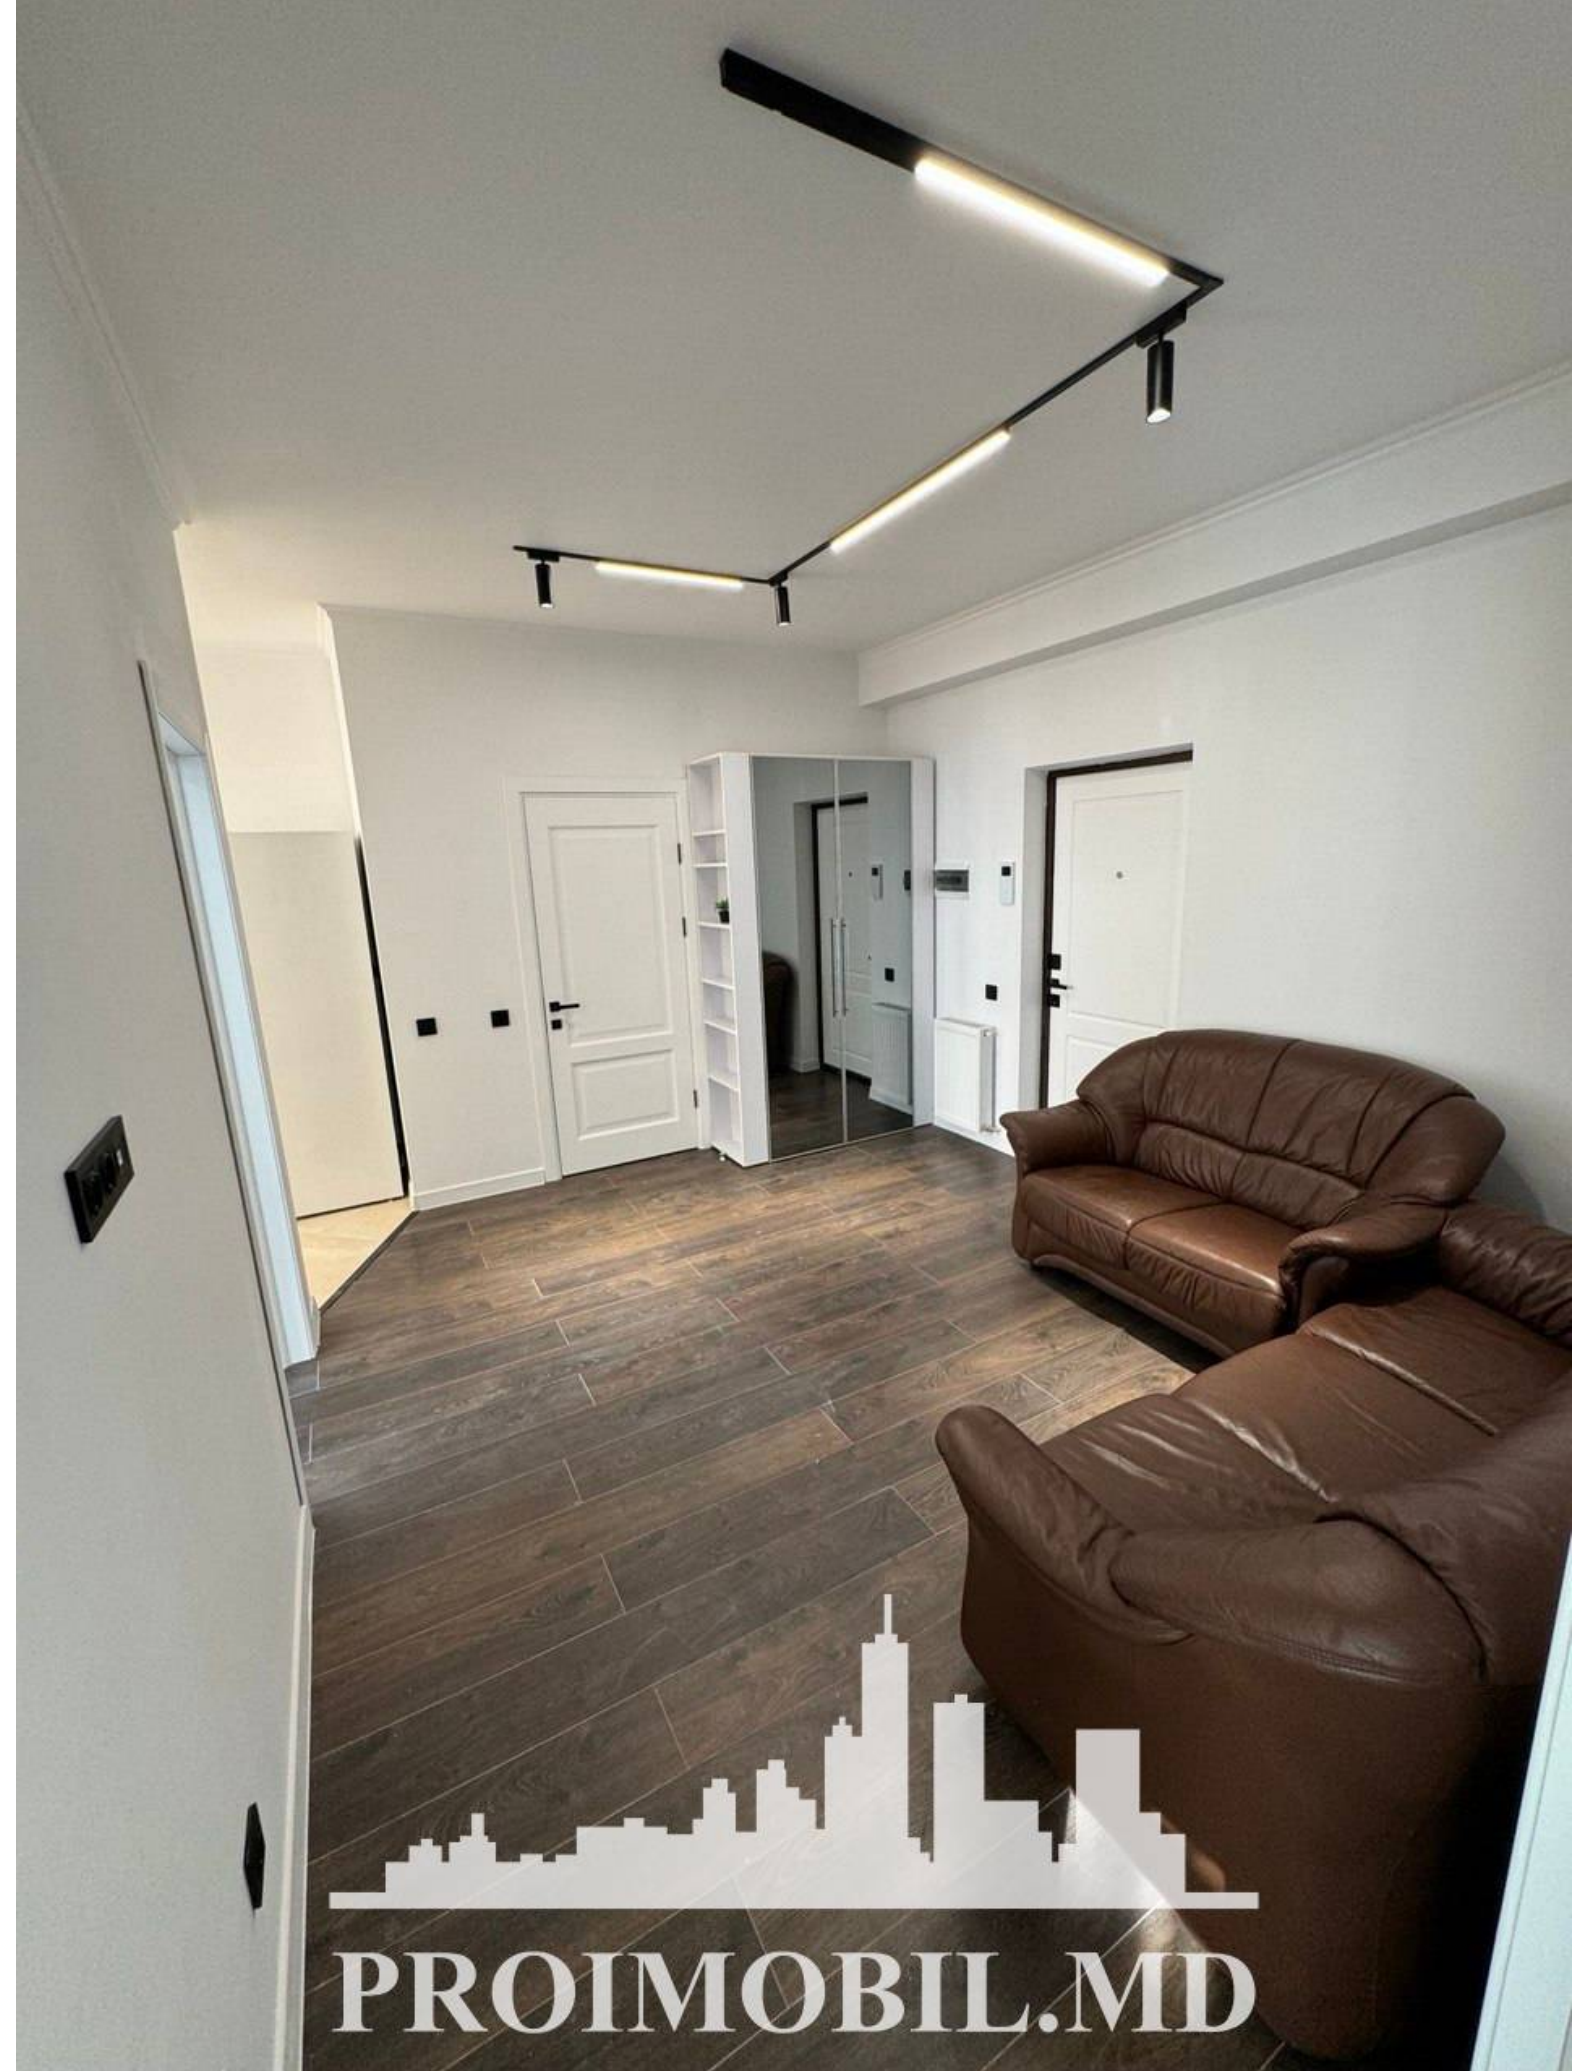

PROIMOBIL.MD