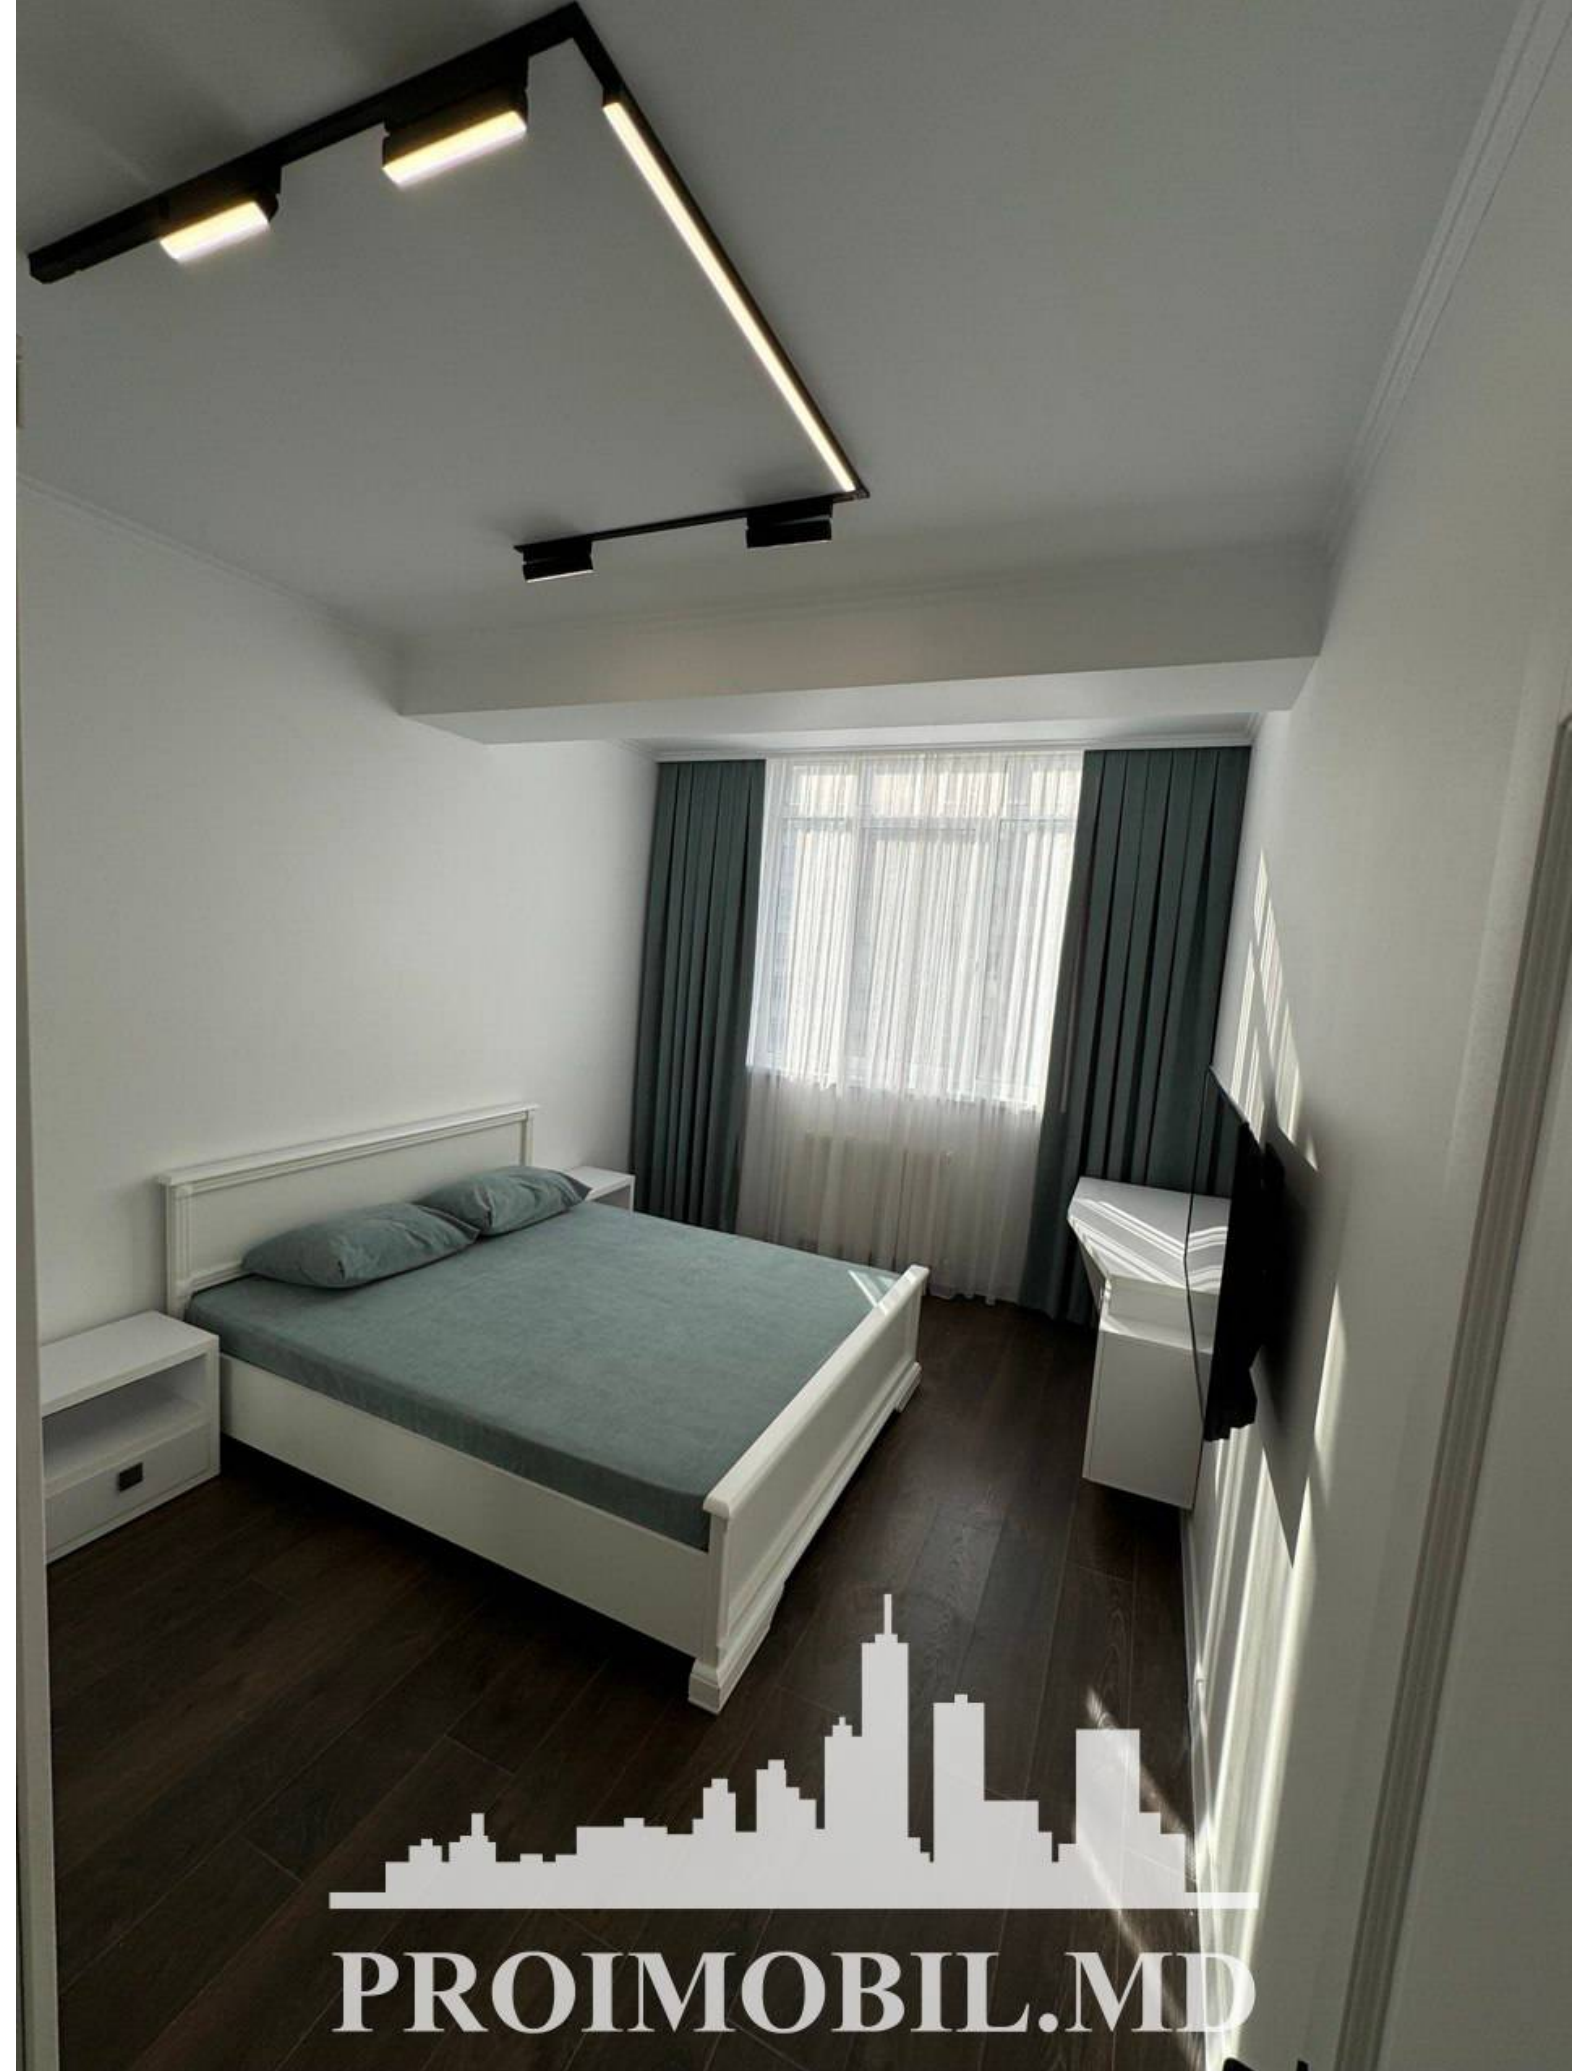

PROIMOBIL.MD