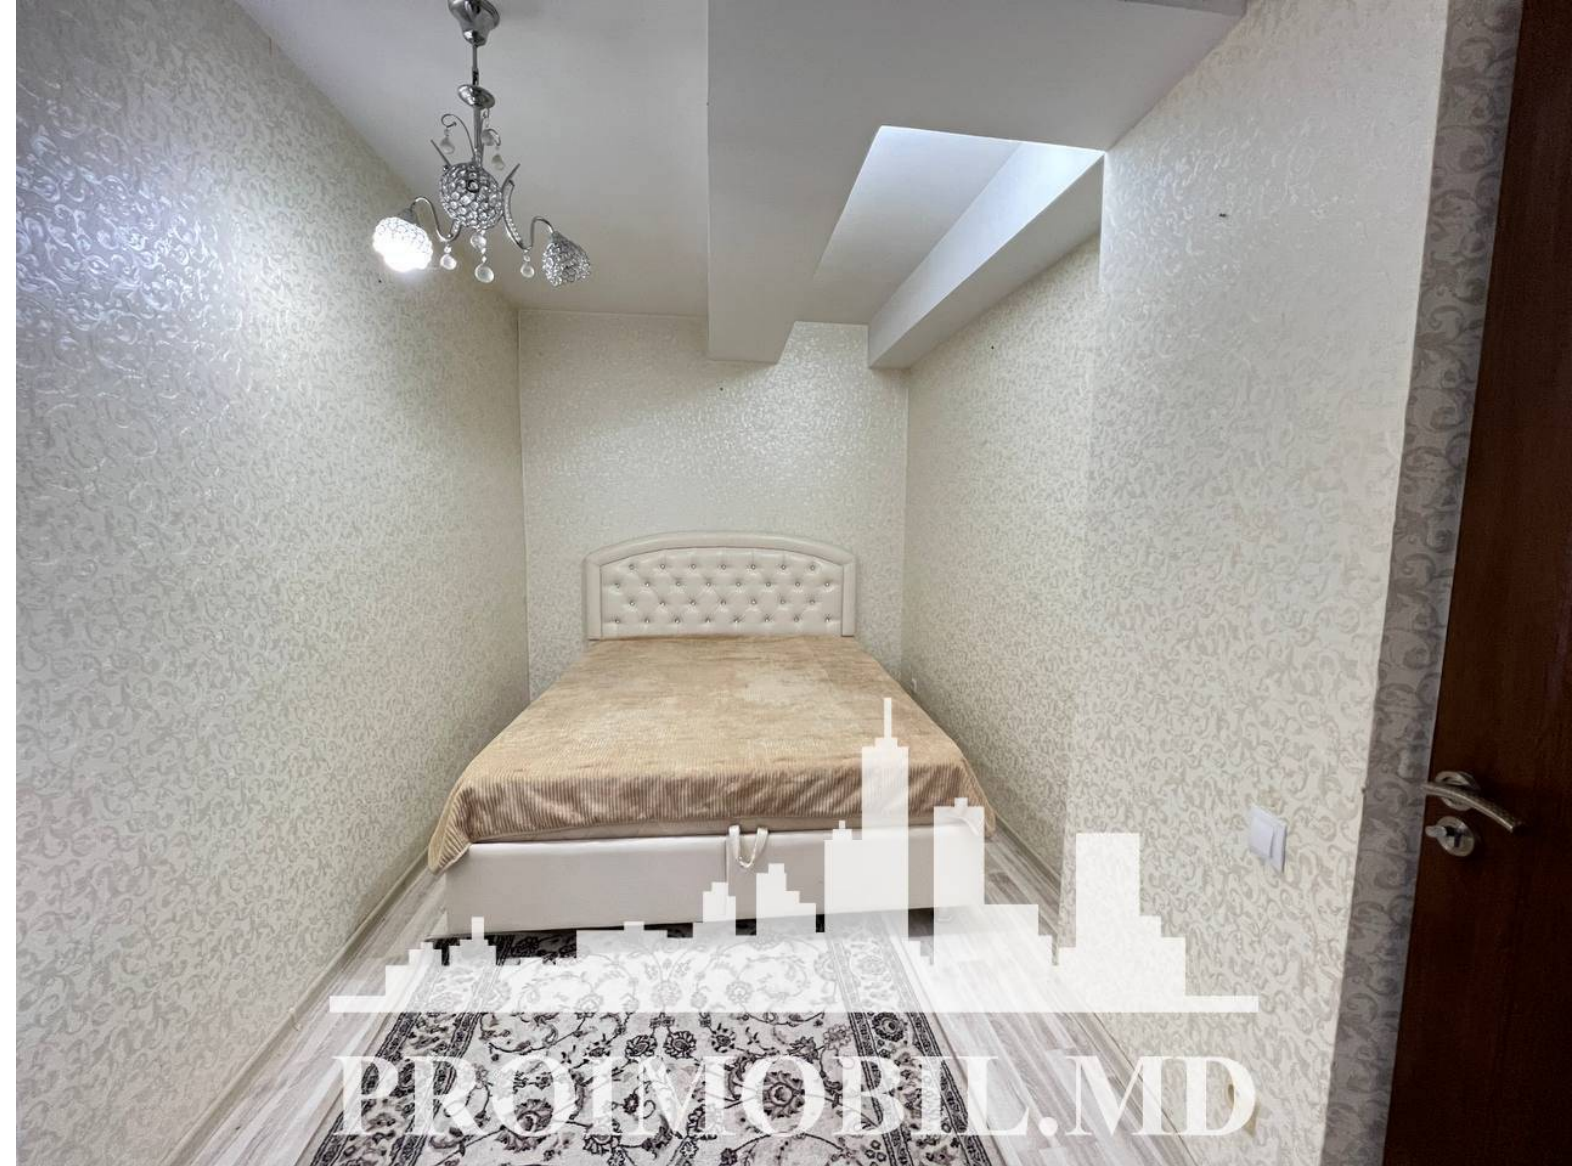

PROIMOBIL.MD