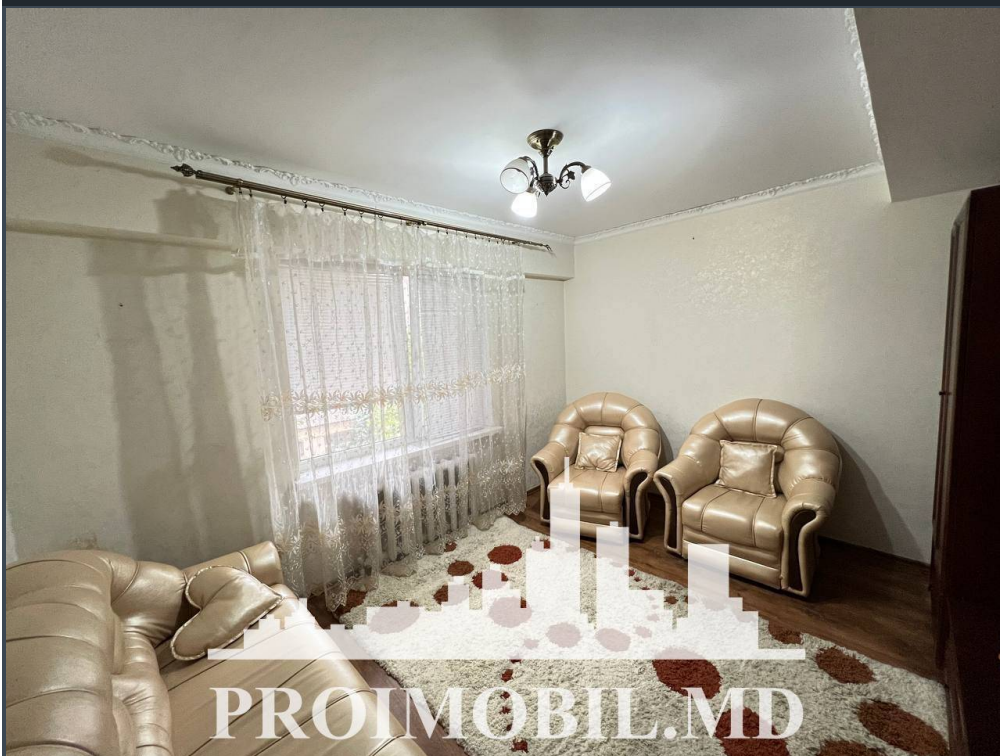

Chișinău, Buiucani - 400€

Suprafața totală - 60 m2
Tip ofertă - Chirie
Camere - 2
Starea - Reparație euro
Grup sanitar - 1
Tip construcție - Veche
Etaj - 1
Etaje - 5
Dormitoare - 2
Înălțimea tavanului - 0.00
Planul clădirii - IND (individual)
Loc de parcare - Deschisă

Spre chirie se oferă apartament în 2 nivele, **sect. Buiucani, str. Cornului.**

Suprafața totală de **60 mp, etajul 1 și 2 din 5.**

Compartimentat în: 2 dormitoare, living, bucătărie, bloc sanitar, antreu.