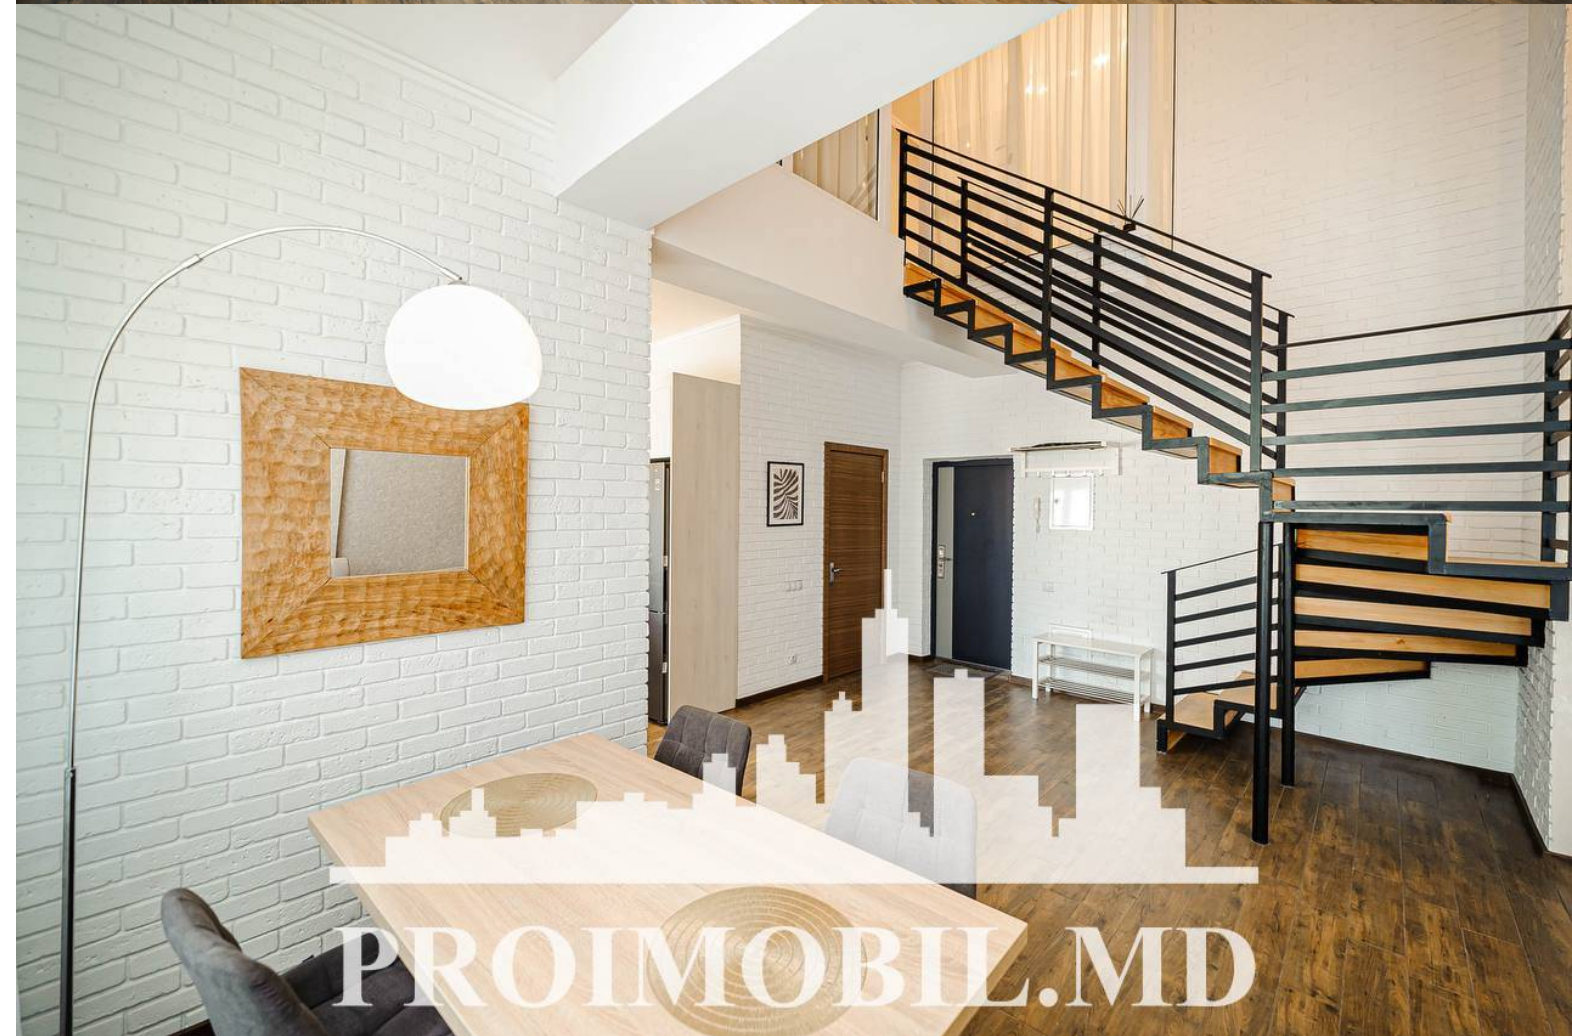

PROIMOBIL.MD