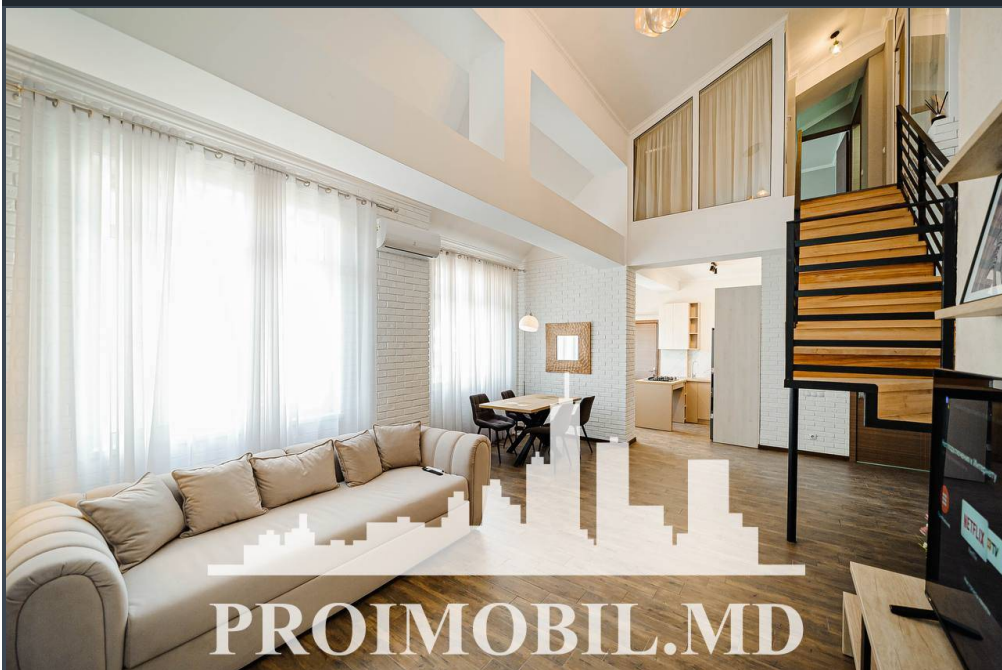

Suburbie, Durești - 118900€

Suprafața totală - 100 m²
Tip ofertă - Vânzare
Camere - 3
Starea - Reparație euro
Grup sanitar - 2
Tip construcție - Nouă
Etaj - 9
Etaje - 9
Balcon - 1
Dormitoare - 3
Înălțimea tavanului - 0.00
Planul clădirii - IND (individual)
Loc de parcare - Deschisă