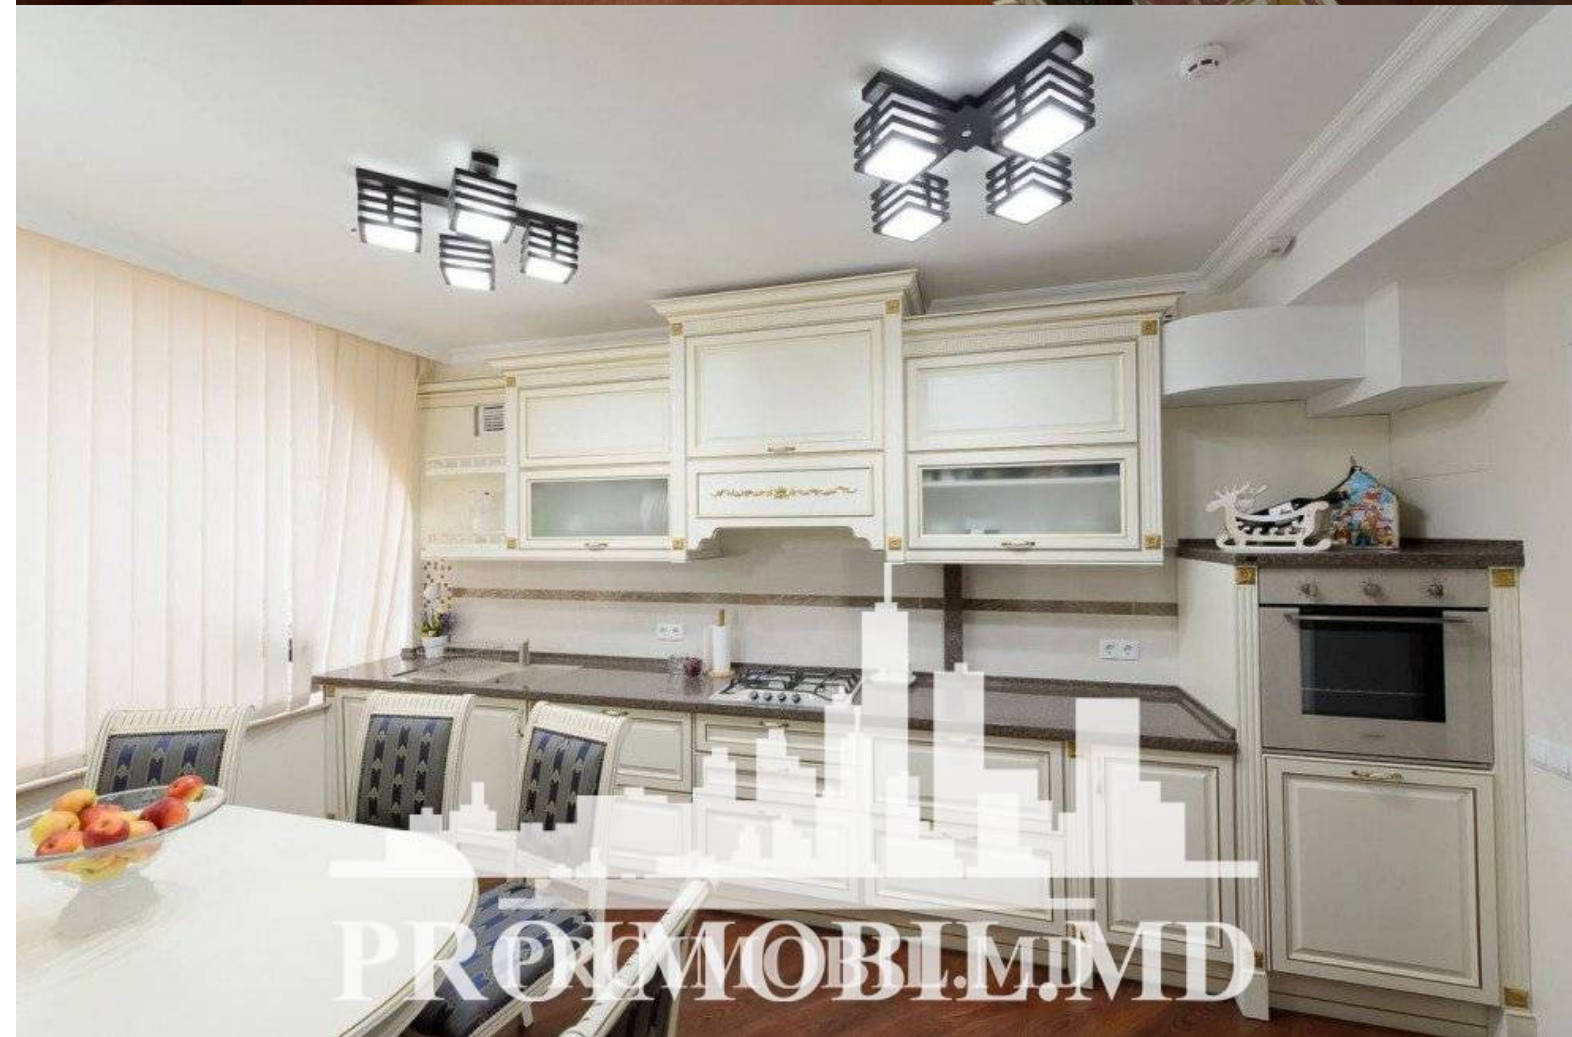

PROIMOBIL.MD