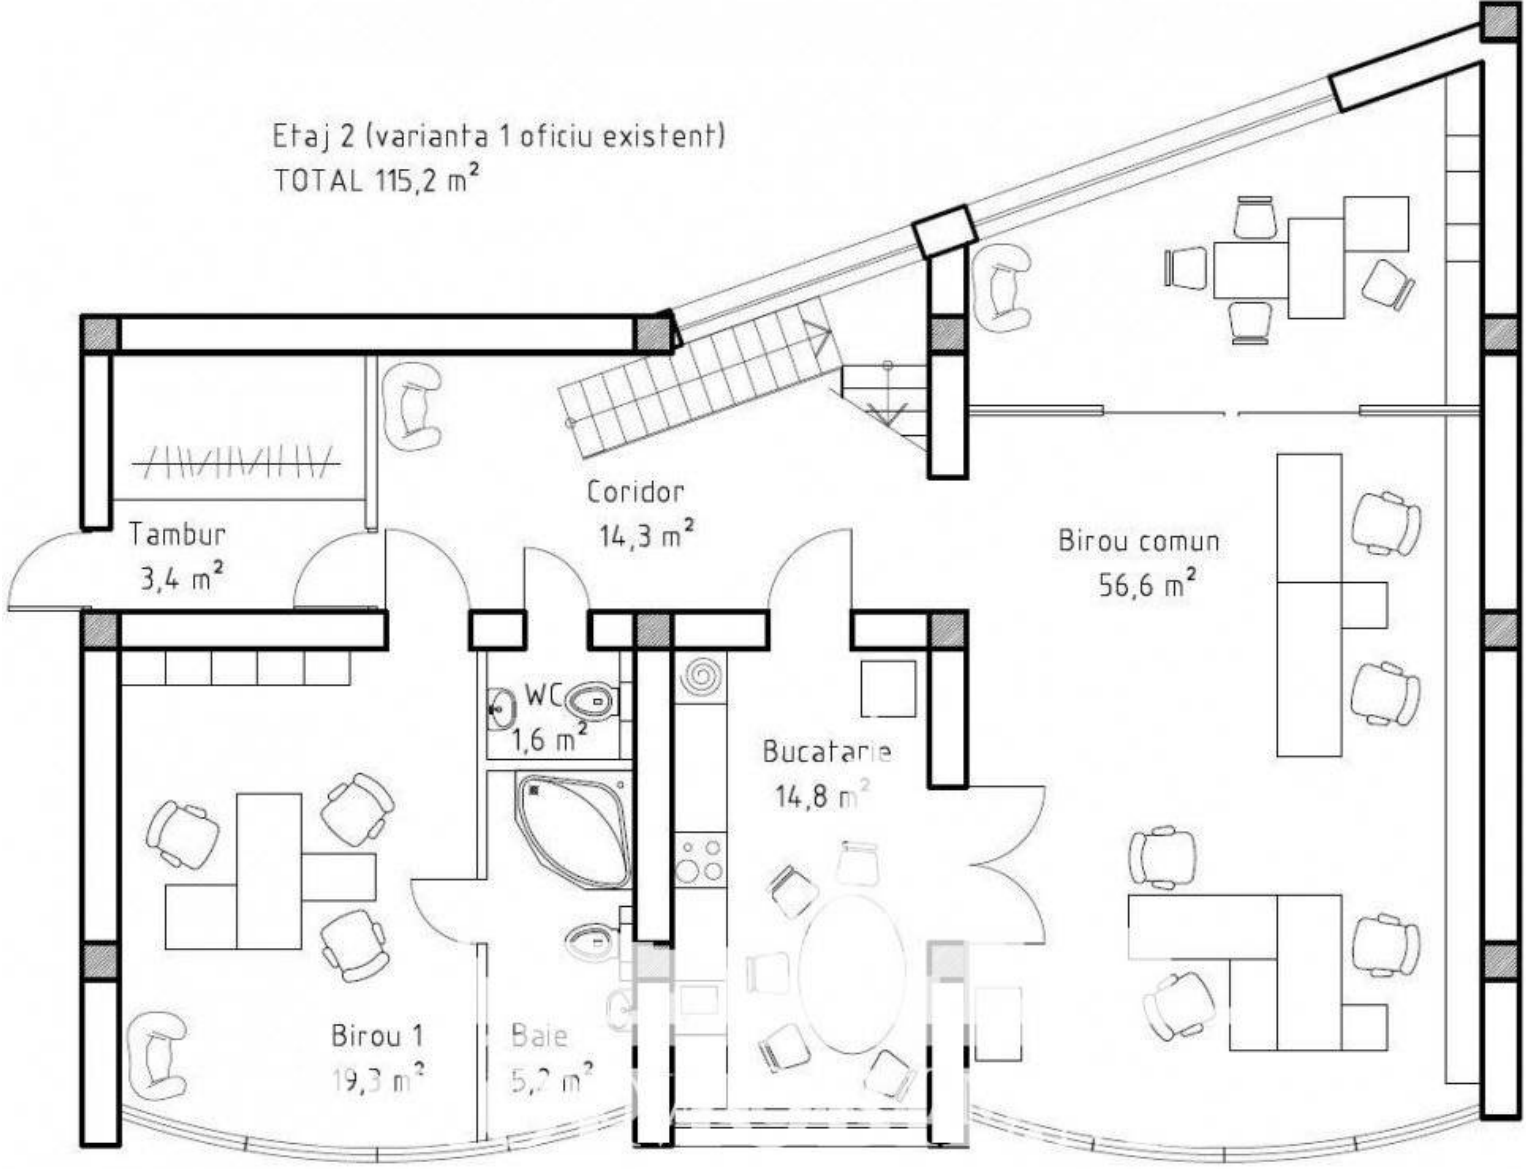

Chișinău, Centru - 2000€

Suprafața totală - 115 m²

Tip ofertă - Chirie

Camere - 3

Starea - Reparație euro

Grup sanitar - 1

Tip construcție - Nouă

Etaj - 2

Spre chirie spațiu comercial pentru oficiu, **sect. Centru, str.**

Alexandru cel Bun. Suprafața totală de **115 mp.**

Compartimentat în 3 birouri, bucătărie, bloc sanitar

Potrivit pentru: , oficii, magazin specializat, etc.

Etaj 2 (varianta 1 oficiu existent)
TOTAL 115,2 m²

FOR RENT

PROIMOBILE.MD