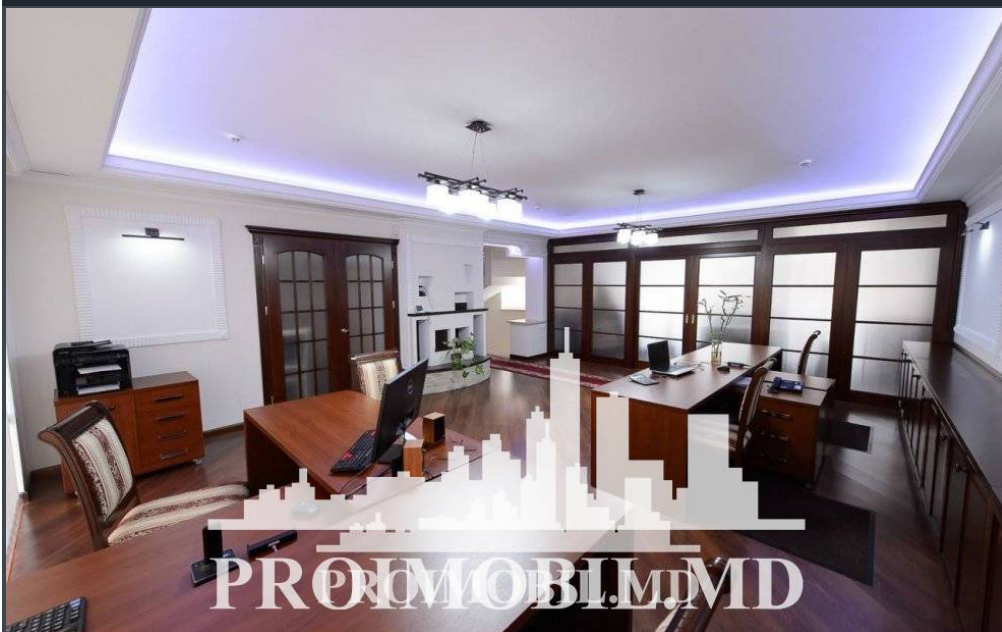

Chișinău, Centru - 2000€

Suprafața totală - 115 m²

Tip ofertă - Chirie

Camere - 3

Starea - Reparație euro

Grup sanitar - 1

Tip construcție - Nouă

Etaj - 2

Spre chirie spațiu comercial pentru oficiu, **sect. Centru, str.**

Alexandru cel Bun. Suprafața totală de **115 mp.**

Compartimentat în 3 birouri, bucătărie, bloc sanitar

Potrivit pentru: , oficii, magazin specializat, etc.