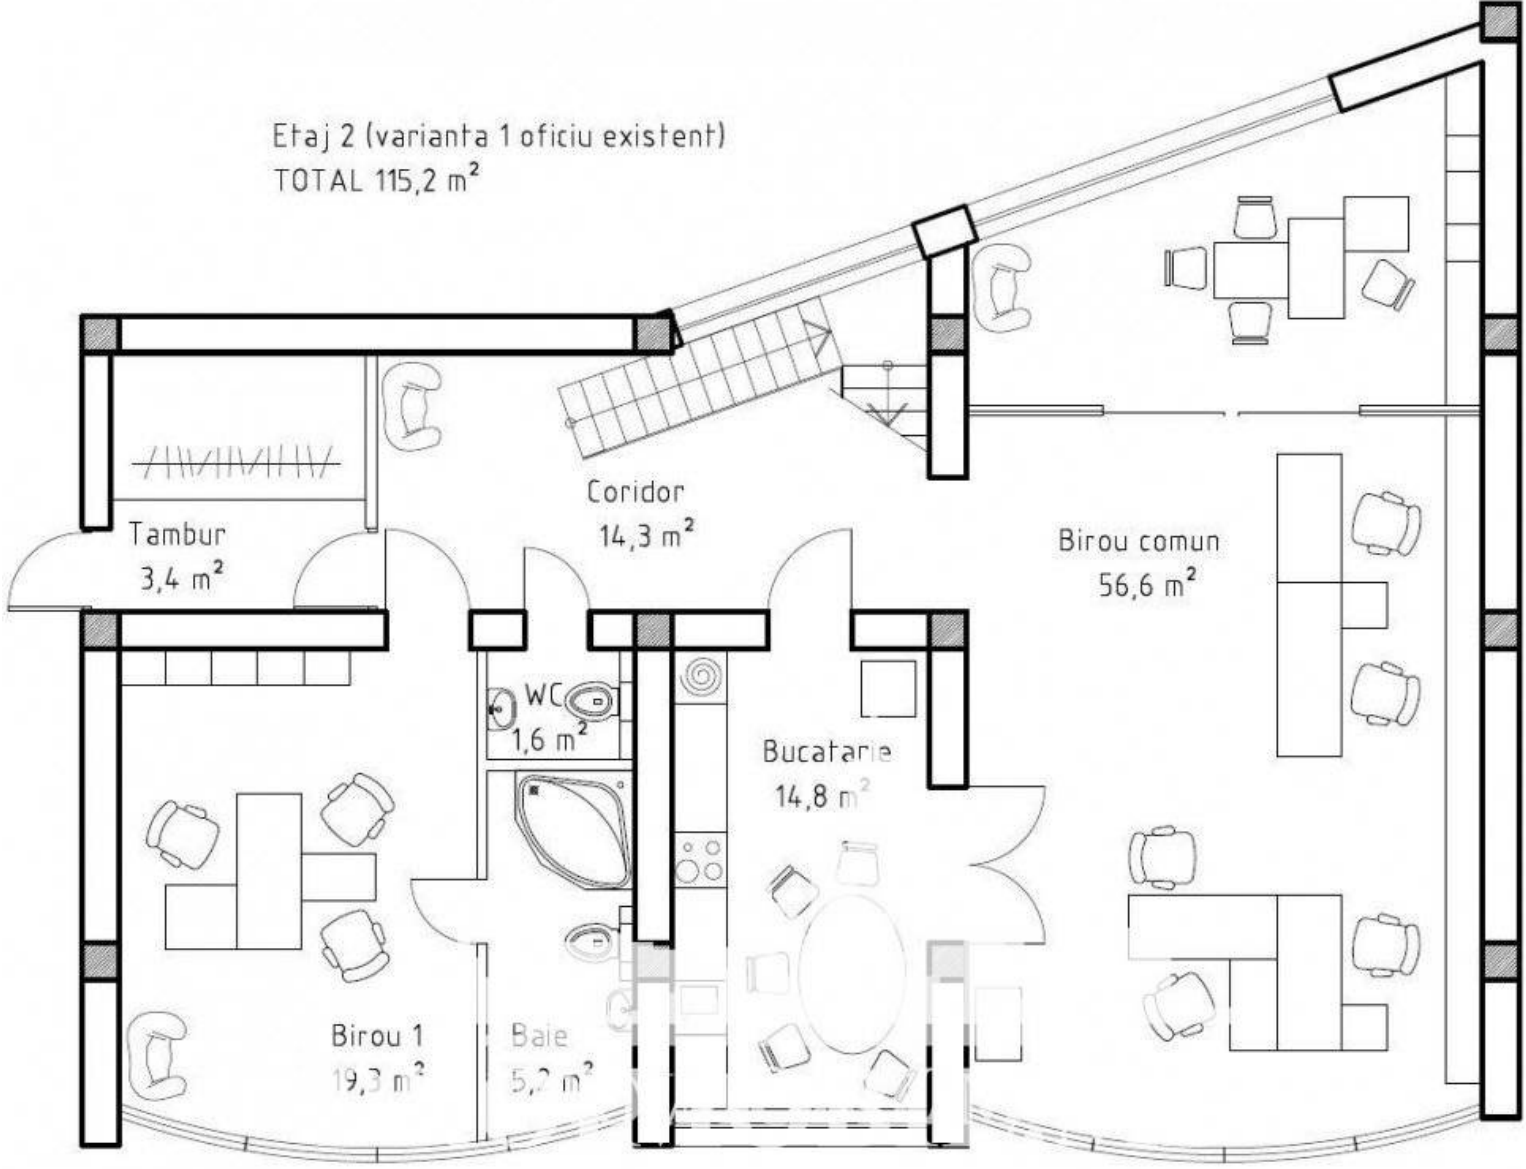

Chișinău, Centru - 2000€

Suprafața totală - 115 m²

Tip ofertă - Chirie

Camere - 3

Starea - Reparație euro

Grup sanitar - 1

Tip construcție - Nouă

Etaj - 2

Spre chirie spațiu comercial pentru oficiu, **sect. Centru, str.**

Alexandru cel Bun. Suprafața totală de **115 mp.**

Compartimentat în 3 birouri, bucătărie, bloc sanitar

Potrivit pentru: , oficii, magazin specializat, etc.

Pentru prezentare și alte detalii vizitați www.proimobil.md sau ne contactați!

- Incalzire autonoma
- Parcare
- Geamuri termopan

PROIMOBIL.MD
PROIMOBIL.MD

PROIMOBILI.MD

PROIMOBILI.MD

Etaj 2 (varianta 1 oficiu existent)
TOTAL 115,2 m²