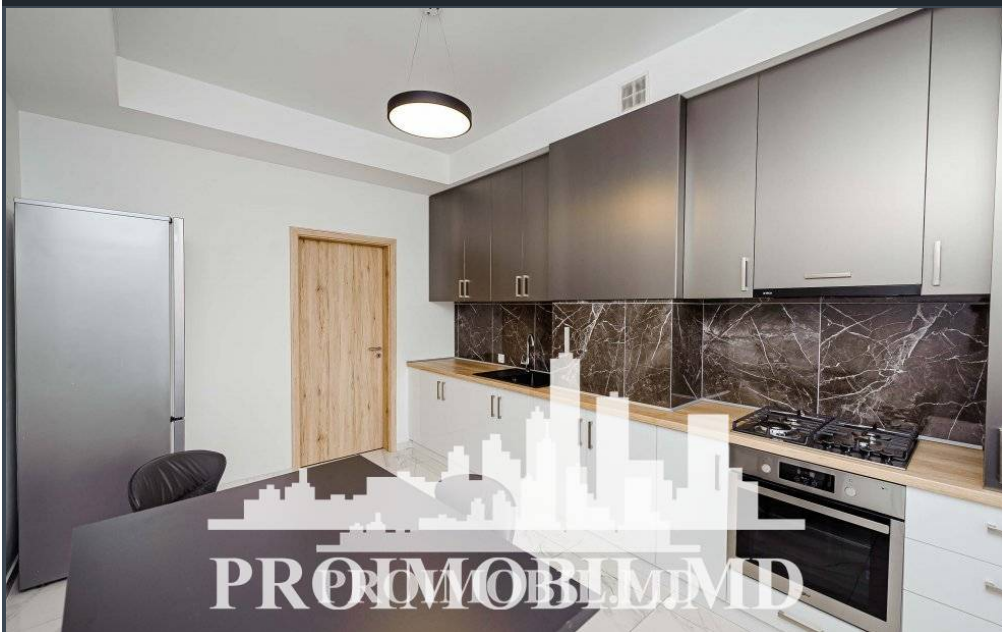

Chișinău, Centru - 1000€

Suprafața totală - 97 m²
Tip ofertă - Chirie
Camere - 2
Starea - Reparație euro
Grup sanitar - 1
Tip construcție - Nouă
Etaj - 5
Etaje - 7
Dormitoare - 2
Loc de parcare - Deschisă

Spre chirie acest apartament, în bloc nou, **sect. Centru, str. A.**

Mateevici cu suprafața totală de **97 mp**, et. 5 din 7.

Compartimentat în: 2 dormitoare, living, bucătărie, bloc sanitar, antreu.

* Mobilă/Tehnică;