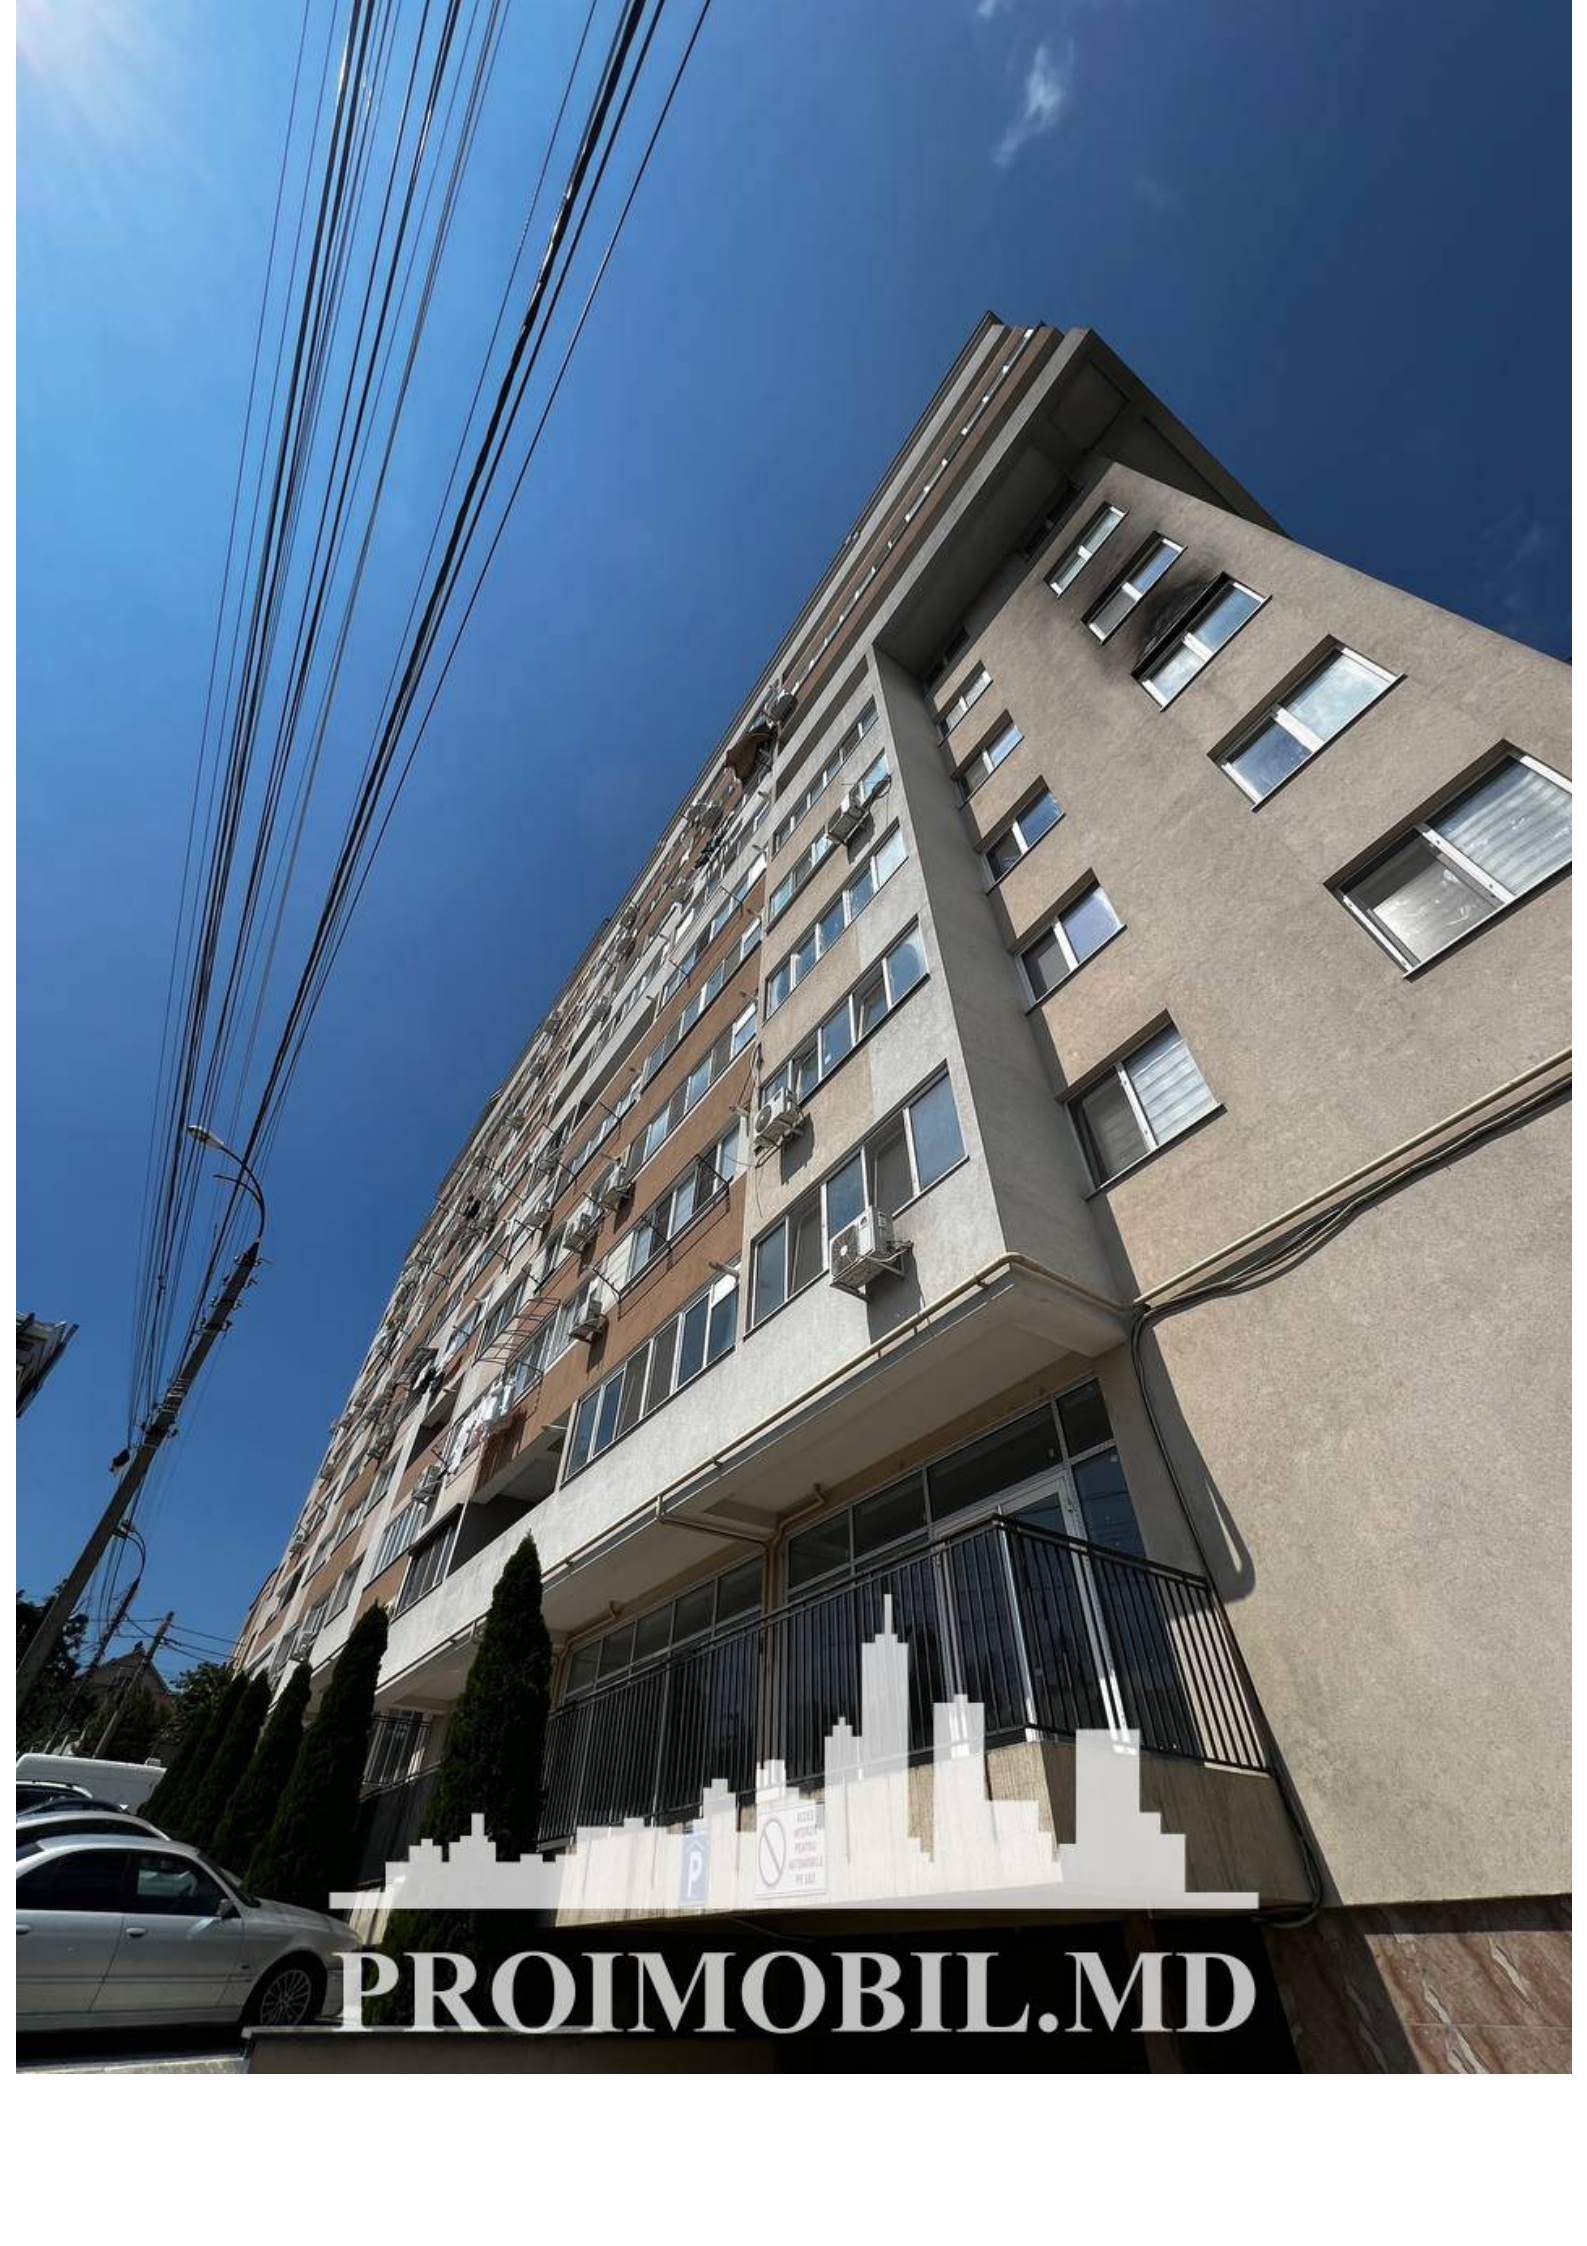

PROIMOBIL.MD