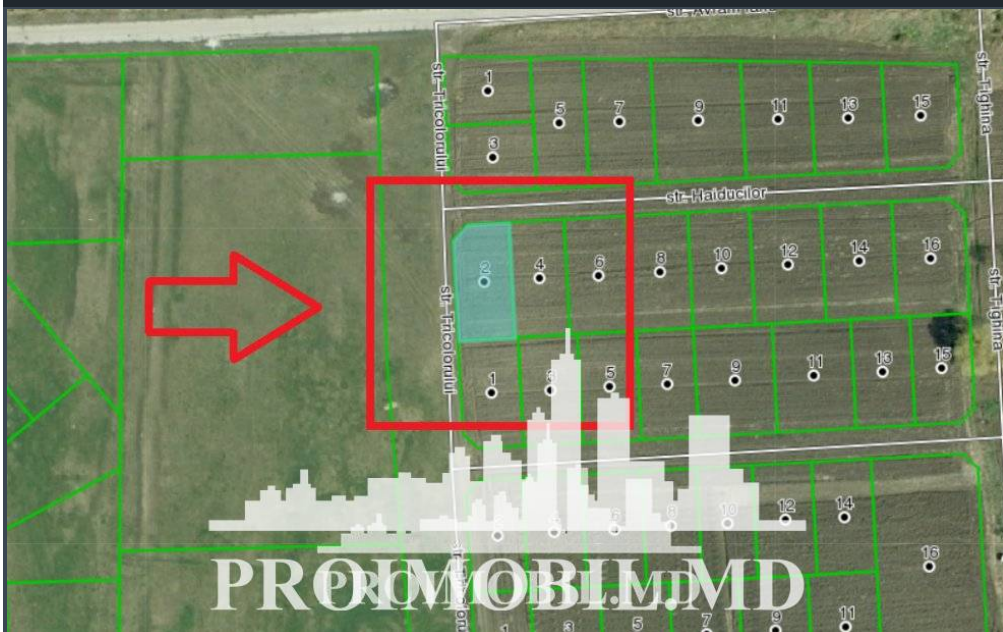

Suburbie, Tohatin - 17000€

Suprafața totală - 5 ar  
Tip - Pentru construcții

Spre vânzare se oferă teren pentru construcție, situat în **com. Tohatin, str. Haiducului**. Suprafața totală de **5 ari**. Perfect pentru construcția unei case, vile, etc.!

- \* Acces facil la transportul public
- \* În apropiere de toate comunicațiile (s.t.)

***Pentru prezentare și alte detalii vizitați [www.proimobil.md](http://www.proimobil.md) sau ne contactați!***

- Traseu pavat
- Situat în localitate