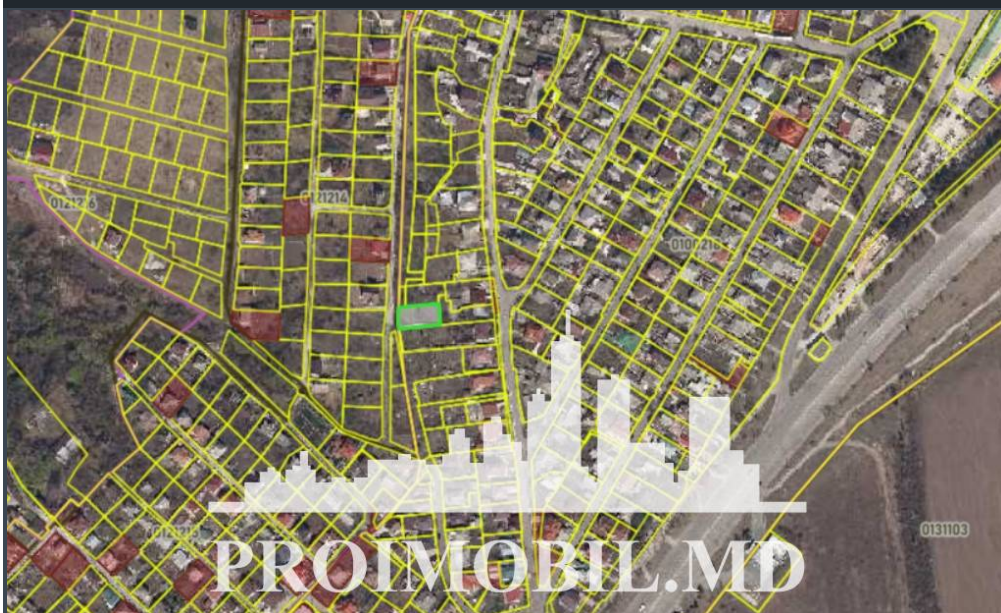

Chișinău, Telecentru - 113000€

Suprafața totală - 6 ar
Tip - Pentru construcții

Spre vânzare se oferă teren pentru construcție, situat **în sec. Telecentru, str. Mihail Lermontov**. Suprafața totală de **6 ari**.

Perfect pentru construcția unei case sau vile.

- * Acces facil la transportul public;
- * Toate comunicațiile conectate;
- * Prima linie. (M.C.)

Pentru prezentare și alte detalii vizitați www.proimobil.md sau ne contactați!

- Traseu pavat
- Situat în localitate

PROIMOBIL.MD