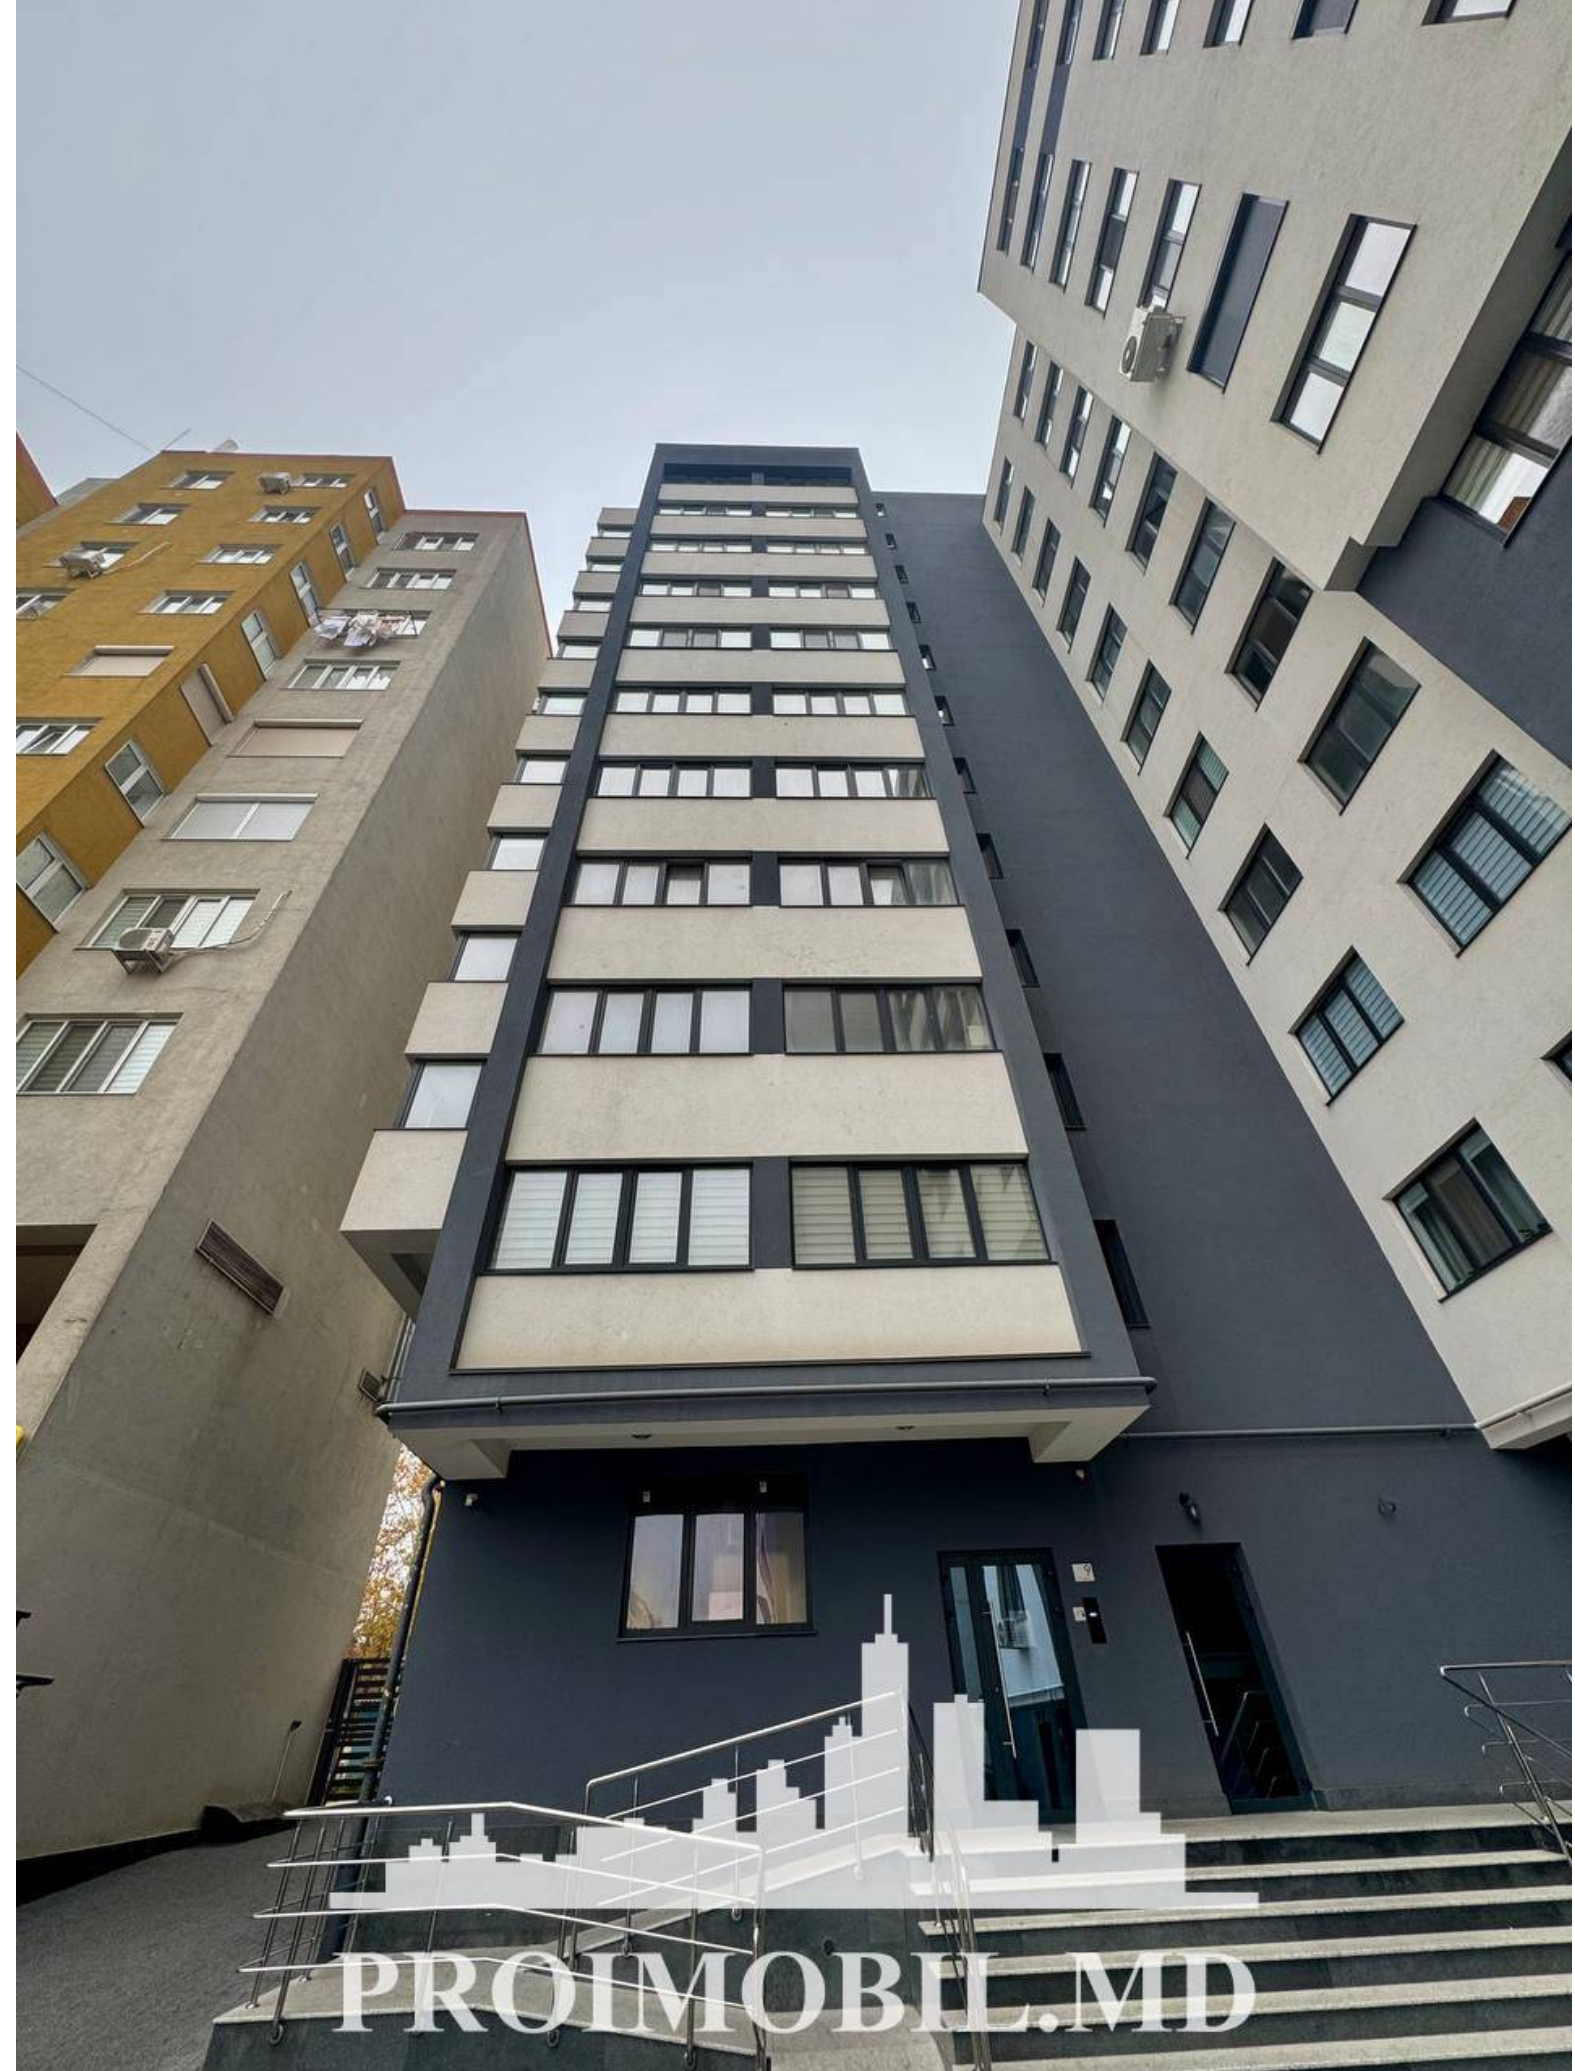

PROIMOBIL.MD