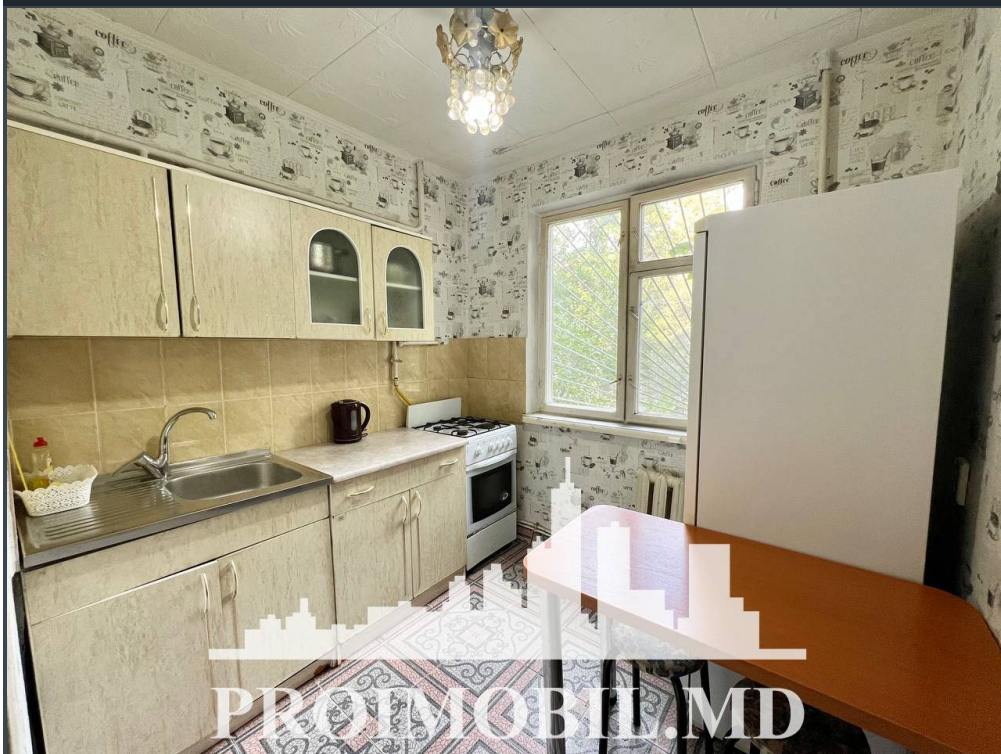

Chișinău, Botanica - 350€

Suprafața totală - 45 m²
Tip ofertă - Chirie
Camere - 2
Starea - Reparație euro
Grup sanitar - 1
Tip construcție - Veche
Etaj - 1
Etaje - 5
Balcon - 1
Dormitoare - 2
Înălțimea tavanului - 0.00
Planul clădirii - IND (individual)
Loc de parcare - Deschisă

Spre chirie se oferă apartament în **sect. Botanica, str. Hristo Botev.**

Suprafața totală de **45 mp, etajul 1 din 5.**

Compartimentat în: 2 dormitoare, bucatărie, bloc sanitar, balcon, antreu.

Dotări și finisaje: