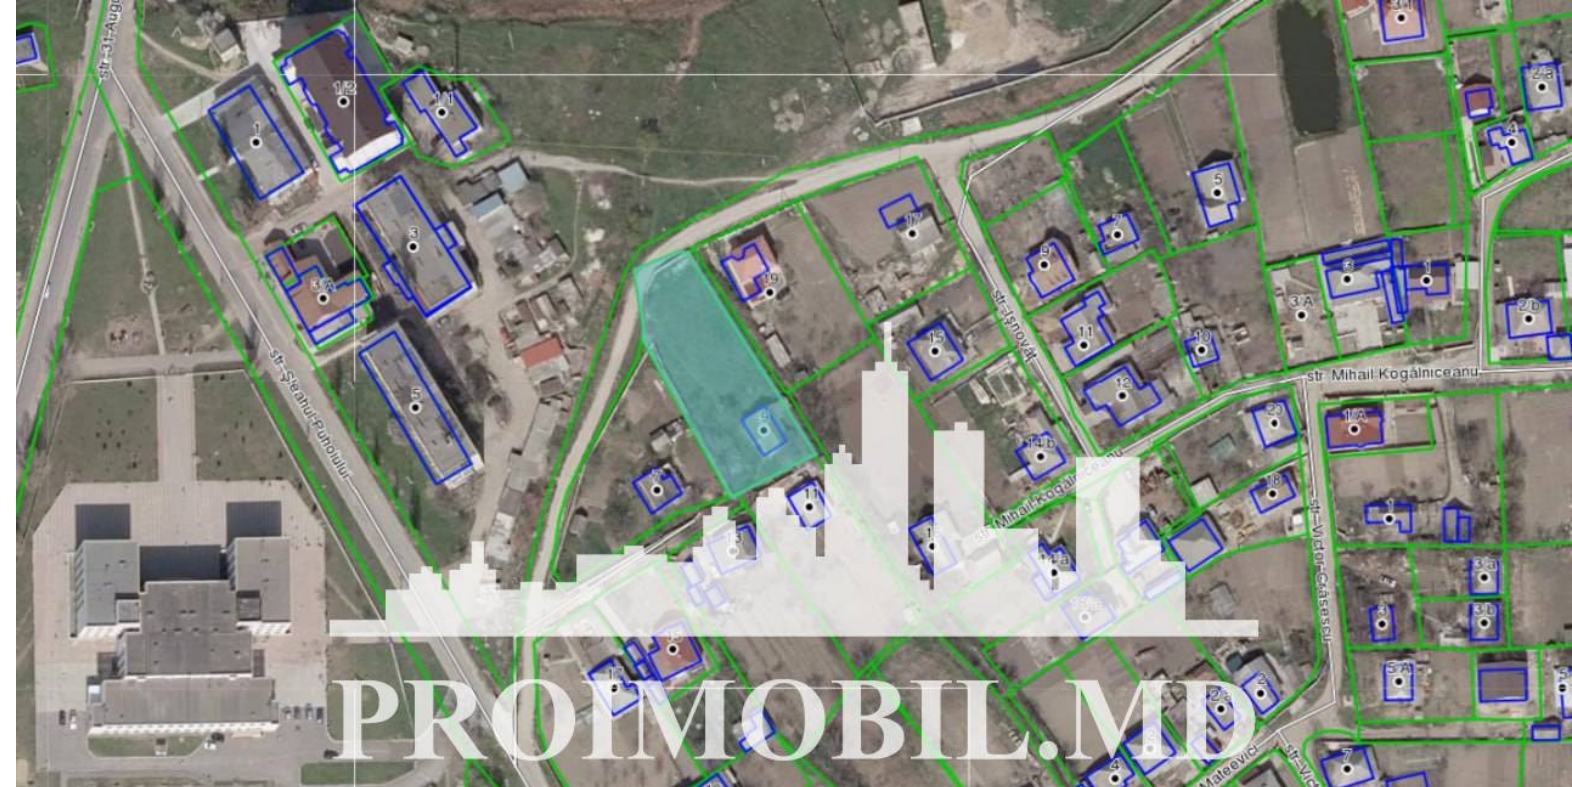

Suburbie, Sîngera - 145000€

Suprafața totală - 18 ar
Tip - Pentru construcții

Spre vânzare se oferă **teren pentru construcții**, situat în **Sîngera, str. Șleahul Puhoiului**. Suprafața totală **18 ari**.

- * Comunicații conectate;
- * Zonă ecologică.

Zonă cu infrastructură dezvoltată și acces la transport public în orice direcție! În apropiere de: magazin, stație de transport, farmacie, bancă, spital, școală, etc. (M.C.)

Pentru prezentare și alte detalii vizitați www.proimobil.md sau ne contactați!

- Conducte de gaz
- Traseu pavat
- Energie electrică
- Situat în localitate

PROIMOBIL.MD