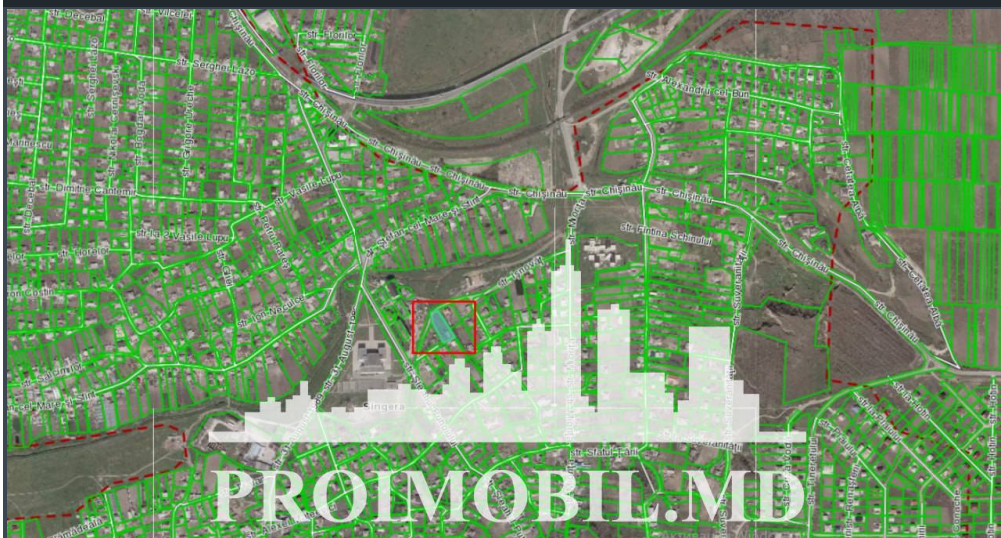

Suburbie, Sîngera - 145000€

Suprafața totală - 18 ar
Tip - Pentru construcții

Spre vânzare se oferă **teren pentru construcții**, situat în **Sîngera, str. Șleahul Puhoiului**. Suprafața totală **18 ari**.

- * Comunicații conectate;
- * Zonă ecologică.

Zonă cu infrastructură dezvoltată și acces la transport public în orice direcție! În apropiere de: magazin, stație de transport, farmacie, bancă, spital, școală, etc. (M.C.)