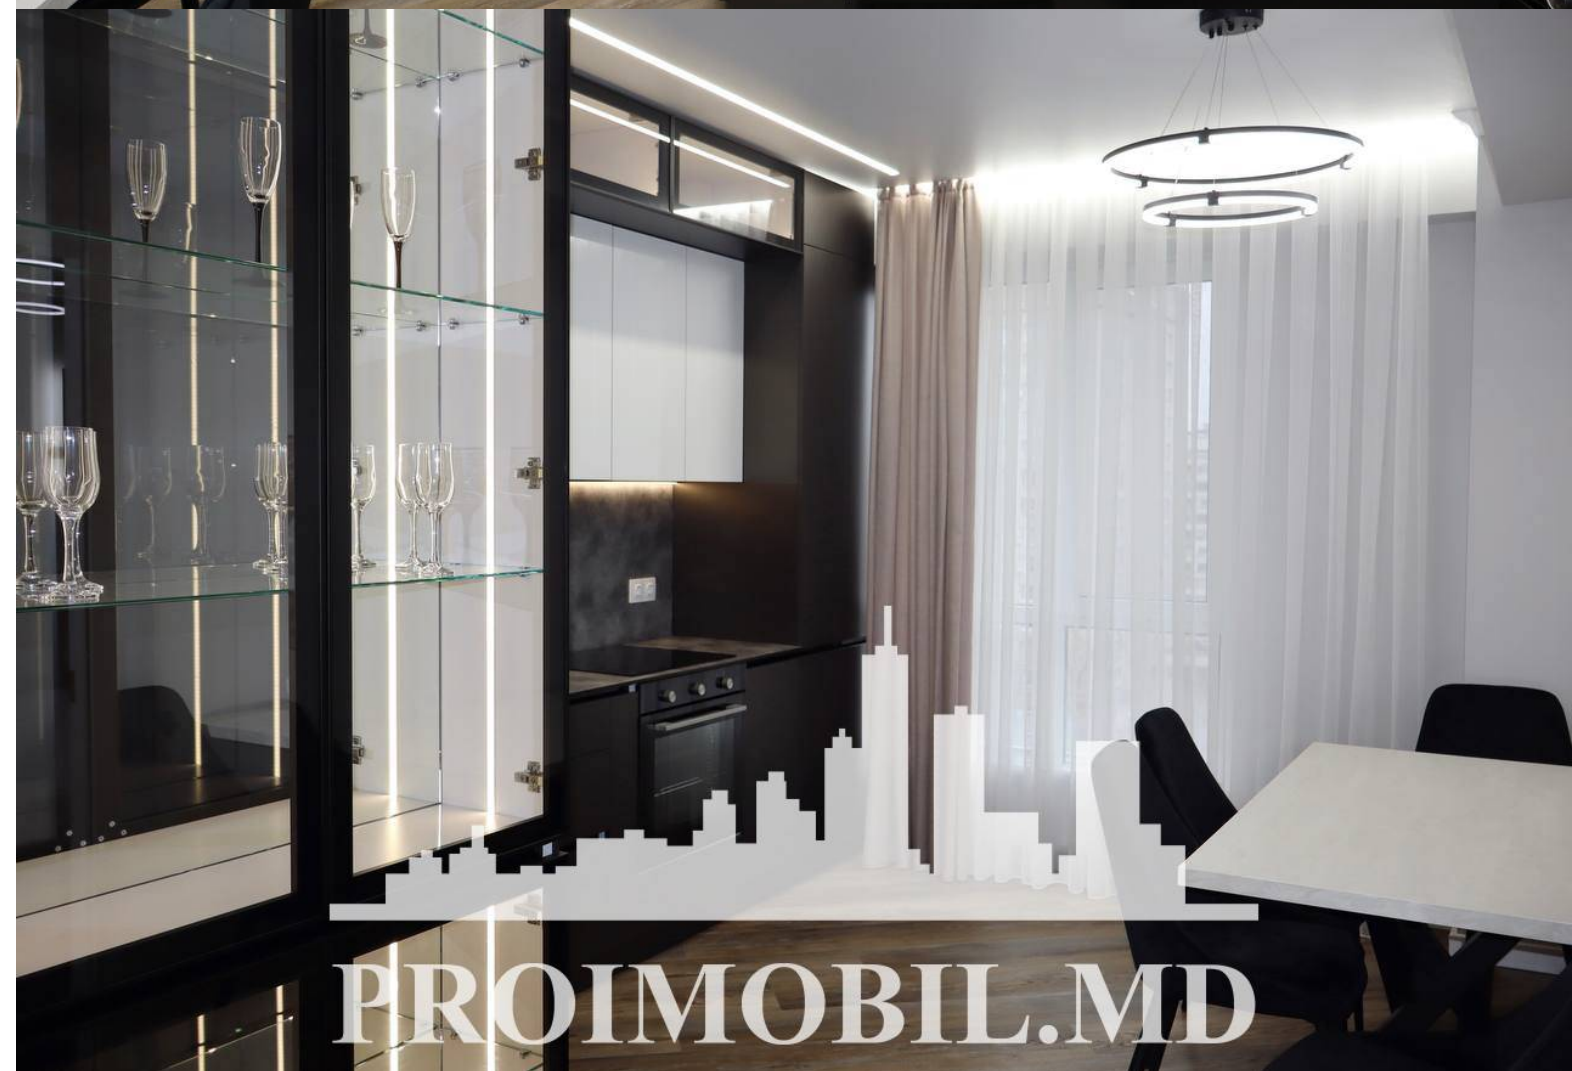

PROIMOBIL.MD