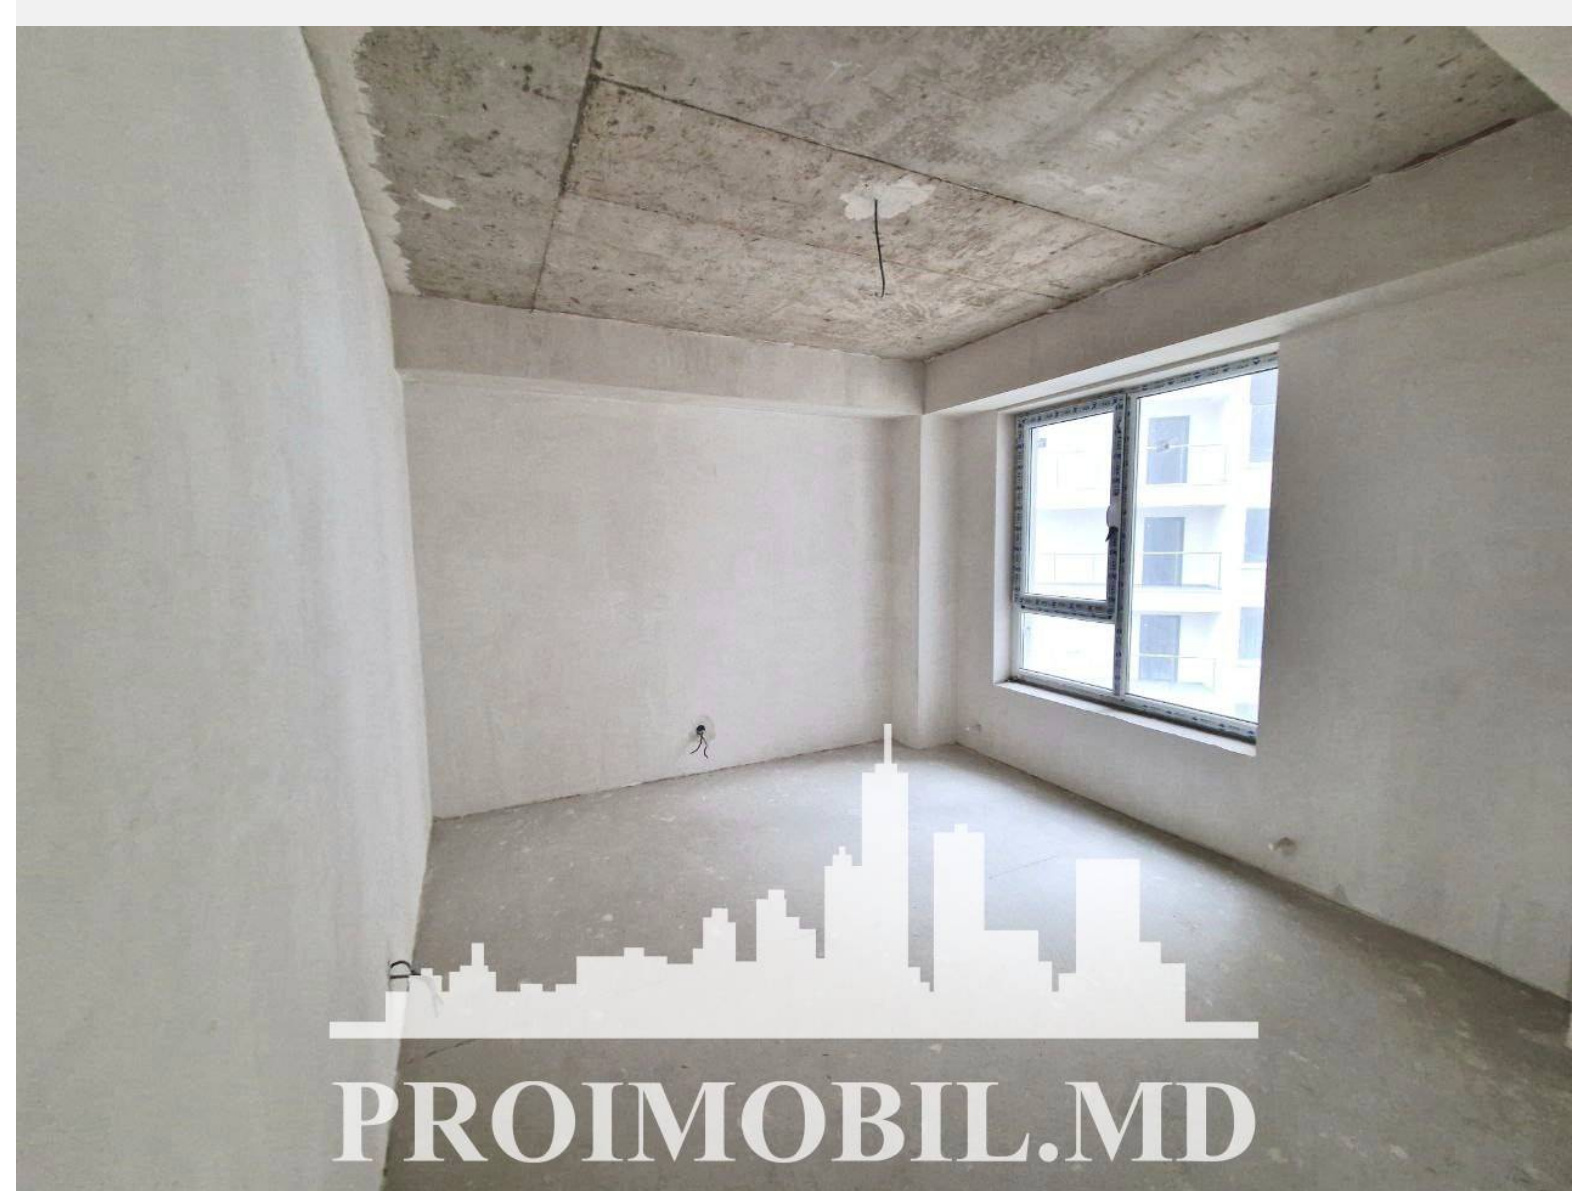

PROIMOBIL.MD