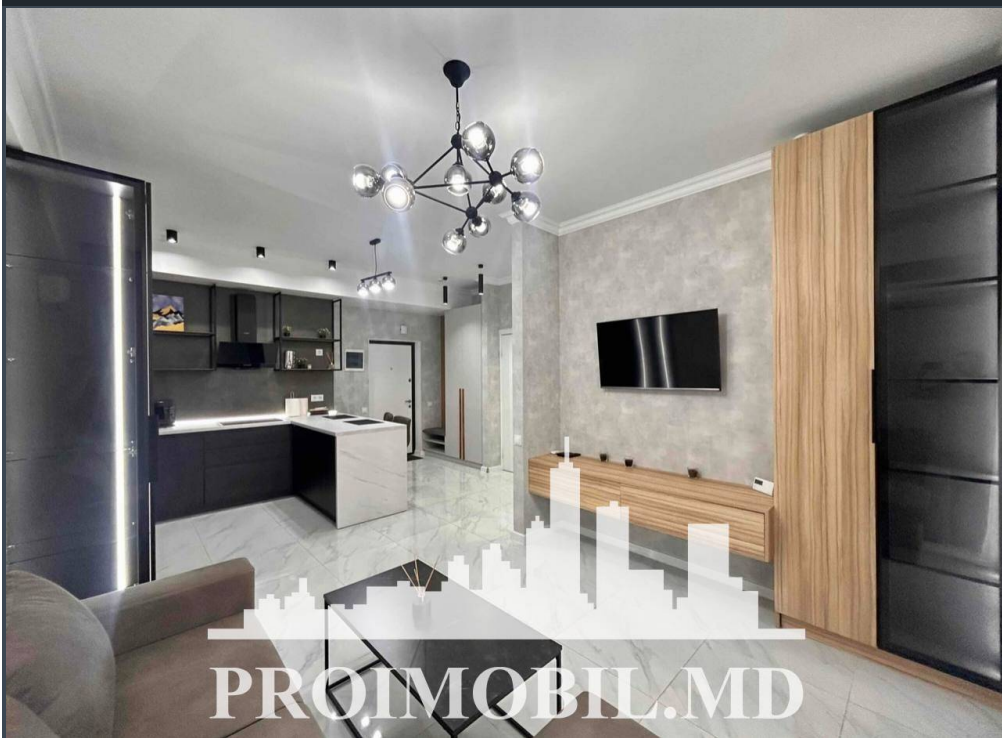

Chișinău, Râșcani - 900€

Suprafața totală - 55 m²
Tip ofertă - Chirie
Camere - 2
Starea - Reparație euro
Grup sanitar - 1
Tip construcție - Nouă
Etaj - 6
Etaje - 16
Balcon - 1
Dormitoare - 1
Înălțimea tavanului - 0.00
Planul clădirii - IND (individual)
Loc de parcare - Deschisă

Spre chirie se oferă apartament în bloc nou, **sect. Râșcani, str. Bogdan Voievod**. Suprafața totală de **55 mp, etajul 6 din 16**.

Compartimentat în: 1 dormitor, living, bucătărie, 1 bloc sanitar, antreu, terasa.