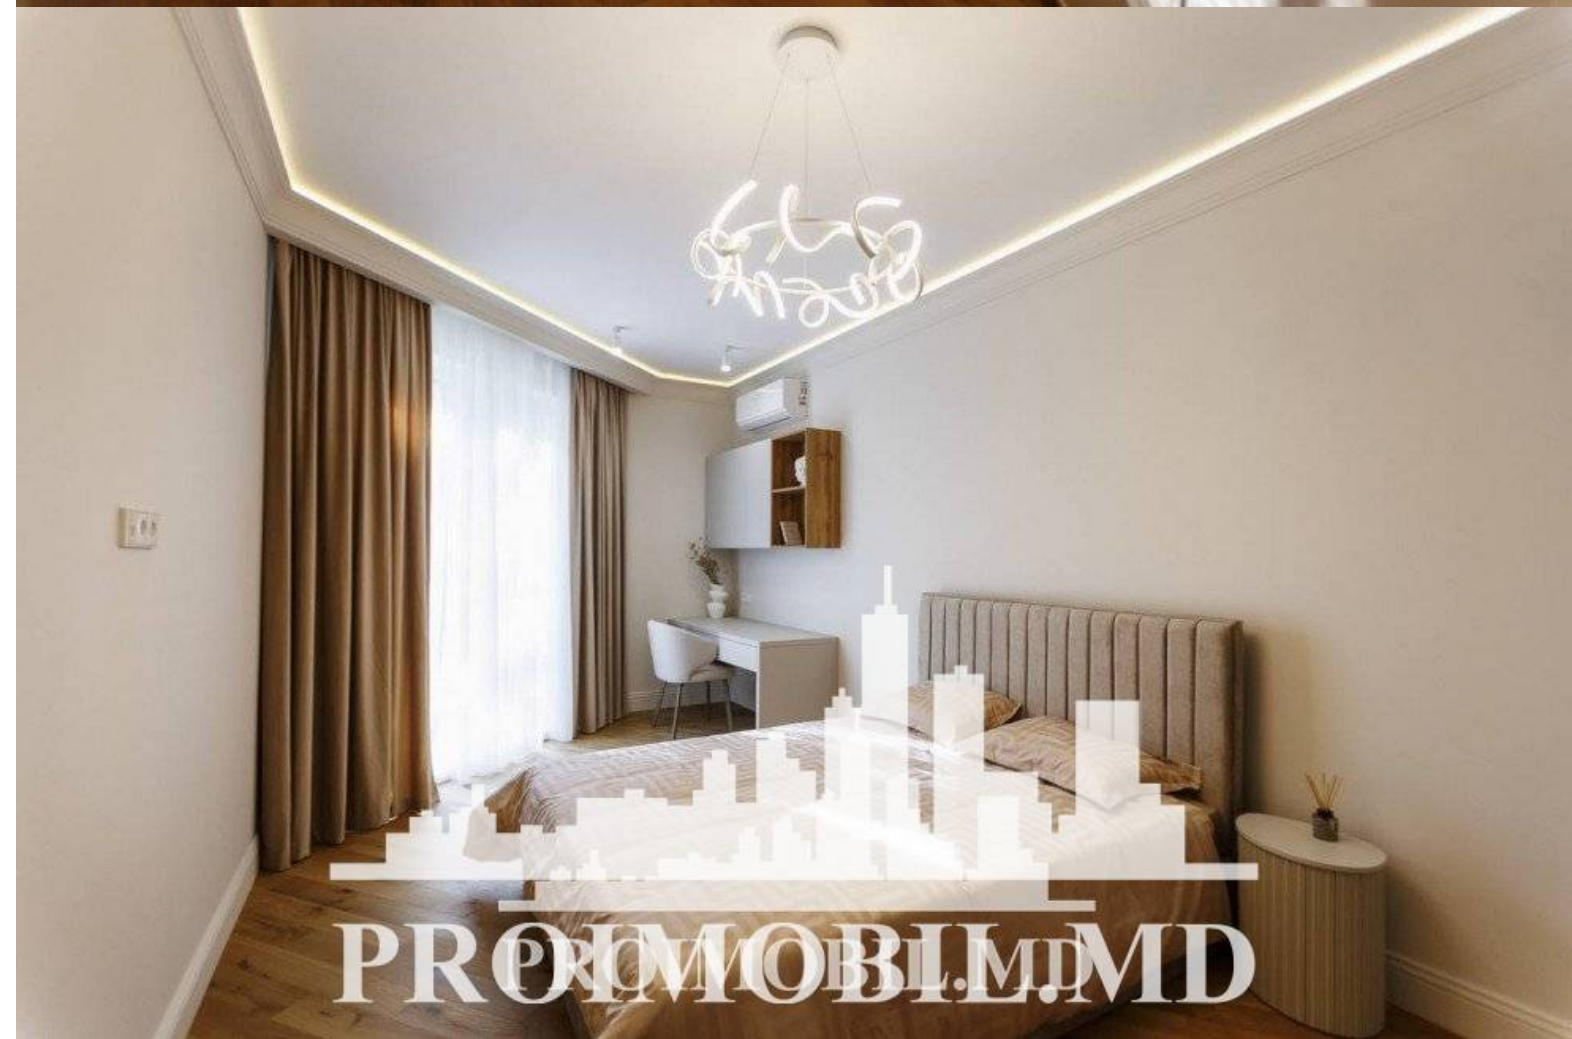

PROMOBI.LT.MD