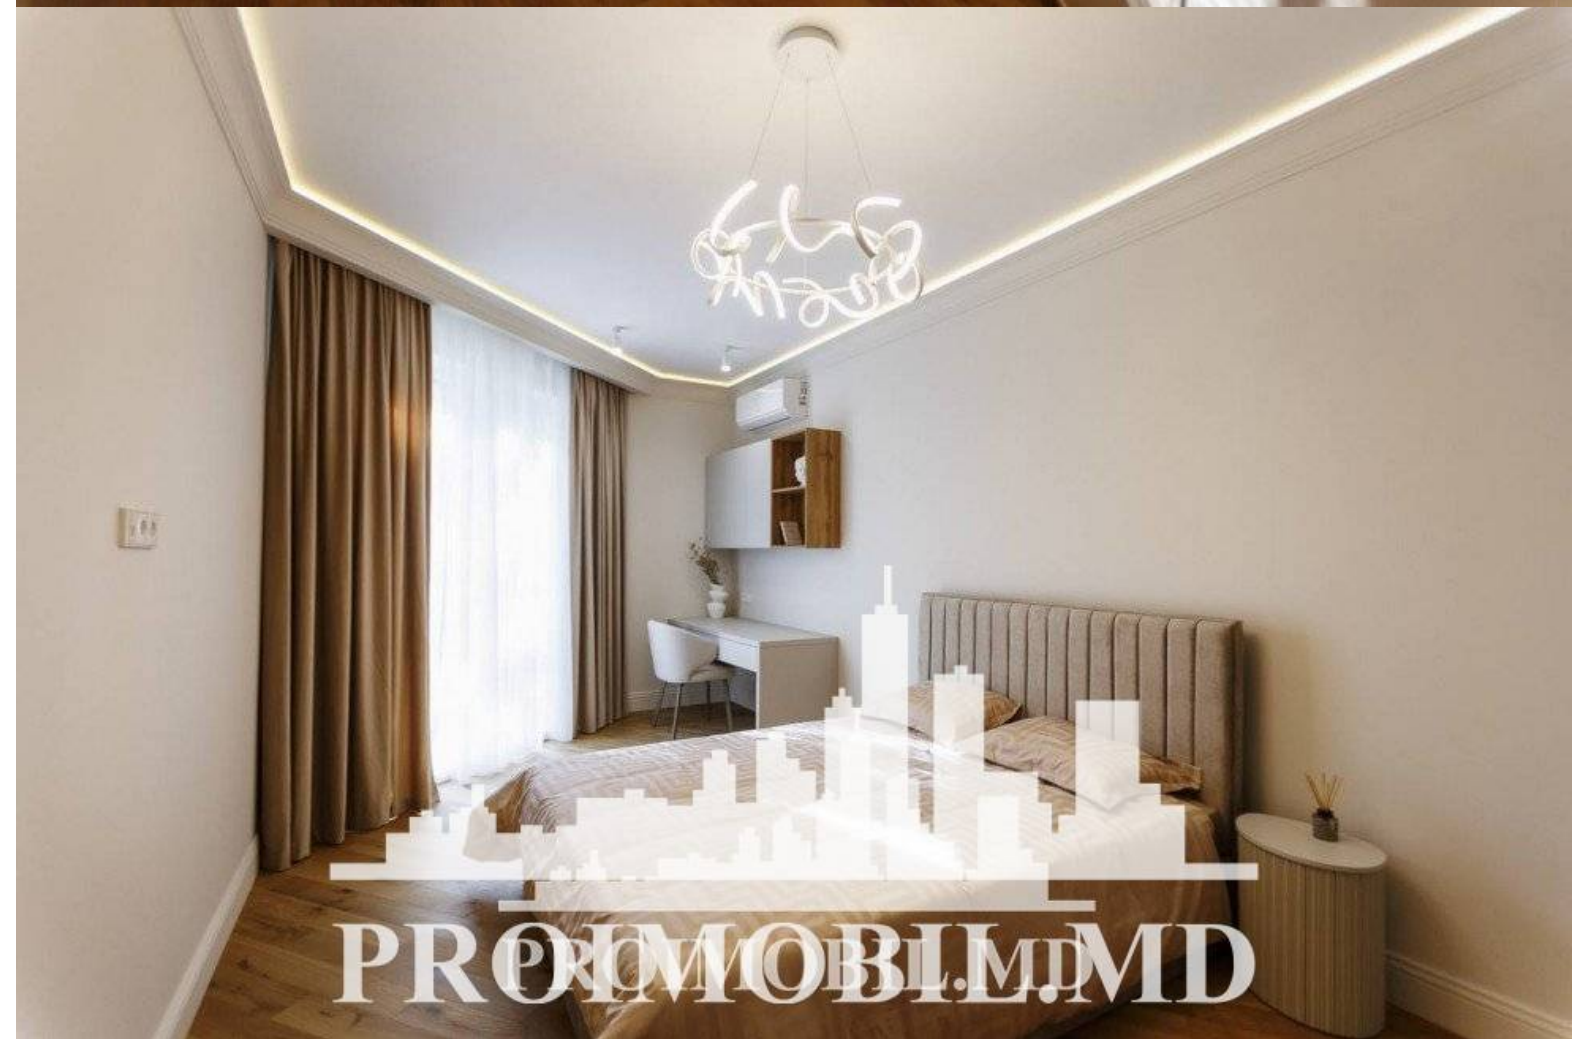

PROMOBI.LTD