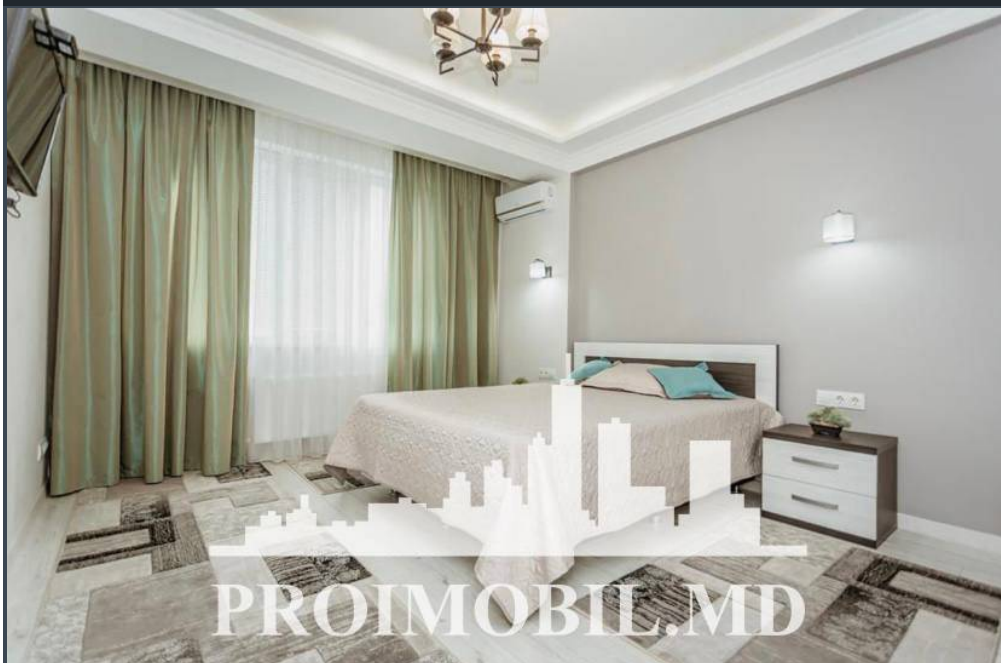

Chișinău, Botanica - 600€

Suprafața totală - 47 m²
Tip ofertă - Chirie
Camere - 1
Starea - Reparație euro
Grup sanitar - 2
Tip construcție - Nouă
Etaj - 4
Etaje - 10
Dormitoare - 1
Înălțimea tavanului - 0.00
Planul clădirii - IND (individual)
Loc de parcare - Deschisă

Vă propunem spre chirie apartament în **sect. Botanica, str. Independenței**, cu suprafața totală de **47 mp, et. 4 din 10**.
Compartimentat în: 1 dormitor, bucătărie, bloc sanitar separat, antreu.

Dotări și finisaje: