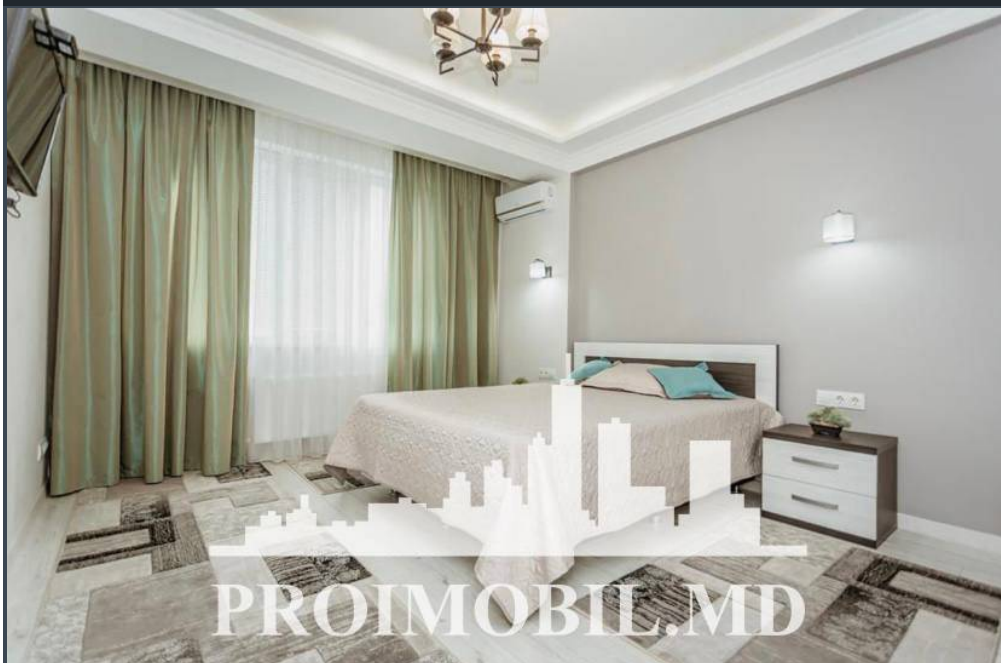

Chișinău, Botanica - 600€

Suprafața totală - 47 m<sup>2</sup>  
Tip ofertă - Chirie  
Camere - 1  
Starea - Reparație euro  
Grup sanitar - 2  
Tip construcție - Nouă  
Etaj - 4  
Etaje - 10  
Dormitoare - 1  
Înălțimea tavanului - 0.00  
Planul clădirii - IND (individual)  
Loc de parcare - Deschisă

Vă propunem spre chirie apartament în **sect. Botanica, str. Independenței**, cu suprafața totală de **47 mp, et. 4 din 10**.  
**Compartimentat în:** 1 dormitor, bucătărie, bloc sanitar separat, antreu.