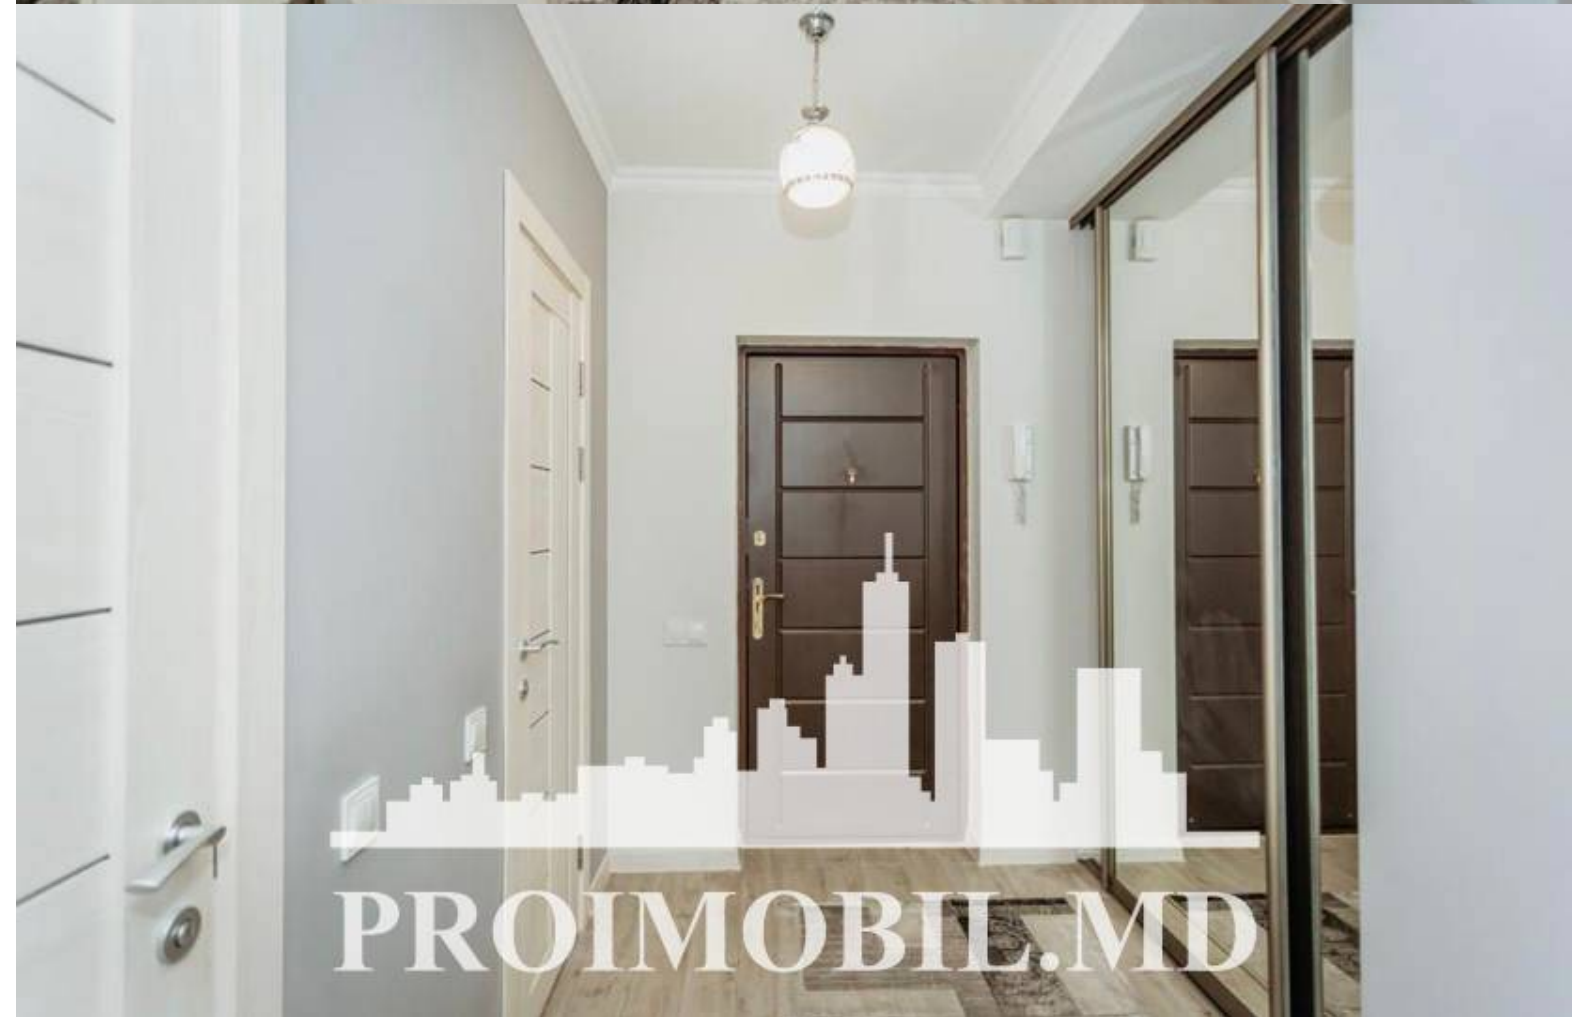

PROIMOBIL.MD