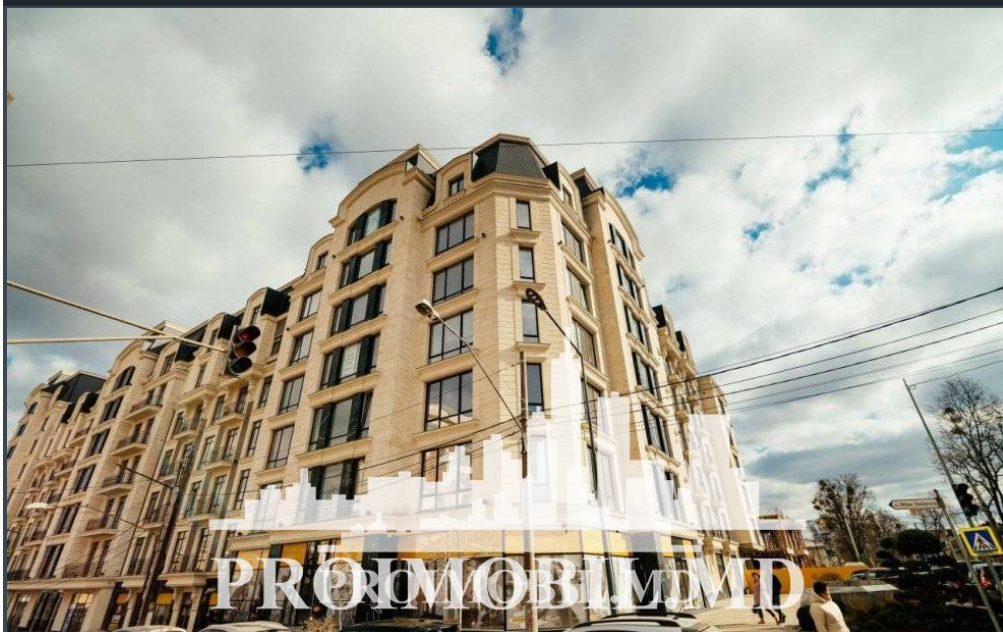

Chișinău, Centru - 150000€

Suprafața totală - 60 m²

Tip ofertă - Vânzare

Camere - 2

Starea - Versiune gri

Grup sanitar - 1

Tip construcție - Nouă

Tip - Magazine

Etaj - 2

Spre vânzare spațiu comercial, amplsat la etajul 2 al noului complex rezidențial „Eminescu Residence”, sect. Centru, str. M. Eminescu. Suprafața totală de **60 mp** cu posibilitate de a extinde! **Potrivit pt orice tip de activitate:** show-room, salon de frumusețe, restaurant, studio, centru medical, oficii, etc.