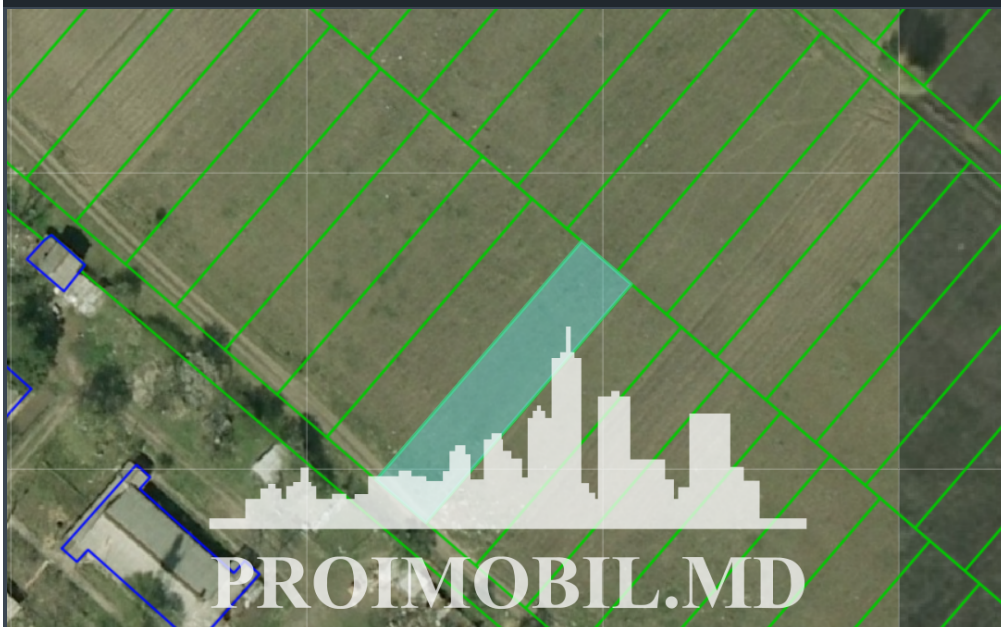

Suburbie, Dumbrava - 73800€

Suprafața totală - 10 ar
Tip - Pentru construcții

Spre vânzare se oferă **teren pentru construcții**, situat în **Dumbrava**.

Suprafața totală **10 ari**.

- * Conectat la toate comunicațiile;
- * Zonă ecologică.

Zonă cu infrastructură dezvoltată și acces la transport public în orice direcție! În apropiere de: magazin, stație de transport, farmacie, bancă, spital, școală, etc. (M.M.)

Pentru prezentare și alte detalii vizitați www.proimobil.md sau ne contactați!

- Traseu pavat
- Lângă teritoriu este iaz
- Lângă teritoriu este pădure
- Situat în localitate

PROIMOBIL.MD

PROIMOBIL.MD