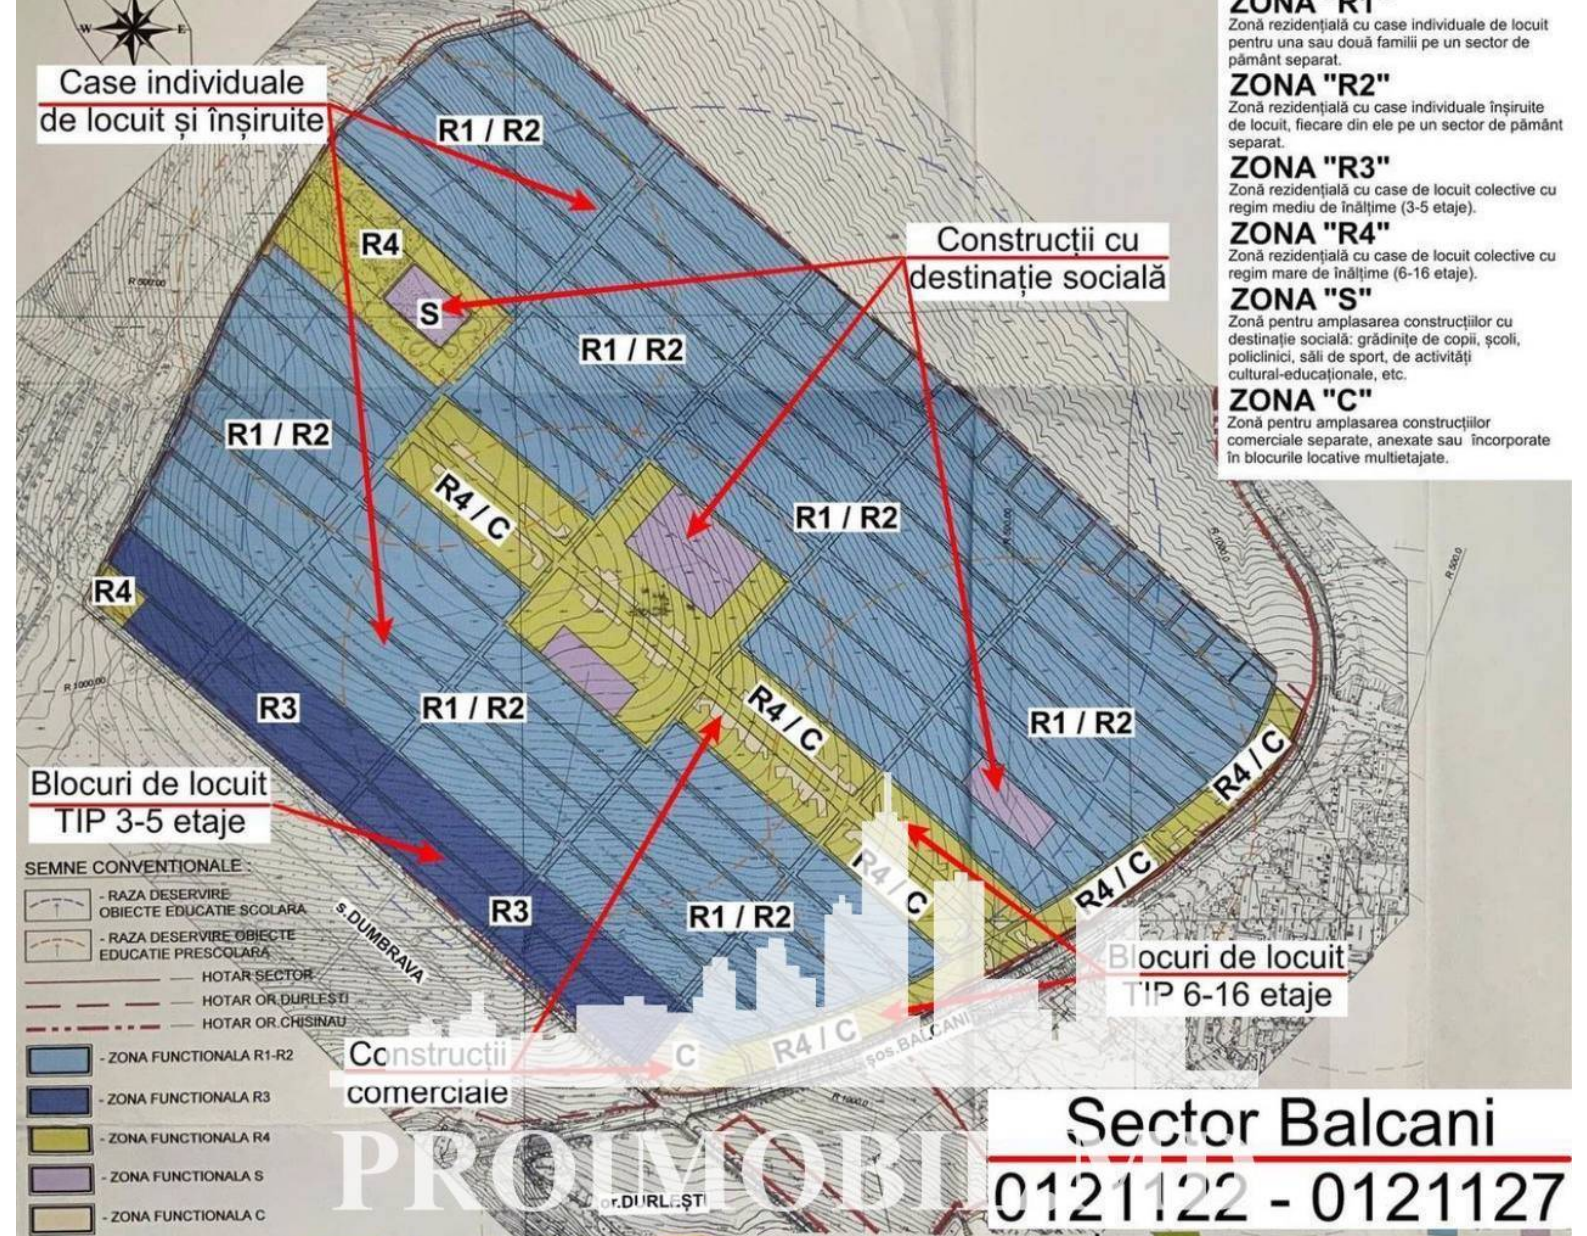

Suburbie, Dumbrava - 73800€

Suprafața totală - 10 ar
Tip - Pentru construcții

Spre vânzare se oferă **teren pentru construcții**, situat în **Dumbrava**.

Suprafața totală **10 ari**.

- * Conectat la toate comunicațiile;
- * Zonă ecologică.

Zonă cu infrastructură dezvoltată și acces la transport public în orice direcție! În apropiere de: magazin, stație de transport, farmacie, bancă, spital, școală, etc. (M.M.)

Pentru prezentare și alte detalii vizitați www.proimobil.md sau ne contactați!

- Traseu pavat
- Lângă teritoriu este iaz
- Lângă teritoriu este pădure
- Situat în localitate

PROIMOBIL.MD

PROIMOBIL.MD