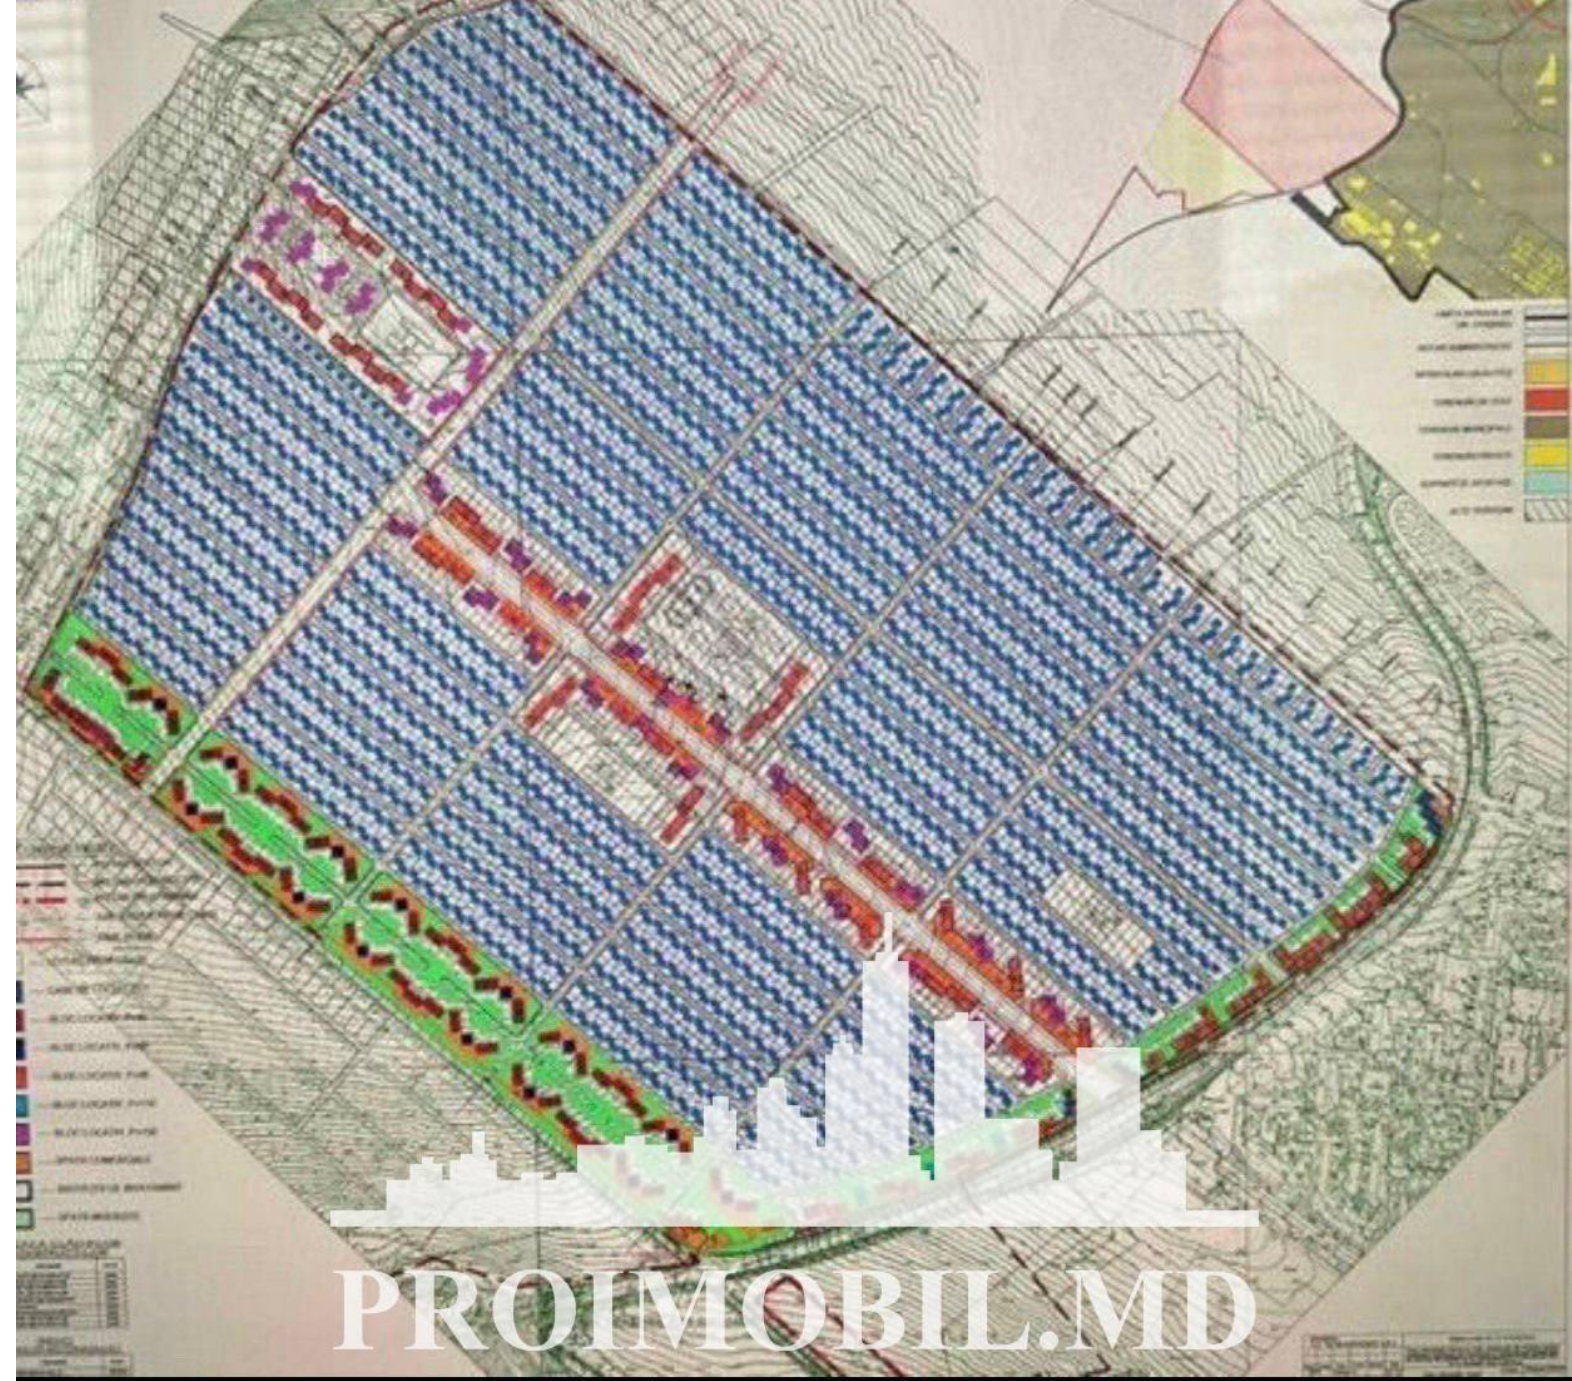

Suburbie, Dumbrava - 73800€

Suprafața totală - 10 ar
Tip - Pentru construcții

Spre vânzare se oferă **teren pentru construcții**, situat în **Dumbrava**.

Suprafața totală **10 ari**.

- * Conectat la toate comunicațiile;
- * Zonă ecologică.

- Traseu pavat
- Lângă teritoriu este iaz
- Lângă teritoriu este pădure
- Situat în localitate

PROIMOBIL.MD

PROIMOBIL.MD