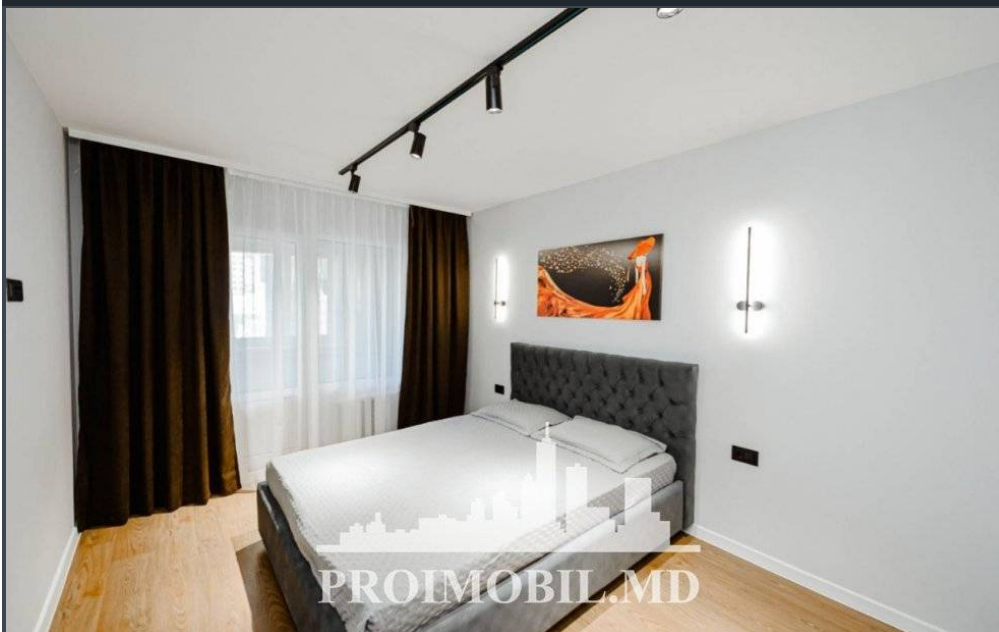

Chișinău, Centru - 99900€

Suprafața totală - 65 m<sup>2</sup>  
Tip ofertă - Vânzare  
Camere - 3  
Starea - Reparație euro  
Grup sanitar - 2  
Tip construcție - Veche  
Etaj - 8  
Etaje - 9  
Dormitoare - 3  
Înălțimea tavanului - 0.00  
Planul clădirii - Ap. (mold. series)

Vă propunem spre vânzare acest apartament cu **3 camere, sect. Centru, str. Albișoara** cu suprafața totală de **65 mp.**

**Compartimentat în:** 3 dormitoare, garderobă, bucatărie, bloc sanitar separat, antreu, balcon.