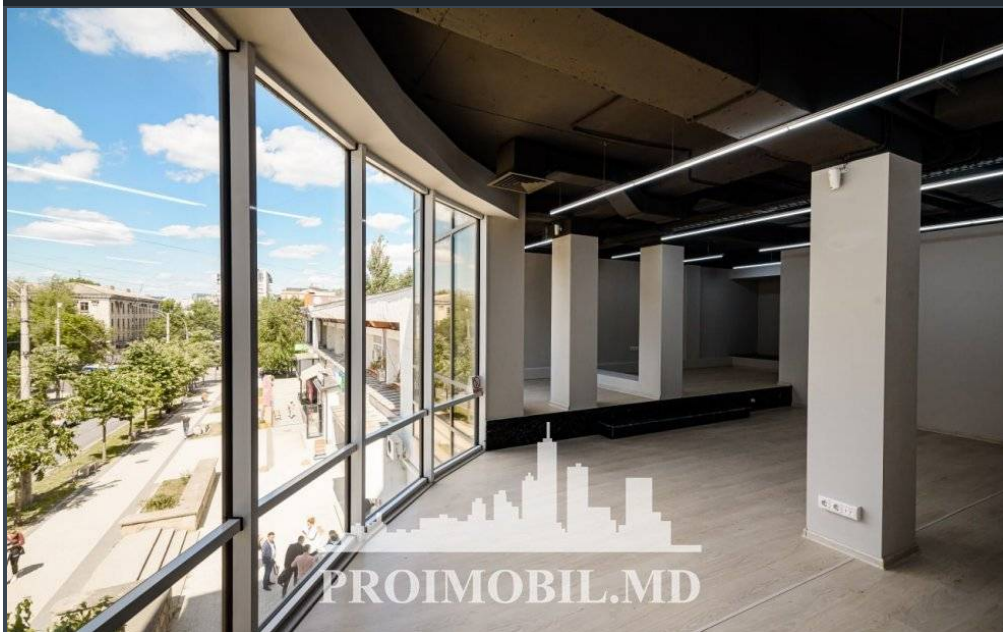

Chișinău, Centru - 7680€

Suprafața totală - 400 m²
Tip ofertă - Chirie
Camere - 1
Starea - Reparație euro
Grup sanitar - 1
Tip construcție - Nouă
Etaj - 2

Se oferă spre chirie spațiu pentru birouri în **sect. Centru, str. Pușkin**. Reprezintă un Open Space cu suprafața totală de **400 mp**. Perfect pentru: bancă, birouri, IT, clinică, etc.

O locație aglomerată cu flux pietonal sporit și acces facil la transportul public. În apropiere: Catedrala Mitropolitană, market, magazine, birouri, farmacii, bancă, restaurante, etc!

Pentru prezentare și alte detalii vizitați www.proimobil.md sau ne contactați!