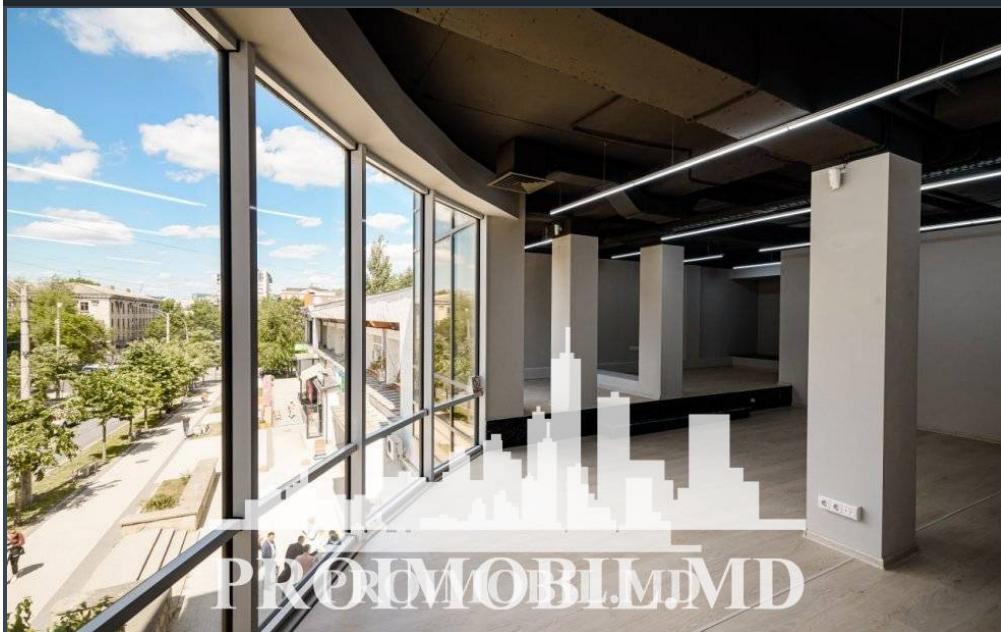

Chișinău, Centru - 7680€

Suprafața totală - 400 m²

Tip ofertă - Chirie

Camere - 1

Starea - Reparație euro

Grup sanitar - 1

Tip construcție - Nouă

Etaj - 2

Se oferă spre chirie spațiu pentru birouri în **sect. Centru, str. Pușkin**. Reprezintă un Open Space cu suprafața totală de **400 mp**. Perfect pentru: bancă, birouri, IT, clinică, etc.

- Incalzire autonoma
- Parcare
- Geamuri termopan

O locație aglomerată cu flux pietonal sporit și acces facil la transportul public. În apropiere: Catedrala Mitropolitană, market, magazine, birouri, farmacii, bancă, restaurante, etc!

Pentru prezentare și alte detalii vizitați www.proimobil.md sau ne contactați!