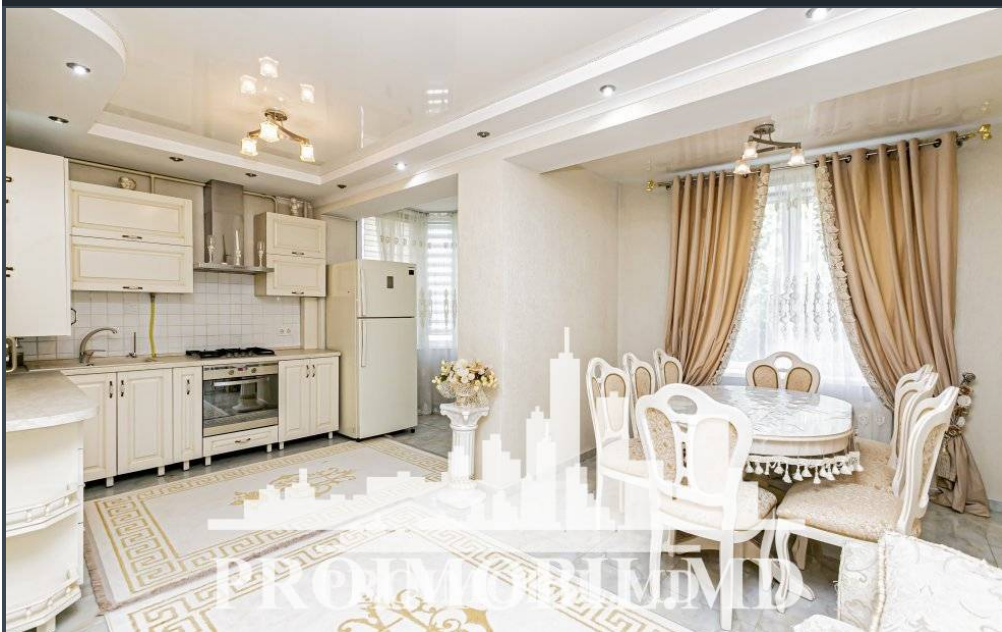

Chișinău, Centru - 145000€

Suprafața totală - 98 m²
Tip ofertă - Vânzare
Camere - 2
Starea - Reparație euro
Grup sanitar - 1
Tip construcție - Nouă
Etaj - 2
Etaje - 4
Dormitoare - 2
Planul clădirii - IND (individual)
Loc de parcare - Deschisă

Vă propunem spre vânzare acest apartament cu **2 camere** și living, sect. Centru, str. Ion Incuțel cu suprafața totală de **98 mp**.
Compartimentat în: 2 dormitoare, living cu bucătărie, bloc sanitar, balcon, debara, antreu.