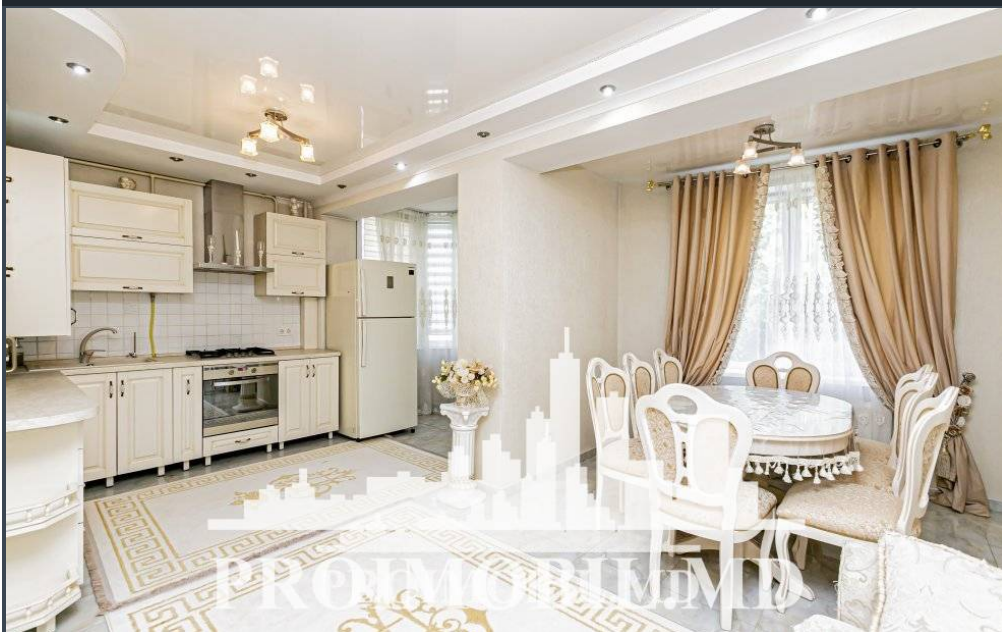

Chișinău, Centru - 145000€

Suprafața totală - 98 m<sup>2</sup>  
Tip ofertă - Vânzare  
Camere - 2  
Starea - Reparație euro  
Grup sanitar - 1  
Tip construcție - Nouă  
Etaj - 2  
Etaje - 4  
Dormitoare - 2  
Planul clădirii - IND (individual)  
Loc de parcare - Deschisă

Vă propunem spre vânzare acest apartament cu **2 camere** și living, sect. Centru, str. Ion Incuțel cu suprafața totală de **98 mp**.  
Compartimentat în: 2 dormitoare, living cu bucătărie, bloc sanitar, balcon, debara, antreu.