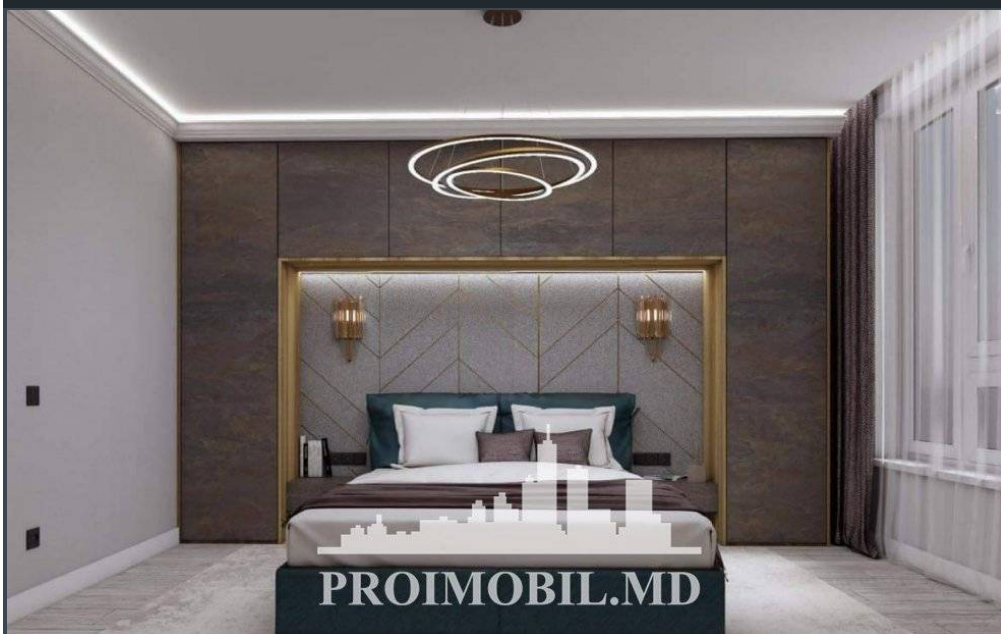

Chișinău, Centru - 155000€

Suprafața totală - 70 m²
Tip ofertă - Vânzare
Camere - 2
Starea - Reparație euro
Grup sanitar - 2
Tip construcție - Nouă
Etaj - 8
Etaje - 14
Dormitoare - 2
Înălțimea tavanului - 0.00
Loc de parcare - Deschisă

Vă propunem spre vânzare acest apartament cu **2 camere + living, sect. Centru, bd. Renașterii**, cu suprafața totală de **70 mp.**

Compartimentat în:

- 2 dormitoare
- living
- bucătărie
- 2 blocuri sanitare
- balcon