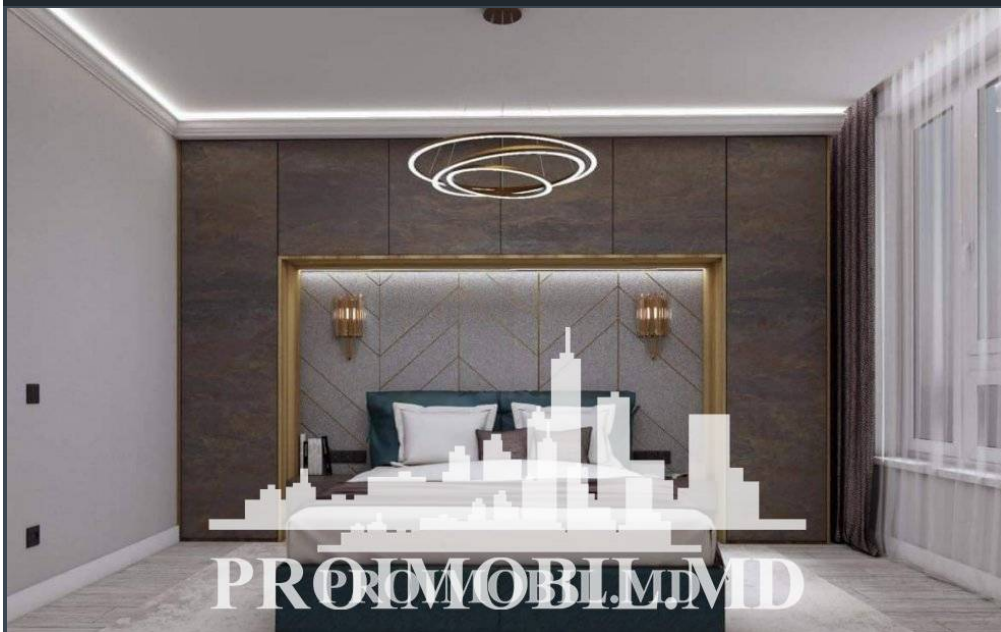

Chișinău, Centru - 168000€

Suprafața totală - 70 m<sup>2</sup>  
Tip ofertă - Vânzare  
Camere - 2  
Starea - Reparație euro  
Grup sanitar - 2  
Tip construcție - Nouă  
Etaj - 8  
Etaje - 14  
Dormitoare - 2  
Înălțimea tavanului - 0.00  
Loc de parcare - Deschisă

Vă propunem spre vânzare acest apartament cu **2 camere + living, sect. Centru, bd. Renașterii**, cu suprafața totală de **70 mp.**

**Compartimentat în:**

- 2 dormitoare
- living
- bucătărie
- 2 blocuri sanitare
- balcon