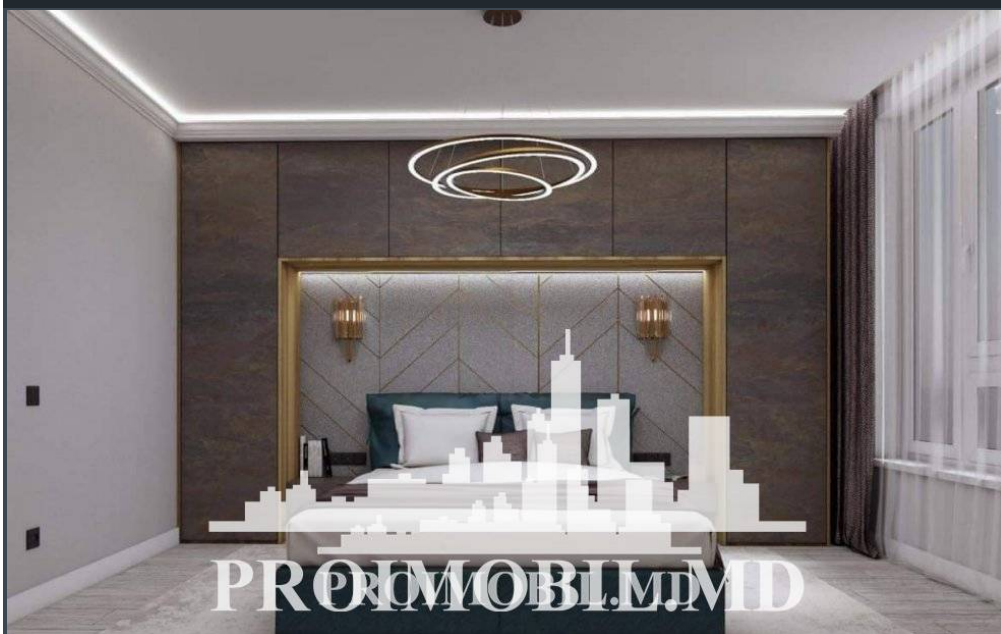

Chișinău, Centru - 205000€

Suprafața totală - 70 m²
Tip ofertă - Vânzare
Camere - 2
Starea - Reparație euro
Grup sanitar - 2
Tip construcție - Nouă
Etaj - 8
Etaje - 14
Dormitoare - 2
Înălțimea tavanului - 0.00
Loc de parcare - Deschisă

Vă propunem spre vânzare acest apartament cu **2 camere + living, sect. Centru, bd. Renașterii**, cu suprafața totală de **70 mp.**

Compartimentat în:

- 2 dormitoare
- living
- bucătărie
- 2 blocuri sanitare
- balcon