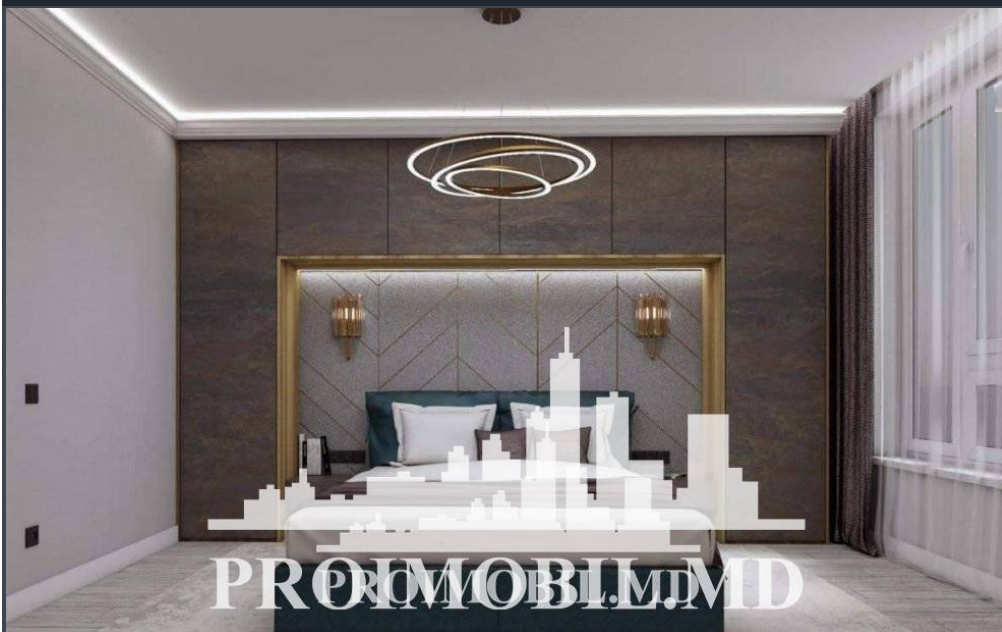

Chișinău, Centru - 205000€

Suprafața totală - 70 m²
Tip ofertă - Vânzare
Camere - 2
Starea - Reparație euro
Grup sanitar - 2
Tip construcție - Nouă
Etaj - 8
Etaje - 14
Dormitoare - 2
Înălțimea tavanului - 0.00
Loc de parcare - Deschisă

Vă propunem spre vânzare acest apartament cu **2 camere + living, sect. Centru, bd. Renașterii**, cu suprafața totală de **70 mp.**

Compartimentat în:

- 2 dormitoare
- living
- bucătărie
- 2 blocuri sanitare
- balcon