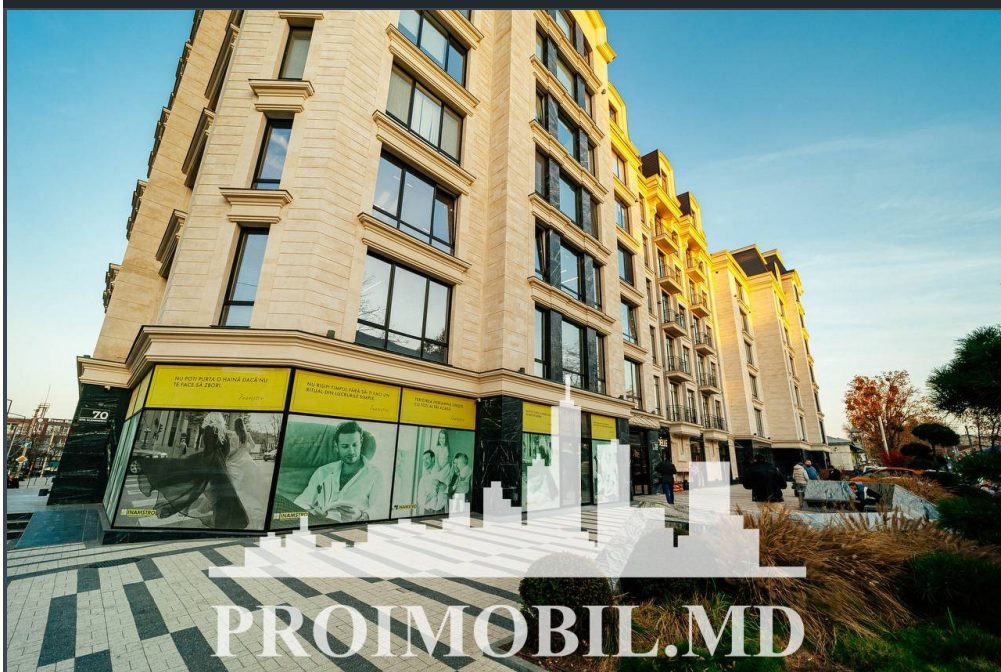

Chișinău, Centru - 700000€

Suprafața totală - 165 m<sup>2</sup>

Tip ofertă - Vânzare

Camere - 2

Starea - Reparație euro

Grup sanitar - 2

Tip construcție - Nouă

Tip - Oficii

Etaj - 2

Se oferă spre vânzare **spațiu pentru oficii**, amplasat în **sect. Centru, str. Mihai Eminescu**. Suprafața este de **165 mp**.

**Compartimentare:** 2 cabinete, open space, 2 blocuri sanitare, meeting room, recepție.