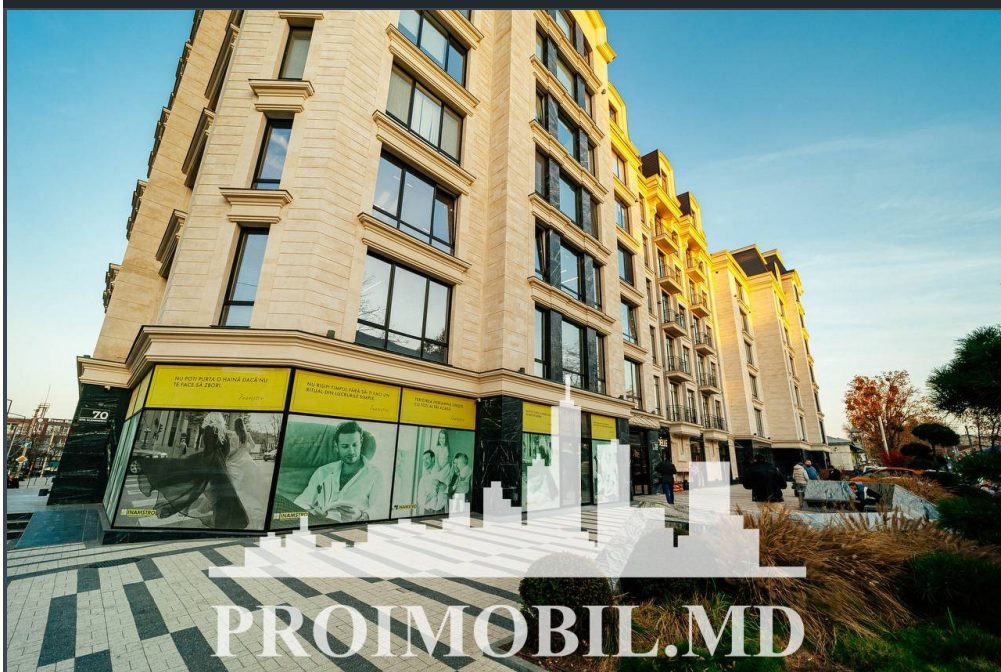

Chișinău, Centru - 660000€

Suprafața totală - 165 m²

Tip ofertă - Vânzare

Camere - 2

Starea - Reparație euro

Grup sanitar - 2

Tip construcție - Nouă

Tip - Oficii

Etaj - 2

Se oferă spre vânzare **spațiu pentru oficii**, amplasat în **sect. Centru, str. Mihai Eminescu**. Suprafața este de **165 mp**.

Compartimentare: 2 cabinete, open space, 2 blocuri sanitare, meeting room, recepție.