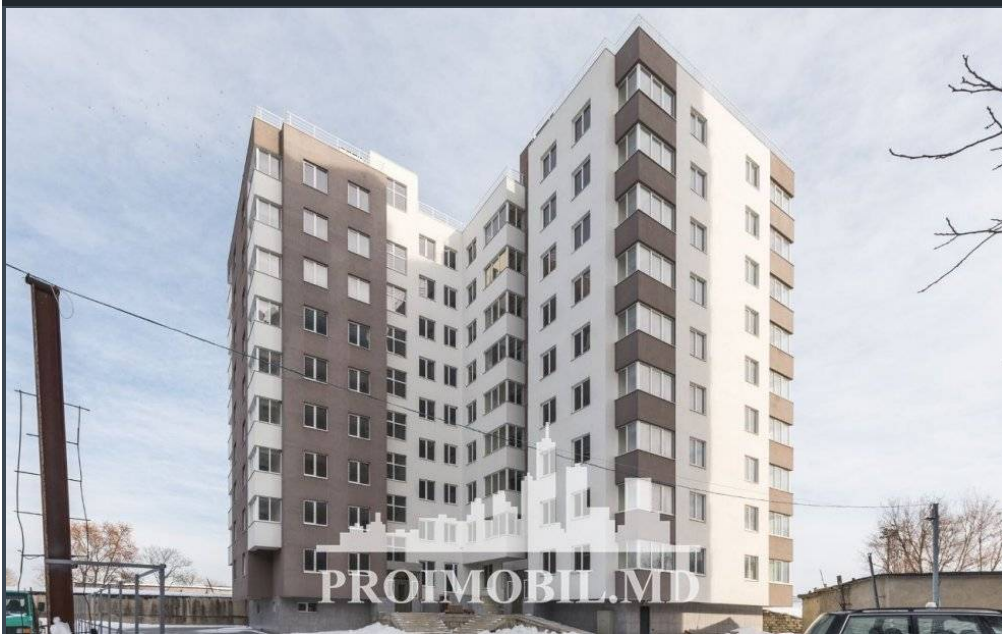

Chișinău, Botanica - 44500€

Suprafața totală - 45 m²
Tip ofertă - Vânzare
Camere - 1
Starea - Versiune albă
Grup sanitar - 1
Tip construcție - Nouă
Etaj - 4
Etaje - 10
Dormitoare - 1
Loc de parcare - Deschisă

Vă propunem spre vânzare acest apartament cu 1 cameră, sect. Botanica, bd. Dacia.

Suprafața totală de 45 mp.

Compartimentat în:

- dormitor;
- bucătărie;
- bloc sanitar;

În imediată apropiere de: parc, grădiniță, școală, cafenele. Acces facil la transportul public în orice direcție a orașului. (M.A)