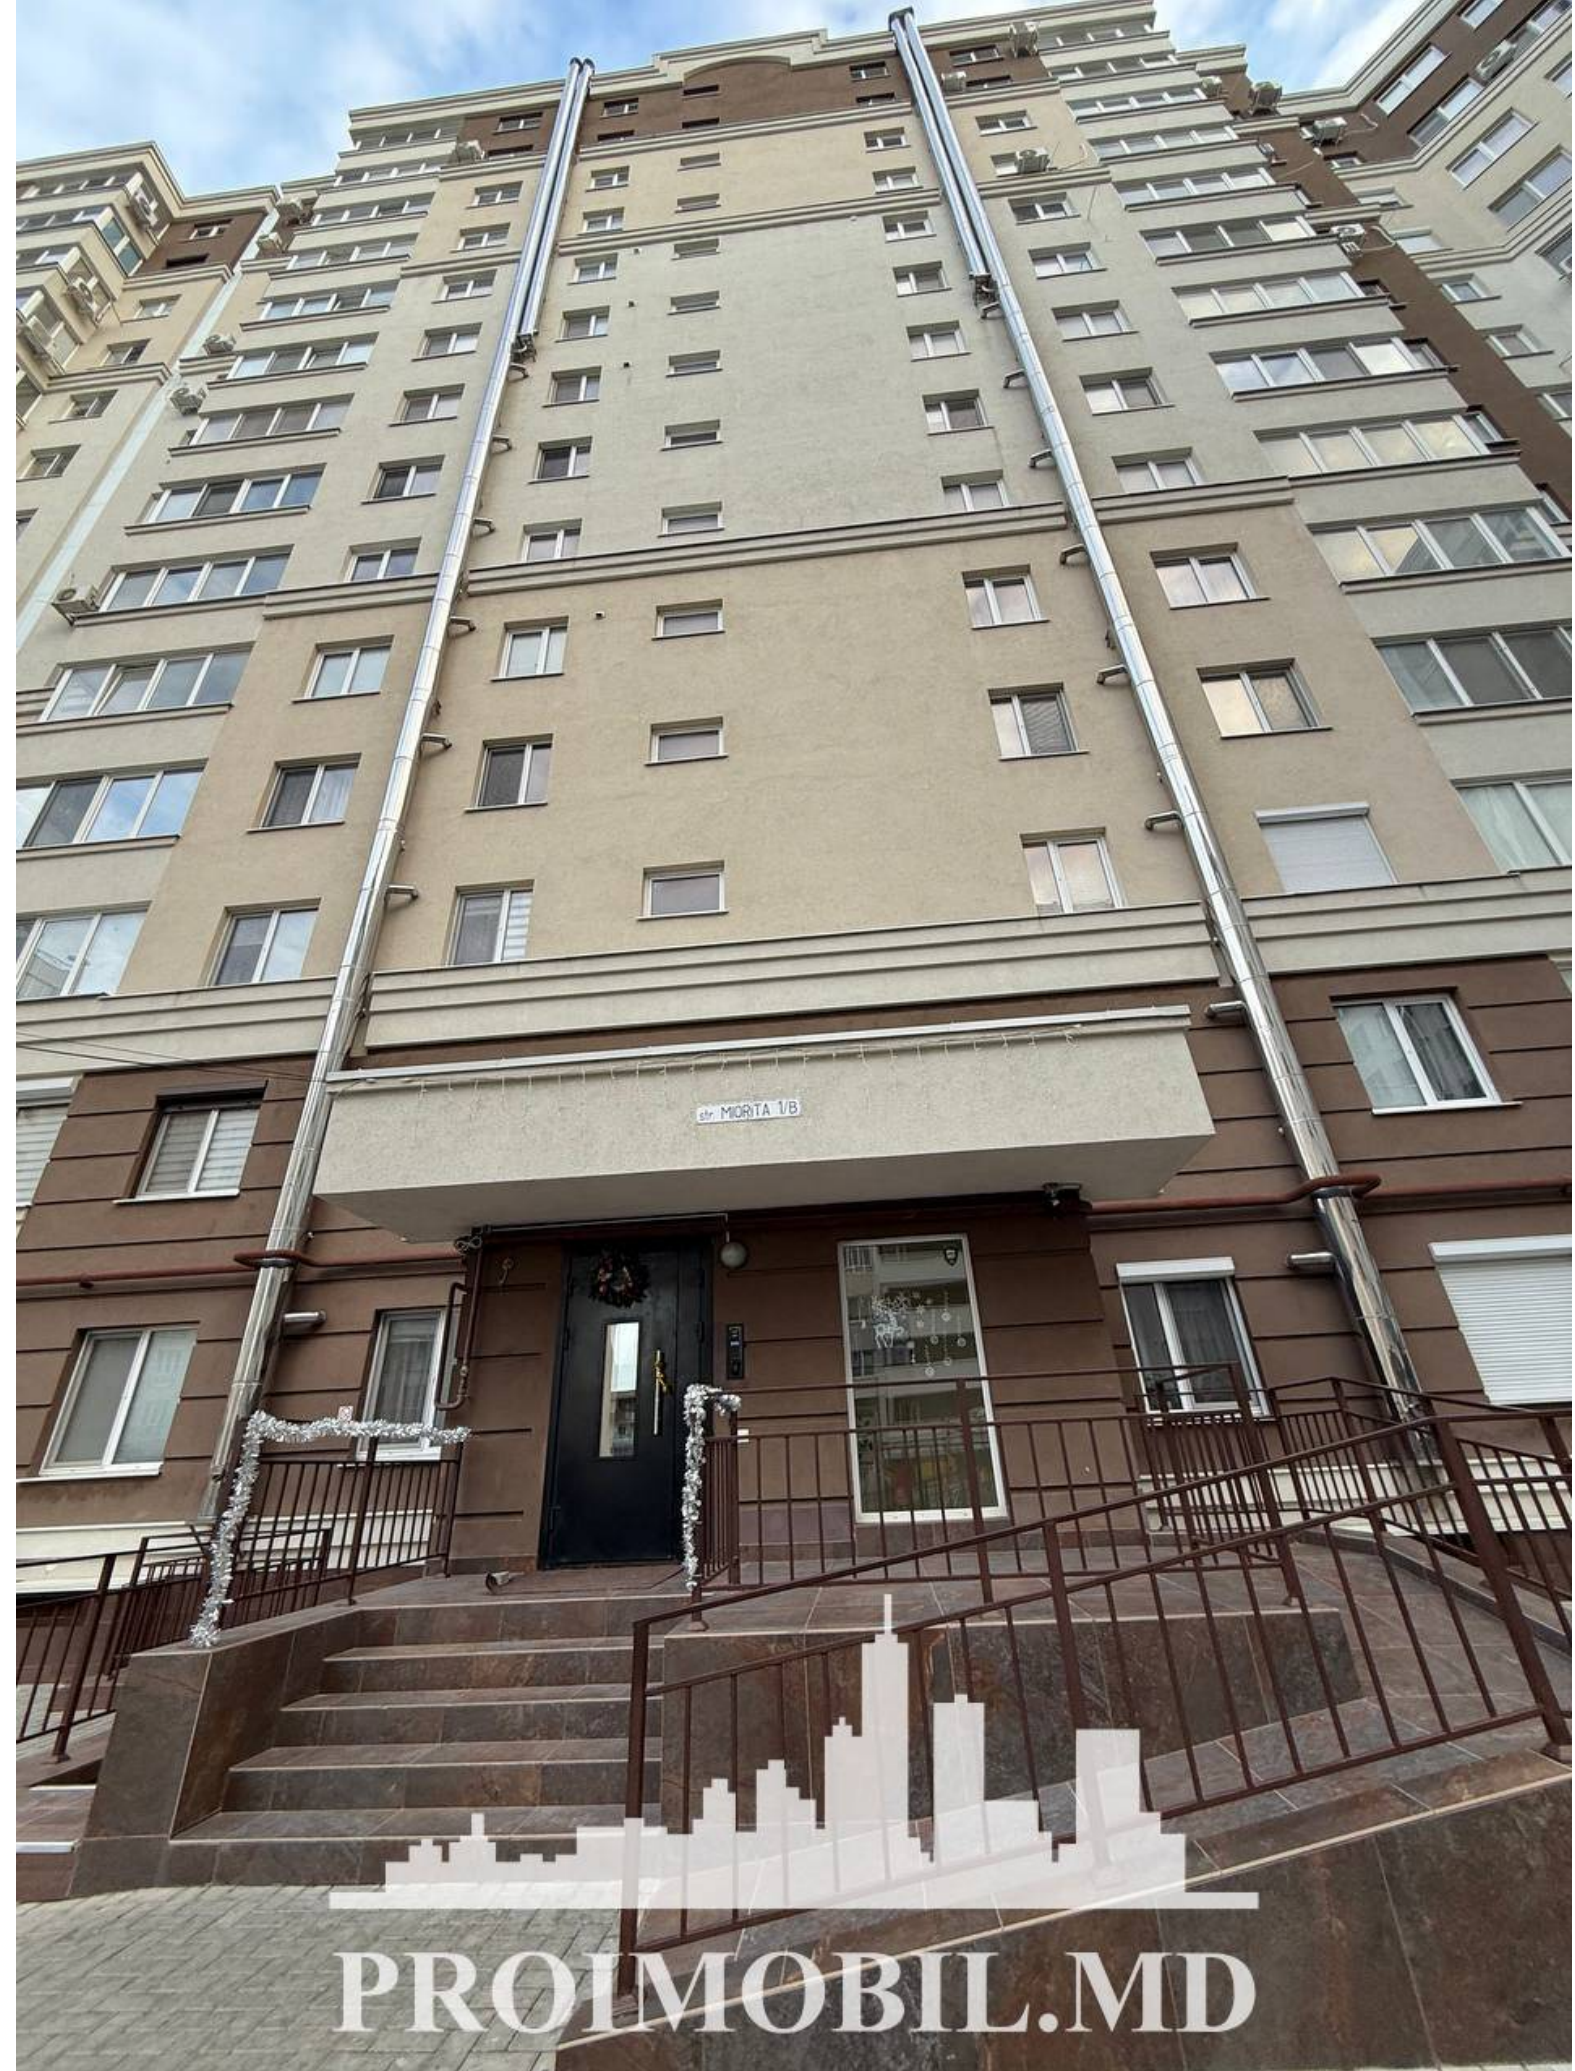

str. MORITA 1/B

PROIMOBIL.MD