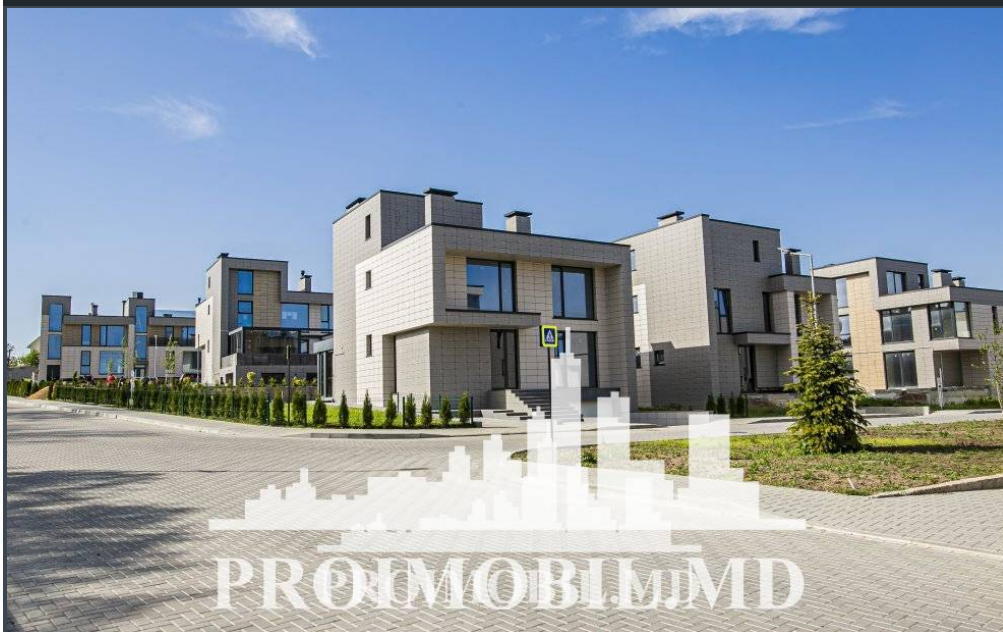

Chișinău, Botanica - 275000€

Suprafața totală - 285 m<sup>2</sup>  
Tip ofertă - Vânzare  
Camere - 3  
Starea - Versiune albă  
Grup sanitar - 2  
Tip construcție - Nouă  
Etaje - 3  
Dormitoare - 3  
Înălțimea tavanului - 0.00

Vă propunem spre vânzare acest Townhouse în 3 nivele, amplasată în **sec. Botanica str. Pășunilor** cu suprafața totală de **285 mp + 3 ari.**

Casa este compartimentată în:

**1 etaj:** bucătăria cu living, bloc sanitar și garderobă

**2 etaj:** 3 dormitoare, bloc sanitar

**3 etaj:** terasă

**subsol:** garaj pentru 2 mașini, cazangerie, debara, ieșire la terasă

Este în imediată apropiere de: parc, grădiniță, școală, piață, cafenele, bancă, farmacia etc. Acces facil la transportul public în orice direcție a orașului. (vt)