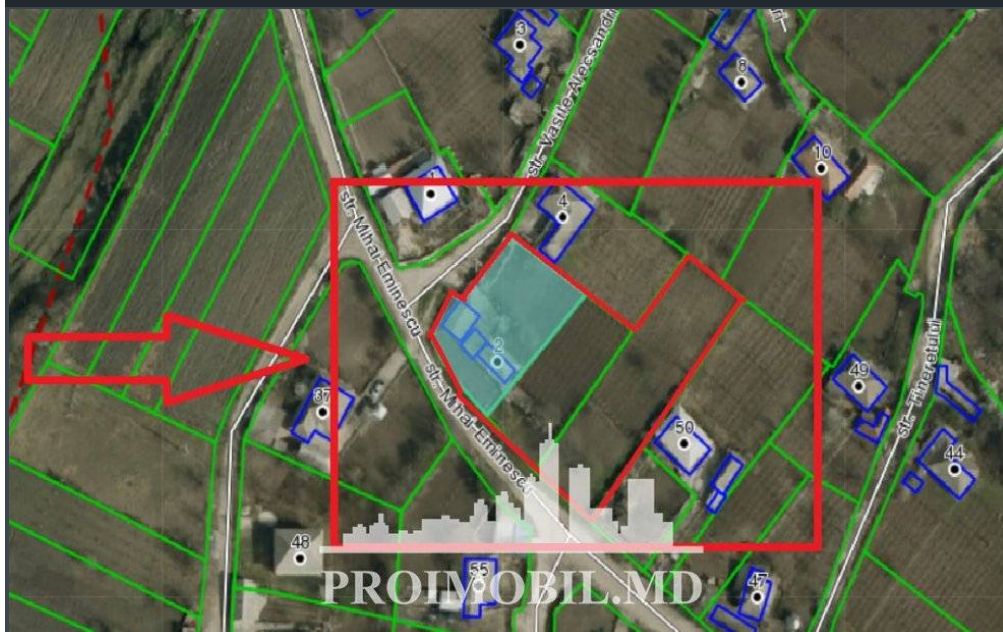

Suburbie, Ialoveni - 85000€

Suprafața totală - 30 ar  
Tip - Pentru construcții

Spre vânzare se oferă teren pentru construcție, situat în **rn. Ialoveni, st. Dănceni**. Suprafața totală de **30 ari**. Perfect pentru construcția unei case, vile, duplex, etc.!

- \* Acces facil la transportul public
- \* Toate comunicațiile în apropiere
- \* În apropiere de: parc, grădiniță, școală, cafenele, etc. (CȘ)

- Conducte de gaz
- Canalizare
- Apă
- Sistem de irigare
- Linie telefonică
- Situat în afara localității
- Lângă teritoriu este iaz
- Lângă teritoriu este pădure