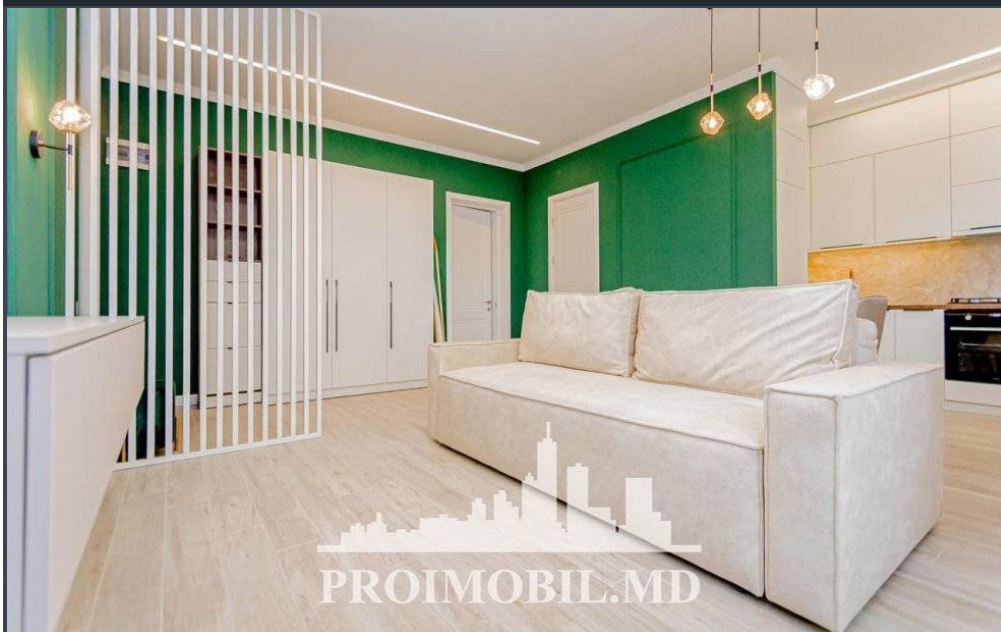

Chișinău, Centru - 550€

Suprafața totală - 55 m²
Tip ofertă - Chirie
Camere - 2
Starea - Reparație euro
Grup sanitar - 1
Tip construcție - Veche
Etaj - 2
Etaje - 5
Dormitoare - 1
Loc de parcare - Deschisă

Vă propunem spre chirie apartament, în bloc vechi, sect. Centru, bd. Ștefan cel Mare. Suprafața totală de **55 mp**, et. 2 din 5.

Compartimentat: 1 dormitor, living, bucatărie, bloc sanitar, balcon, antreu.

Caracteristici:

- * geamuri panoramice;
- * designe individual;
- * mobilă/tehnică;
- * conectat la toate comunicațiile;

În apropiere: parc, piața centrală, C.C. Unic, cefenele, centre medicale, grădiniță, magazine, școală, farmacie, bancă, market, etc.