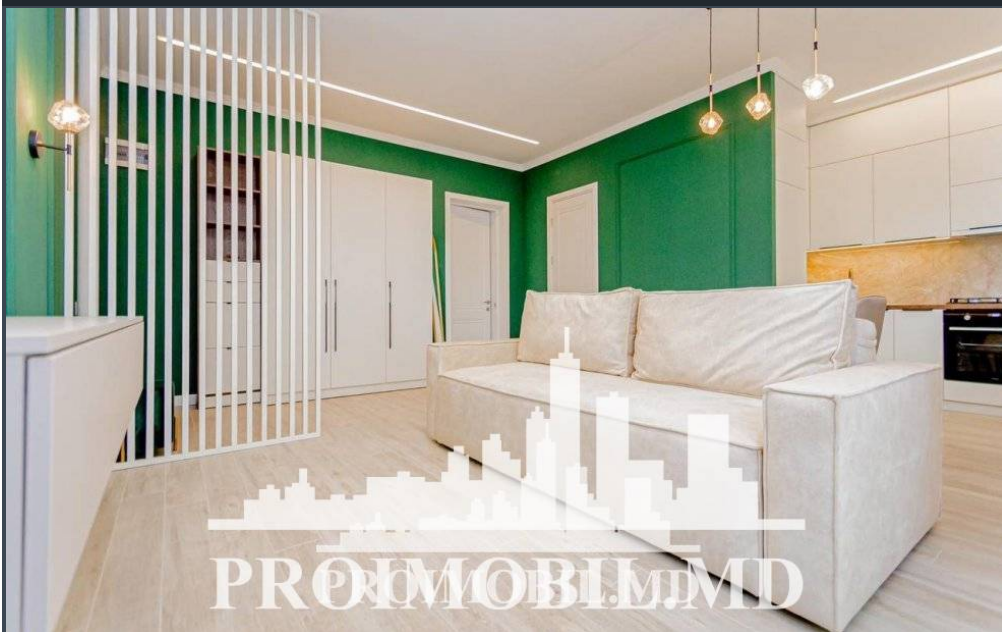

Chișinău, Centru - 550€

Suprafața totală - 55 m2
Tip ofertă - Chirie
Camere - 2
Starea - Reparație euro
Grup sanitar - 1
Tip construcție - Veche
Etaj - 2
Etaje - 5
Dormitoare - 1
Loc de parcare - Deschisă

Vă propunem spre chirie apartament, în bloc vechi, sect. Centru, bd. Ștefan cel Mare. Suprafața totală de **55 mp**, et. 2 din 5.

Compartimentat: 1 dormitor, living, bucatărie, bloc sanitar, balcon, antreu.