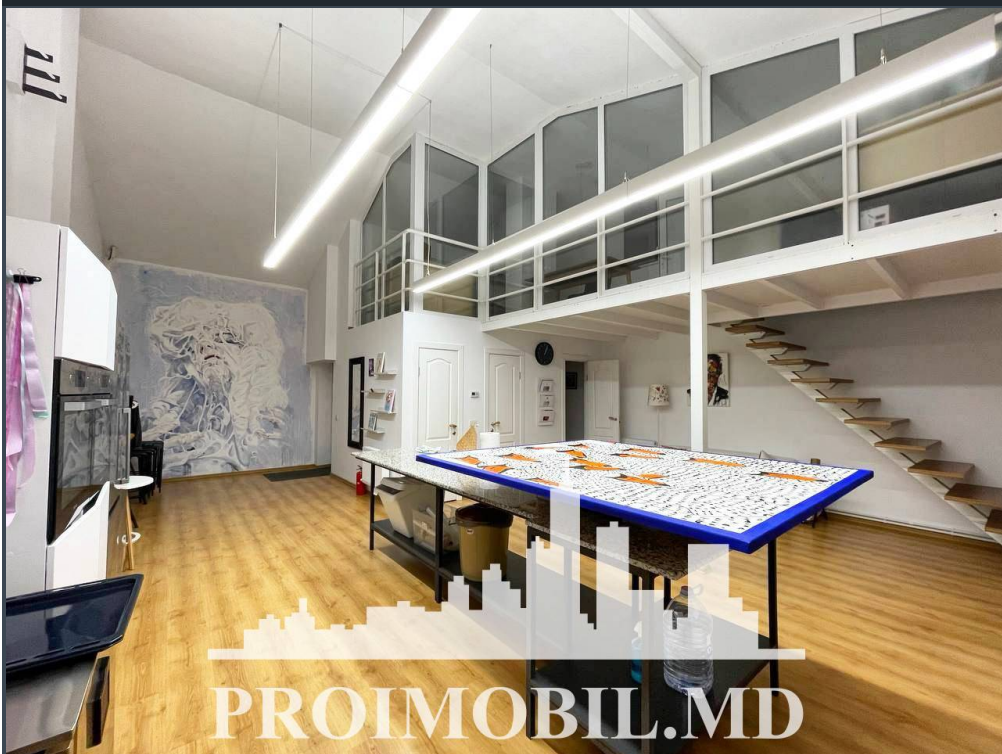

Chișinău, Ciocana - 750€

Suprafața totală - 100 m²
Tip ofertă - Chirie
Camere - 2
Starea - Reparație euro
Grup sanitar - 1
Tip construcție - Nouă
Tip - Oficii
Etaj - 2

Spre chirie spațiu comercial, **sect. Ciocana, str. Milescu Spătaru.**

Suprafața totală de **100 mp.**

Compartimentat în: 2 cabinete, bucatărie, bloc sanitar.

* Toate comunicațiile

* Euro reparație

* Geamuri termopan

* Prima linie

* Parcare.

În apropiere: parc, grădiniță, magazine, spital, școală, farmacie, bancă, oficii, blocuri locative, etc.!