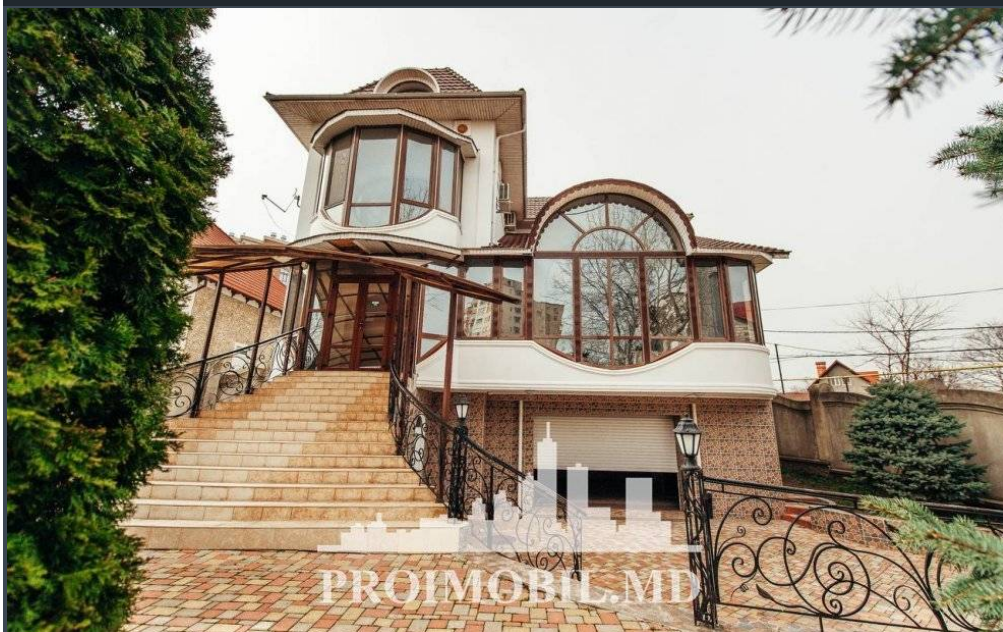

Chișinău, Centru - 3000€

Suprafața totală - 580 m²

Tip ofertă - Chirie

Camere - 6

Starea - Reparație euro

Grup sanitar - 4

Tip construcție - Nouă

Etaj - 2

Vă propunem spre chirie acest spațiu pentru oficiu în 2 nivele, sect. Centru, str. Mazililor cu suprafața totală de 580 mp.

Compartimentată în: 11 birouri, bucătărie, 5 blocuri sanitare, 3 balcoane, antreu, garaj, terasă, zonă pentru grill, piscină. Poate fi închiriat pentru oficii, grădiniță privată, minihotel, etc.