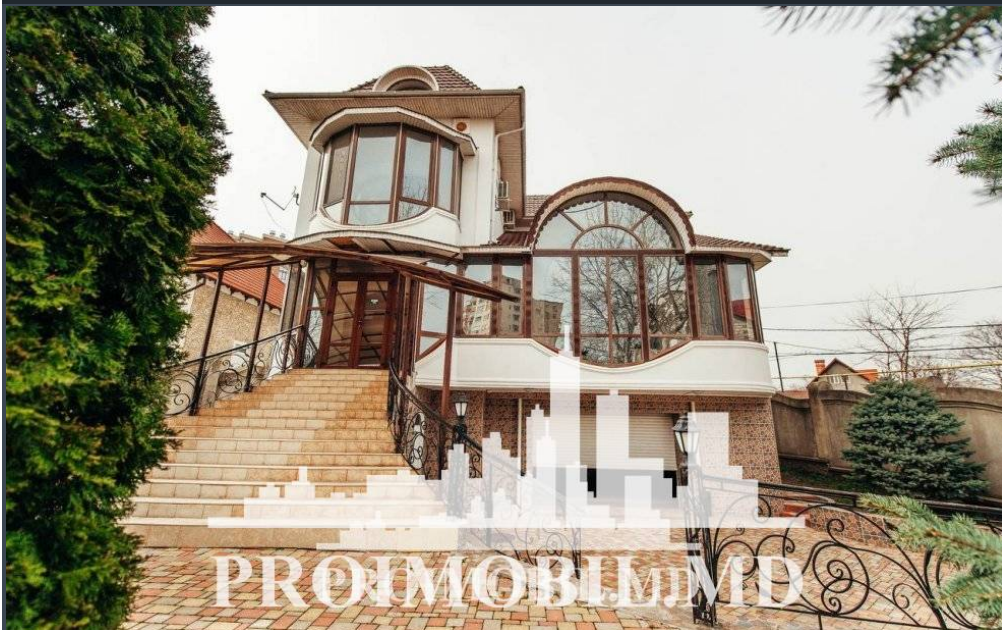

Chișinău, Centru - 3000€

Suprafața totală - 580 m²

Tip ofertă - Chirie

Camere - 6

Starea - Reparație euro

Grup sanitar - 4

Tip construcție - Nouă

Etaj - 2

Vă propunem spre chirie acest spațiu pentru oficiu în 2 nivele, sect. Centru, str.

Mazililor cu suprafața totală de 580 mp.

Compartimentată în: 11 birouri, bucătărie, 5 blocuri sanitare, 3 balcoane, antreu, garaj, terasă, zonă pentru grill, piscină. Poate fi închiriat pentru oficii, grădiniță privată, minihotel, etc.