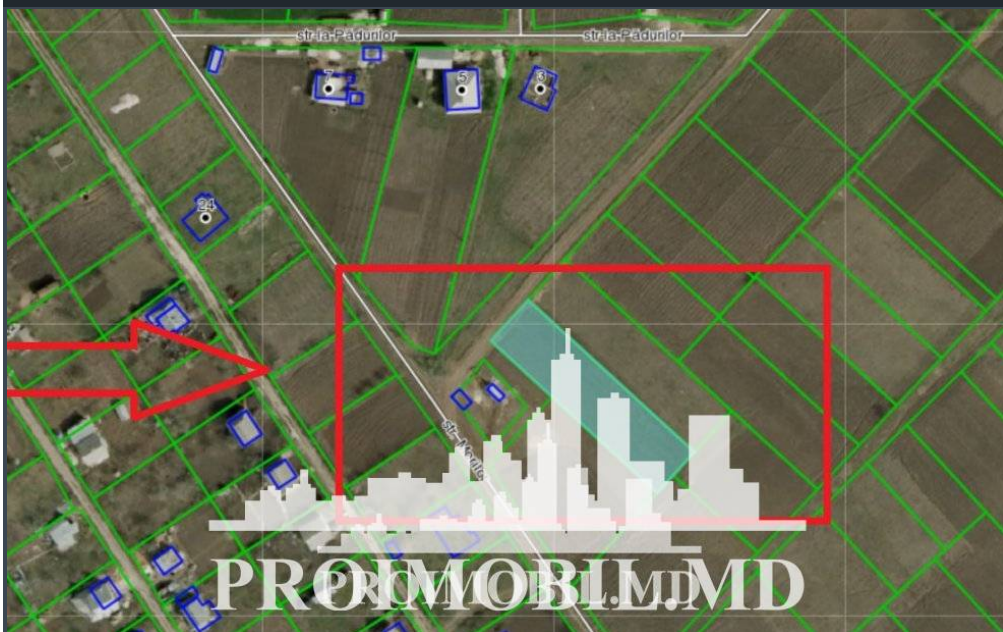

Suburbie, Ialoveni - 22000€

Suprafața totală - 12 ar
Tip - Pentru construcții

Spre vânzare se oferă teren pentru construcție, situat în **rn. Ialoveni, st. Dănceni**. Suprafața totală de **12 ari**. Perfect pentru construcția unei case, vile, duplex, etc.!

- * Acces facil la transportul public
- * Toate comunicațiile în apropiere
- * În apropiere de: parc, grădiniță, școală, cafenele, etc. (CȘ)

- Conducte de gaz
- Canalizare
- Energie electrică
- Apă
- Linie telefonică
- Situat în afara localității
- Lângă teritoriu este pădure