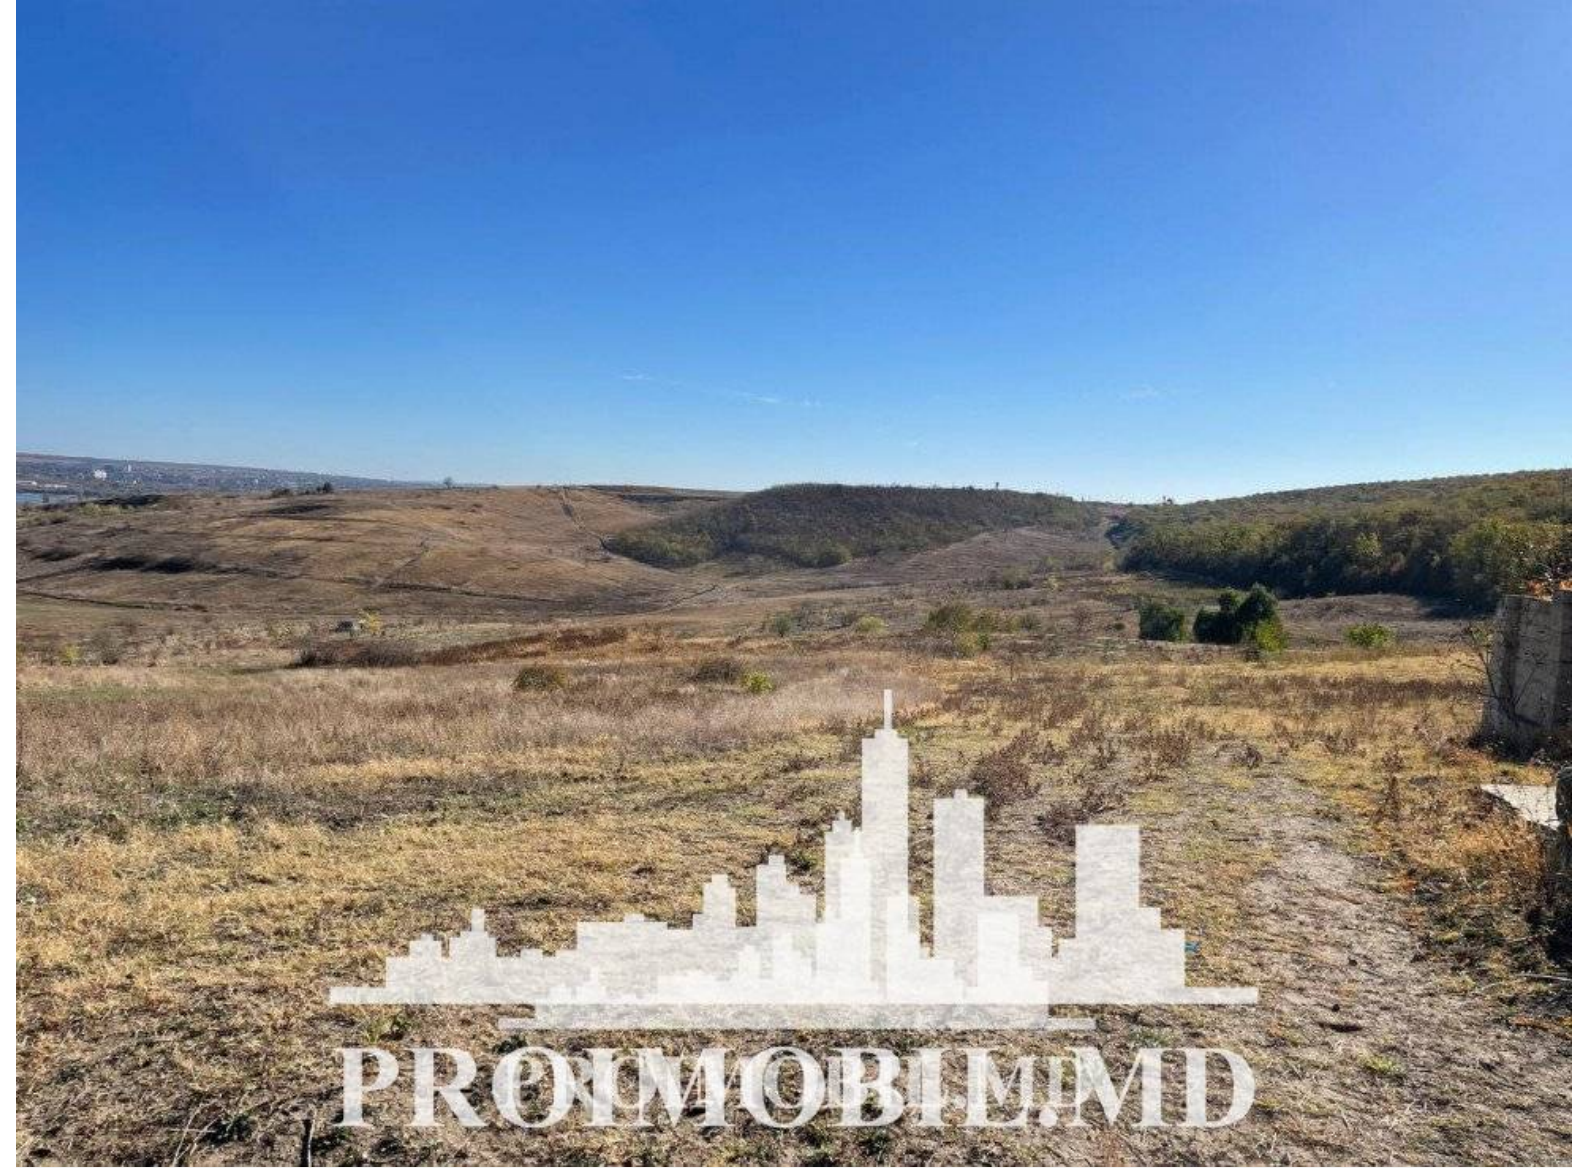

PROIMOBILI.MD