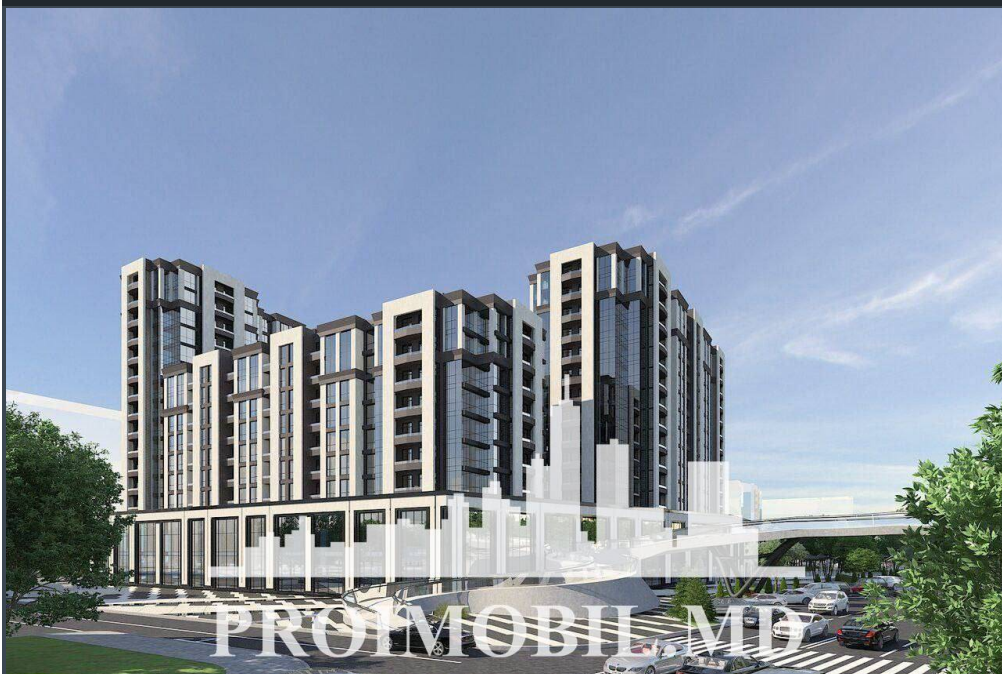

Chișinău, Botanica - 68000€

Suprafața totală - 48 m²
Tip ofertă - Vânzare
Camere - 1
Starea - Versiune albă
Grup sanitar - 1
Tip construcție - Nouă
Etaj - 14
Etaje - 16
Balcon - 1
Dormitoare - 1
Planul clădirii - IND (individual)
Loc de parcare - Deschisă

Vă propunem spre vânzare acest apartament cu **1 cameră, sect. Botanica, str. Grădina Botanică** cu suprafața totală de **48 mp.**

Compartimentat în: 1 dormitor, bucătărie, bloc sanitar, loggie, antreu.