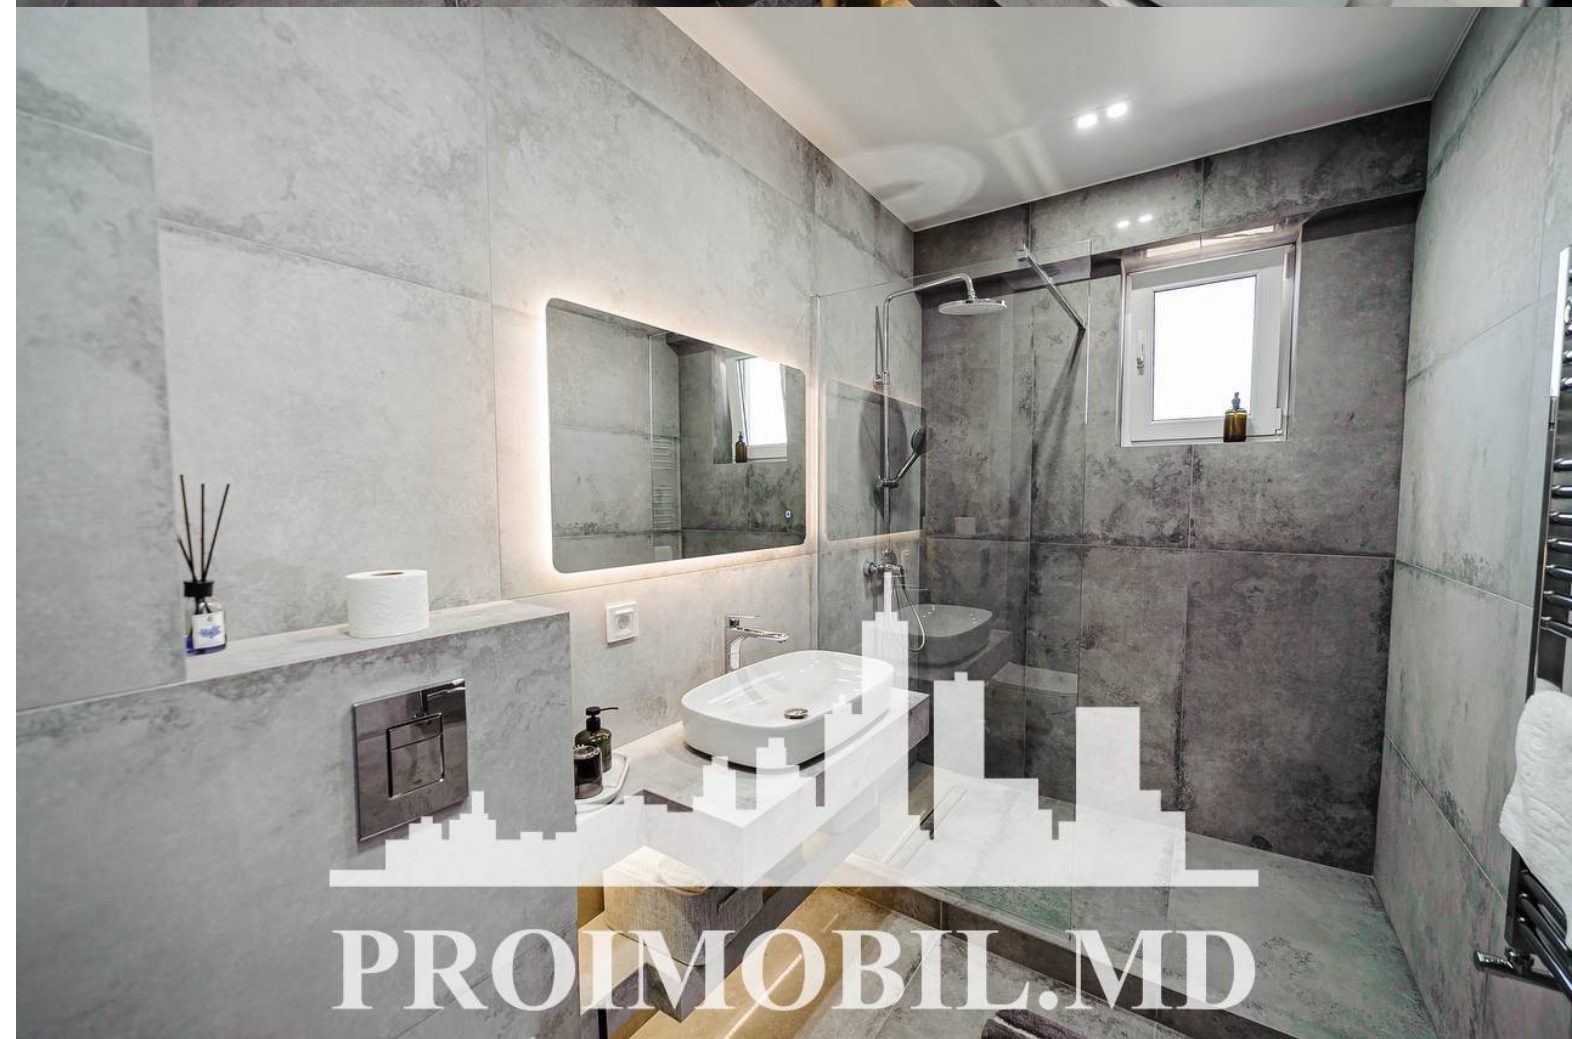

PROIMOBIL.MD