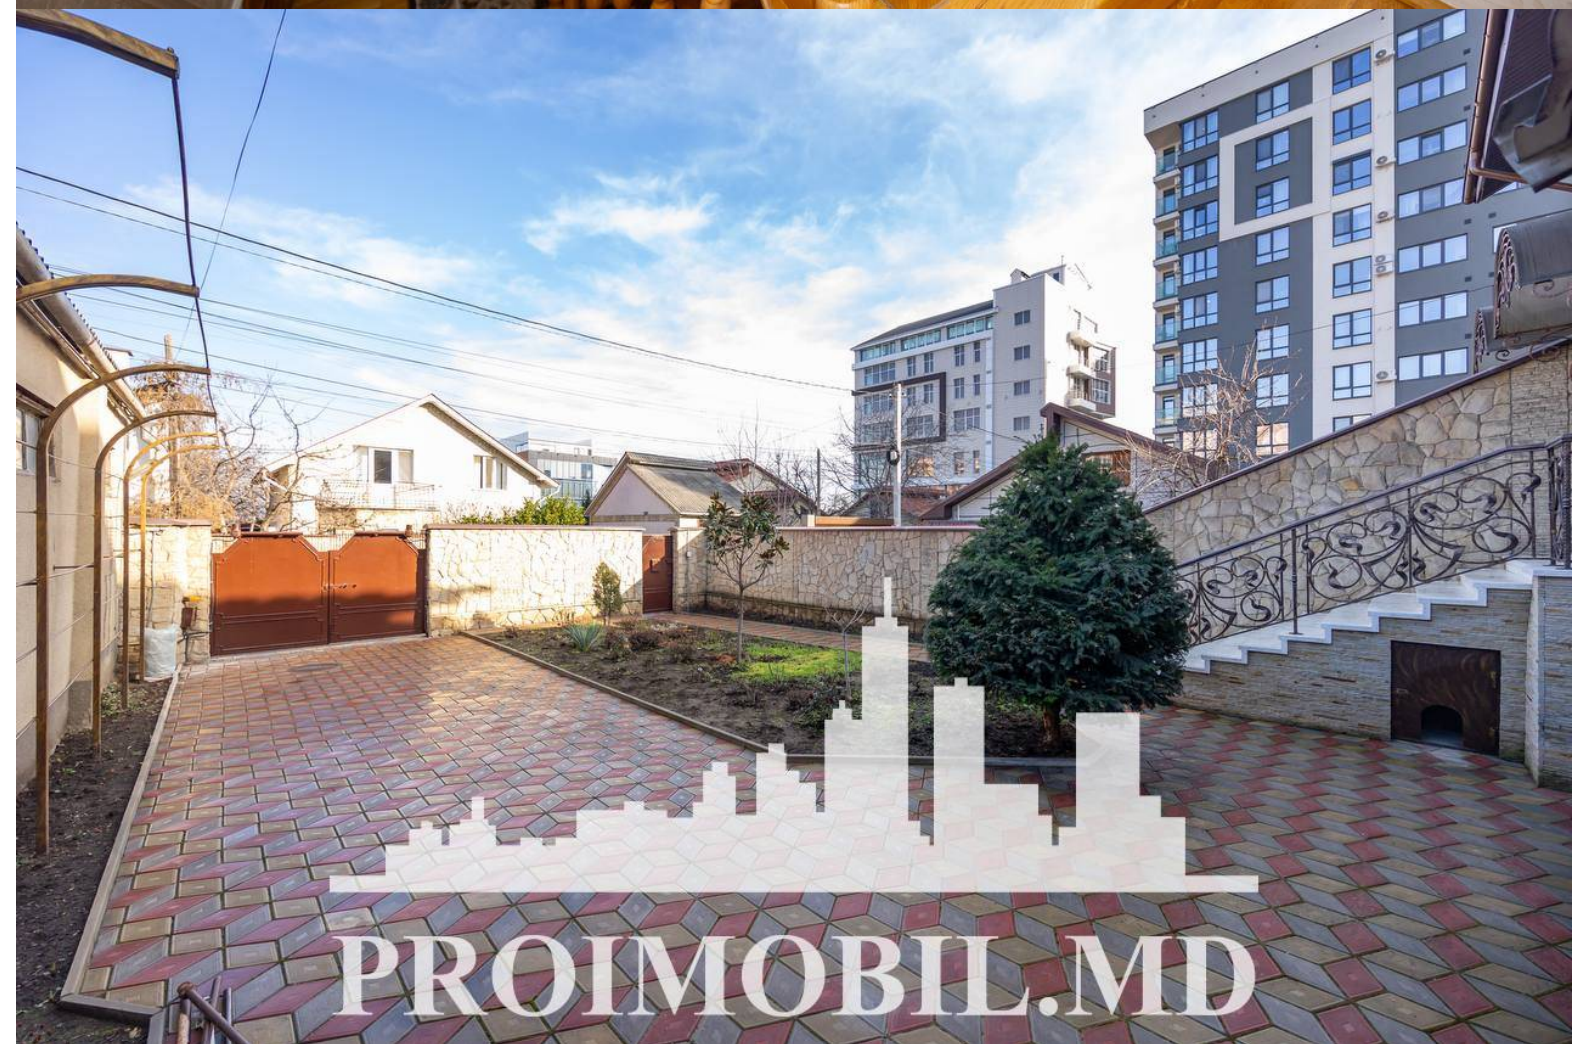

PROIMOBIL.MD