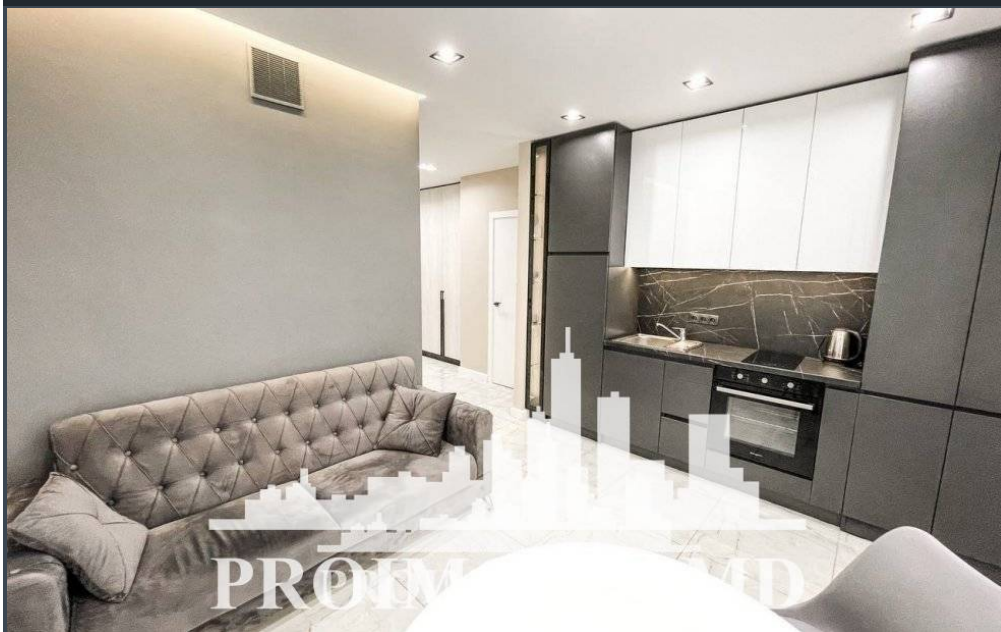

Chișinău, Botanica - 650€

Suprafața totală - 51 m²
Tip ofertă - Chirie
Camere - 2
Starea - Reparație euro
Grup sanitar - 1
Tip construcție - Nouă
Etaj - 4
Etaje - 10
Dormitoare - 2
Înălțimea tavanului - 0.00
Loc de parcare - Deschisă

Vă propunem spre chirie apartament în bloc nou, sect. Botanica, str. Valea Trandafirilor. Suprafața totală de 51 mp, et. 4 din 10.

Compartimentat: 2 dormitoare, bucătărie, bloc sanitar.

Caracteristici:

- * geamuri termopan;
- * reparație euro;
- * mobilă/tehnică;
- * conectat la toate comunicațiile;