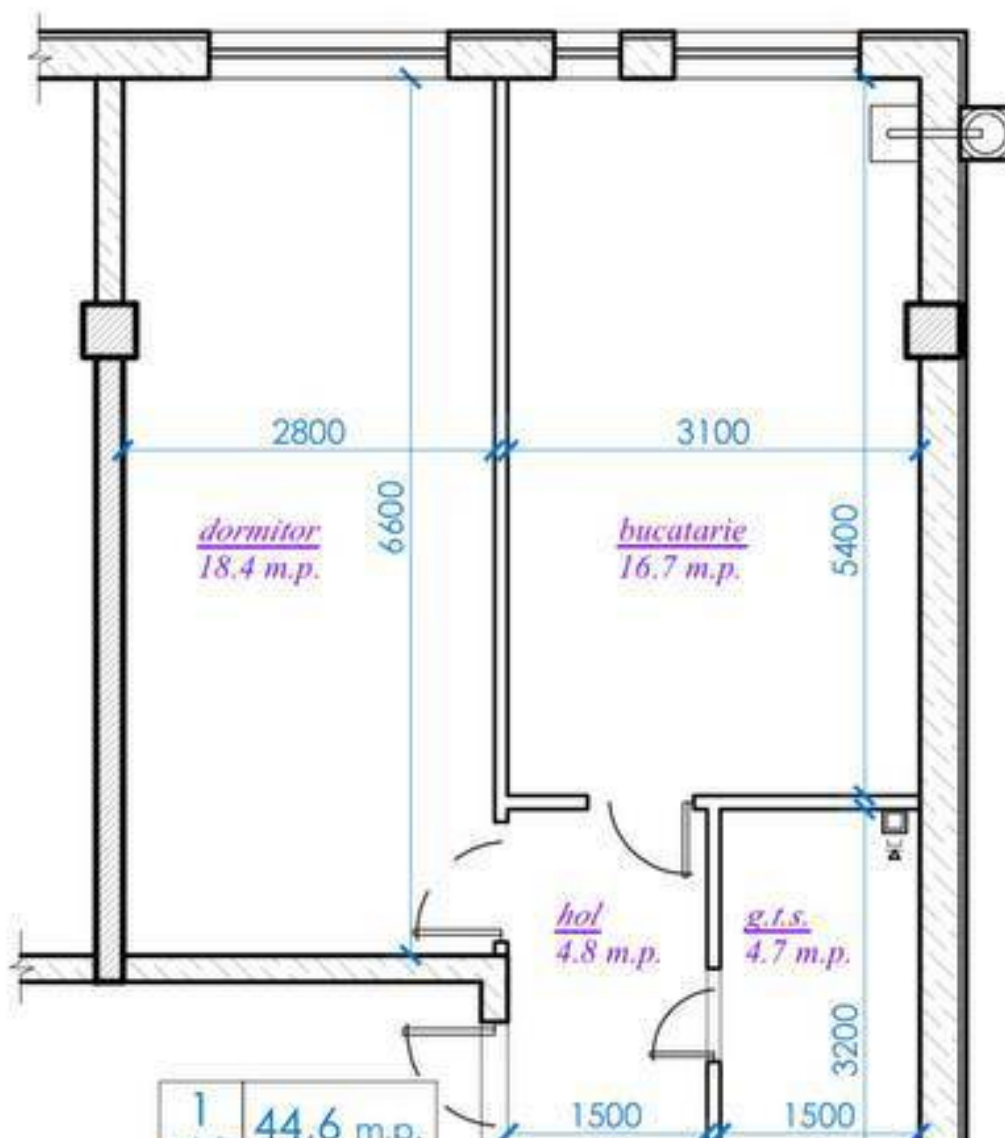

aria totală = 44,6 m.p.

nr. cadastral 5501203577.01.005

odacie 1.170 mmp

[schema amplasare apartamente, cota 0.000, cota 0.600](#)

PROIMOBIL.MD