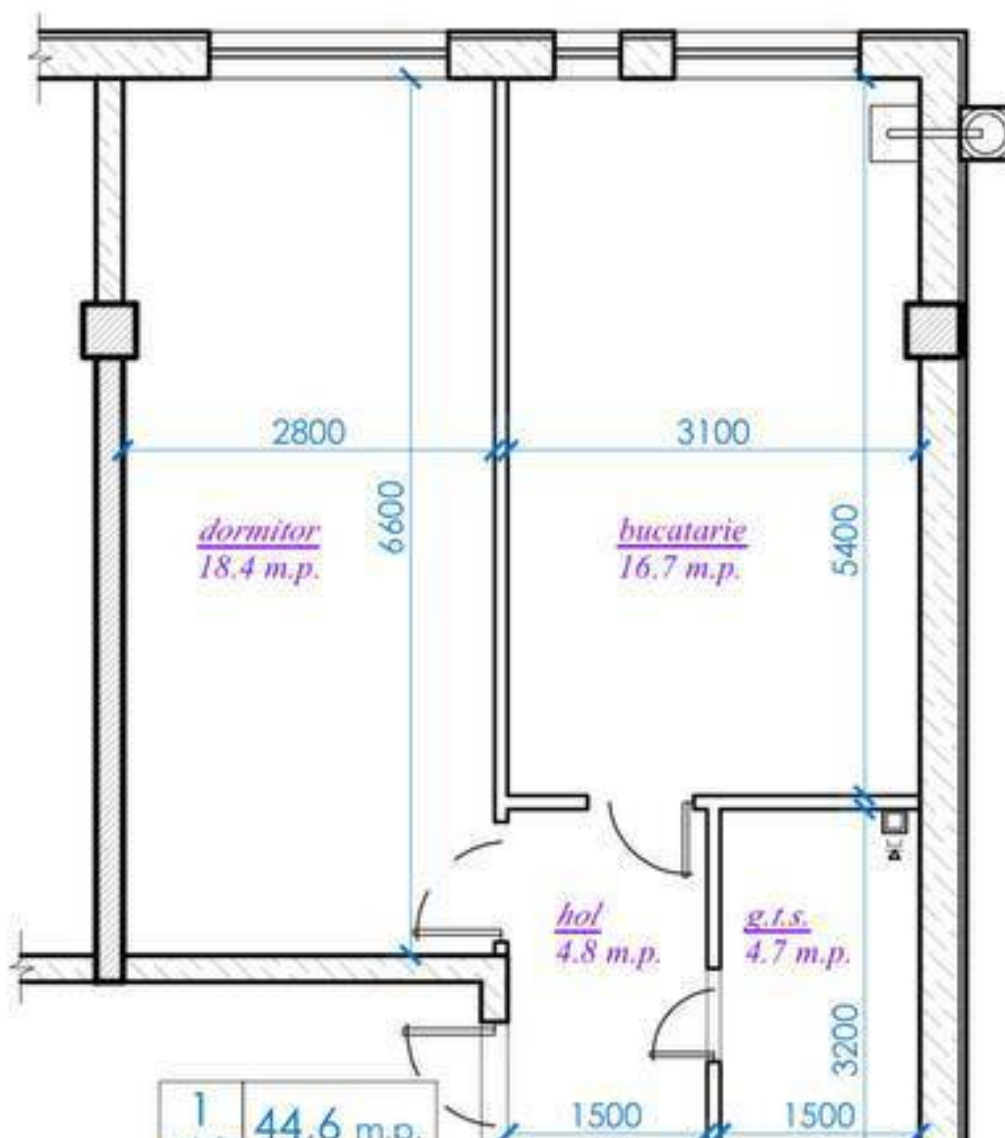

Vă propunem spre vânzare acest apartament cu **1 cameră, Ialoveni, str. Moldova**, cu suprafața totală de **45 mp**.
Compartimentat în: 1 dormitor, bucătărie, bloc sanitar, antreu.

Dotări și finisaje:

- * Geamuri termopan;
- * Varianta albă;
- * Încălzire autonomă;
- * Conectat la toate comunicațiile.

1. Apartamente sectia 1.pdf 

Done

Apartament nr. 5 (1 odaie)

parter, cota 0,000

aria totală = 44,6 m.p.

nr. cadastral 5501203577.01.005

odacie 1.170 mmp

schema ampliare apartamente, cota 0.000, cota 0.600