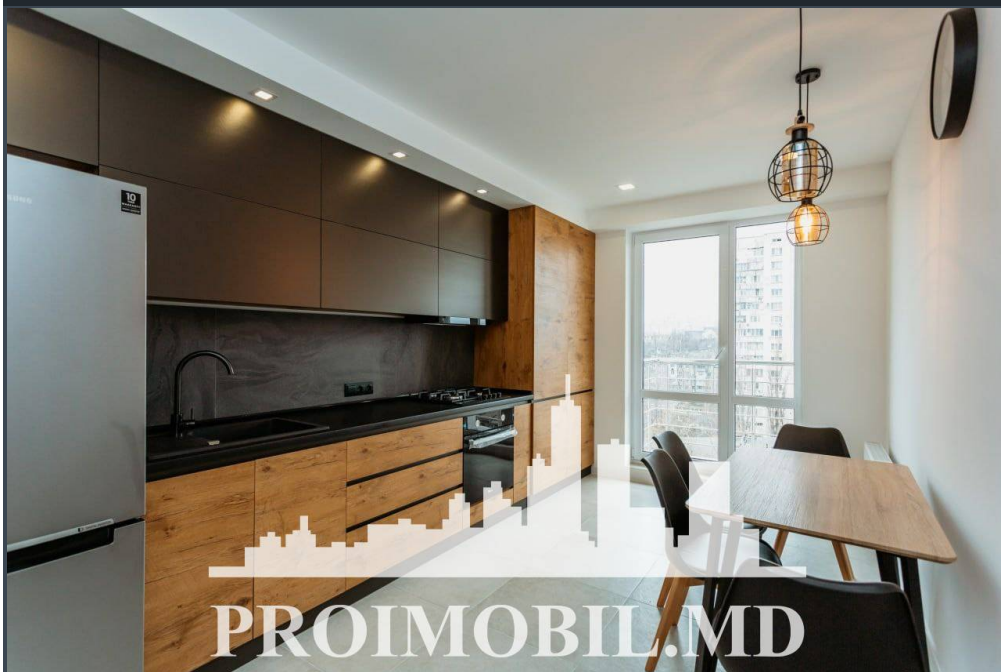

Chișinău, Botanica - 750€

Suprafața totală - 50 m<sup>2</sup>  
Tip ofertă - Chirie  
Camere - 2  
Starea - Reparație euro  
Grup sanitar - 1  
Tip construcție - Nouă  
Etaj - 8  
Etaje - 9  
Dormitoare - 2  
Planul clădirii - IND (individual)  
Loc de parcare - Deschisă