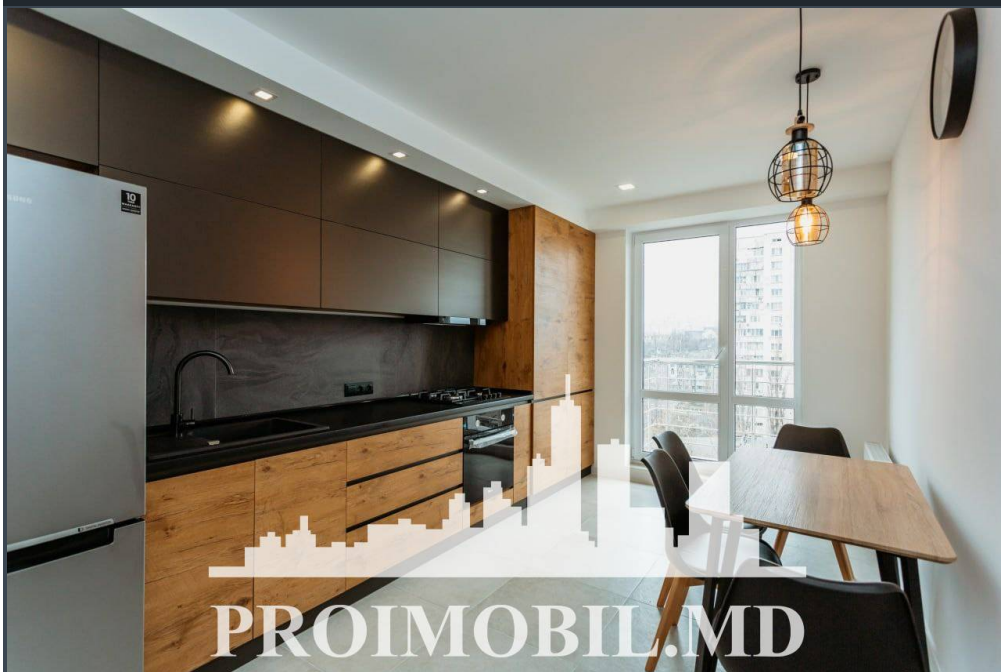

Chișinău, Botanica - 750€

Suprafața totală - 50 m²
Tip ofertă - Chirie
Camere - 2
Starea - Reparație euro
Grup sanitar - 1
Tip construcție - Nouă
Etaj - 8
Etaje - 9
Dormitoare - 2
Planul clădirii - IND (individual)
Loc de parcare - Deschisă