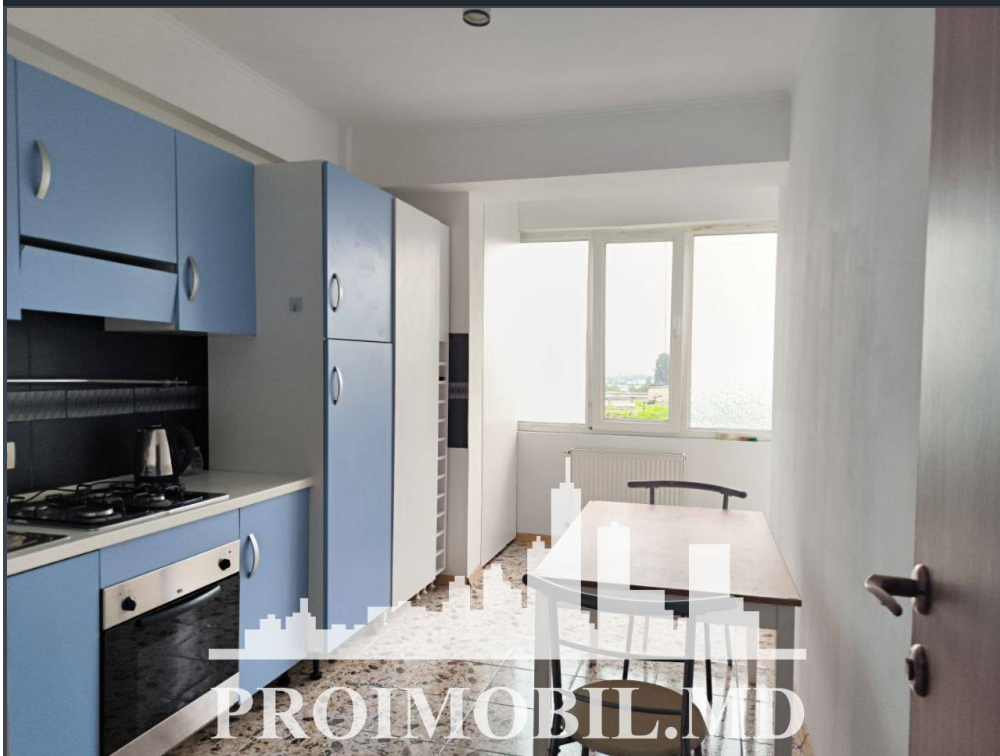

Chișinău, Botanica - 83000€

Suprafața totală - 52 m²
Tip ofertă - Vânzare
Camere - 1
Starea - Reparație euro
Grup sanitar - 2
Tip construcție - Nouă
Etaj - 5
Etaje - 11
Balcon - 1
Dormitoare - 1
Planul clădirii - IND (individual)
Loc de parcare - Deschisă