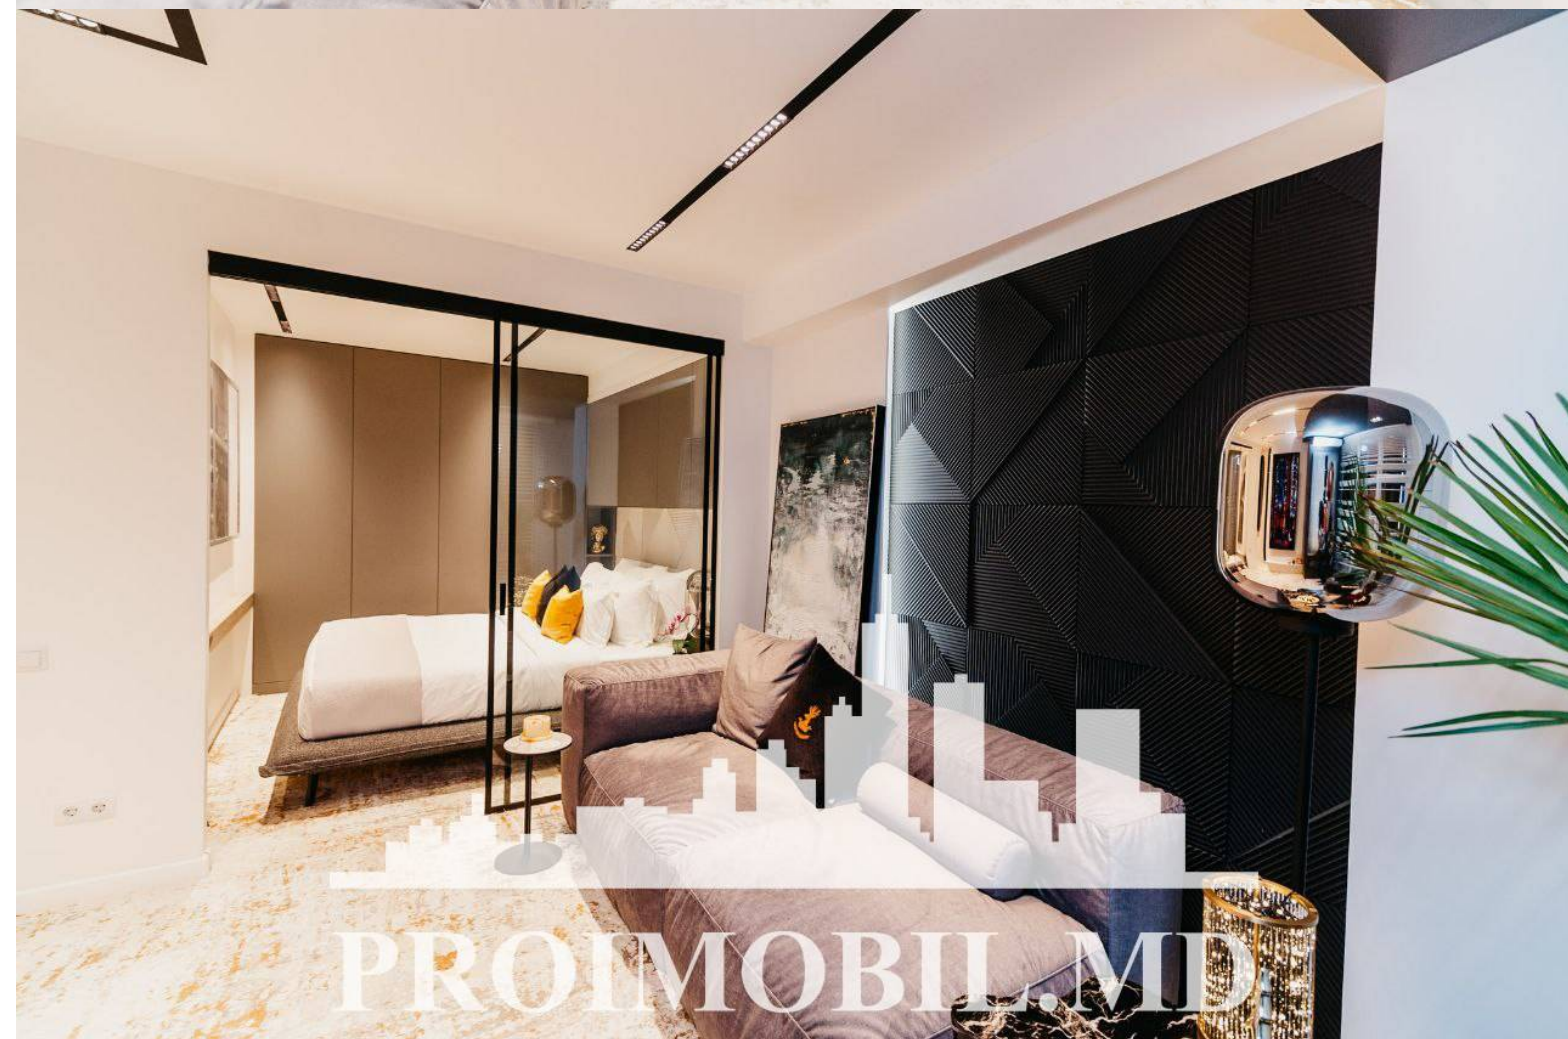

PROIMOBIL.MD