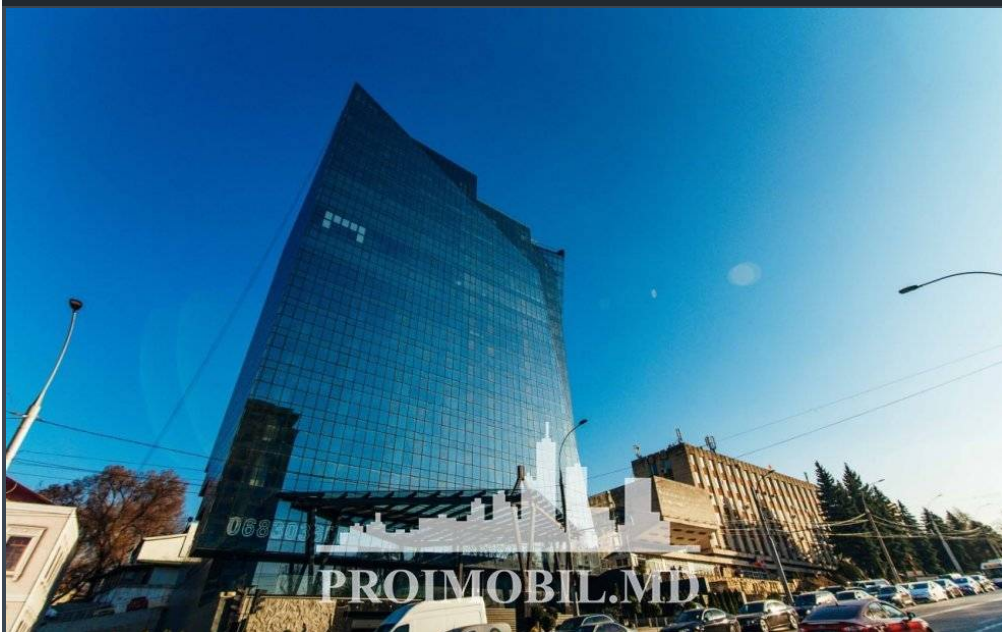

Chișinău, Centru - 1455€

Suprafața totală - 97 m<sup>2</sup>  
Tip ofertă - Chirie  
Camere - 1  
Starea - Reparație euro  
Grup sanitar - 2  
Tip construcție - Nouă  
Etaj - 5

Se oferă spre chirie oficiu amplasat în Bussines Centru Royal Tower, **sect. Centru, str. Mihai Viteazul**. Suprafața de 97 mp, et. 5. Perfect pentru orice gen de activitate.

Zonă cu infrastructură dezvoltată și flux pietonal sporit, acces facil la transportul public! În apropiere: bd. Ștefan cel Mare, Universitatea de Medicină, market, magazine, oficii, farmacii, bancă, etc! (s.t.)