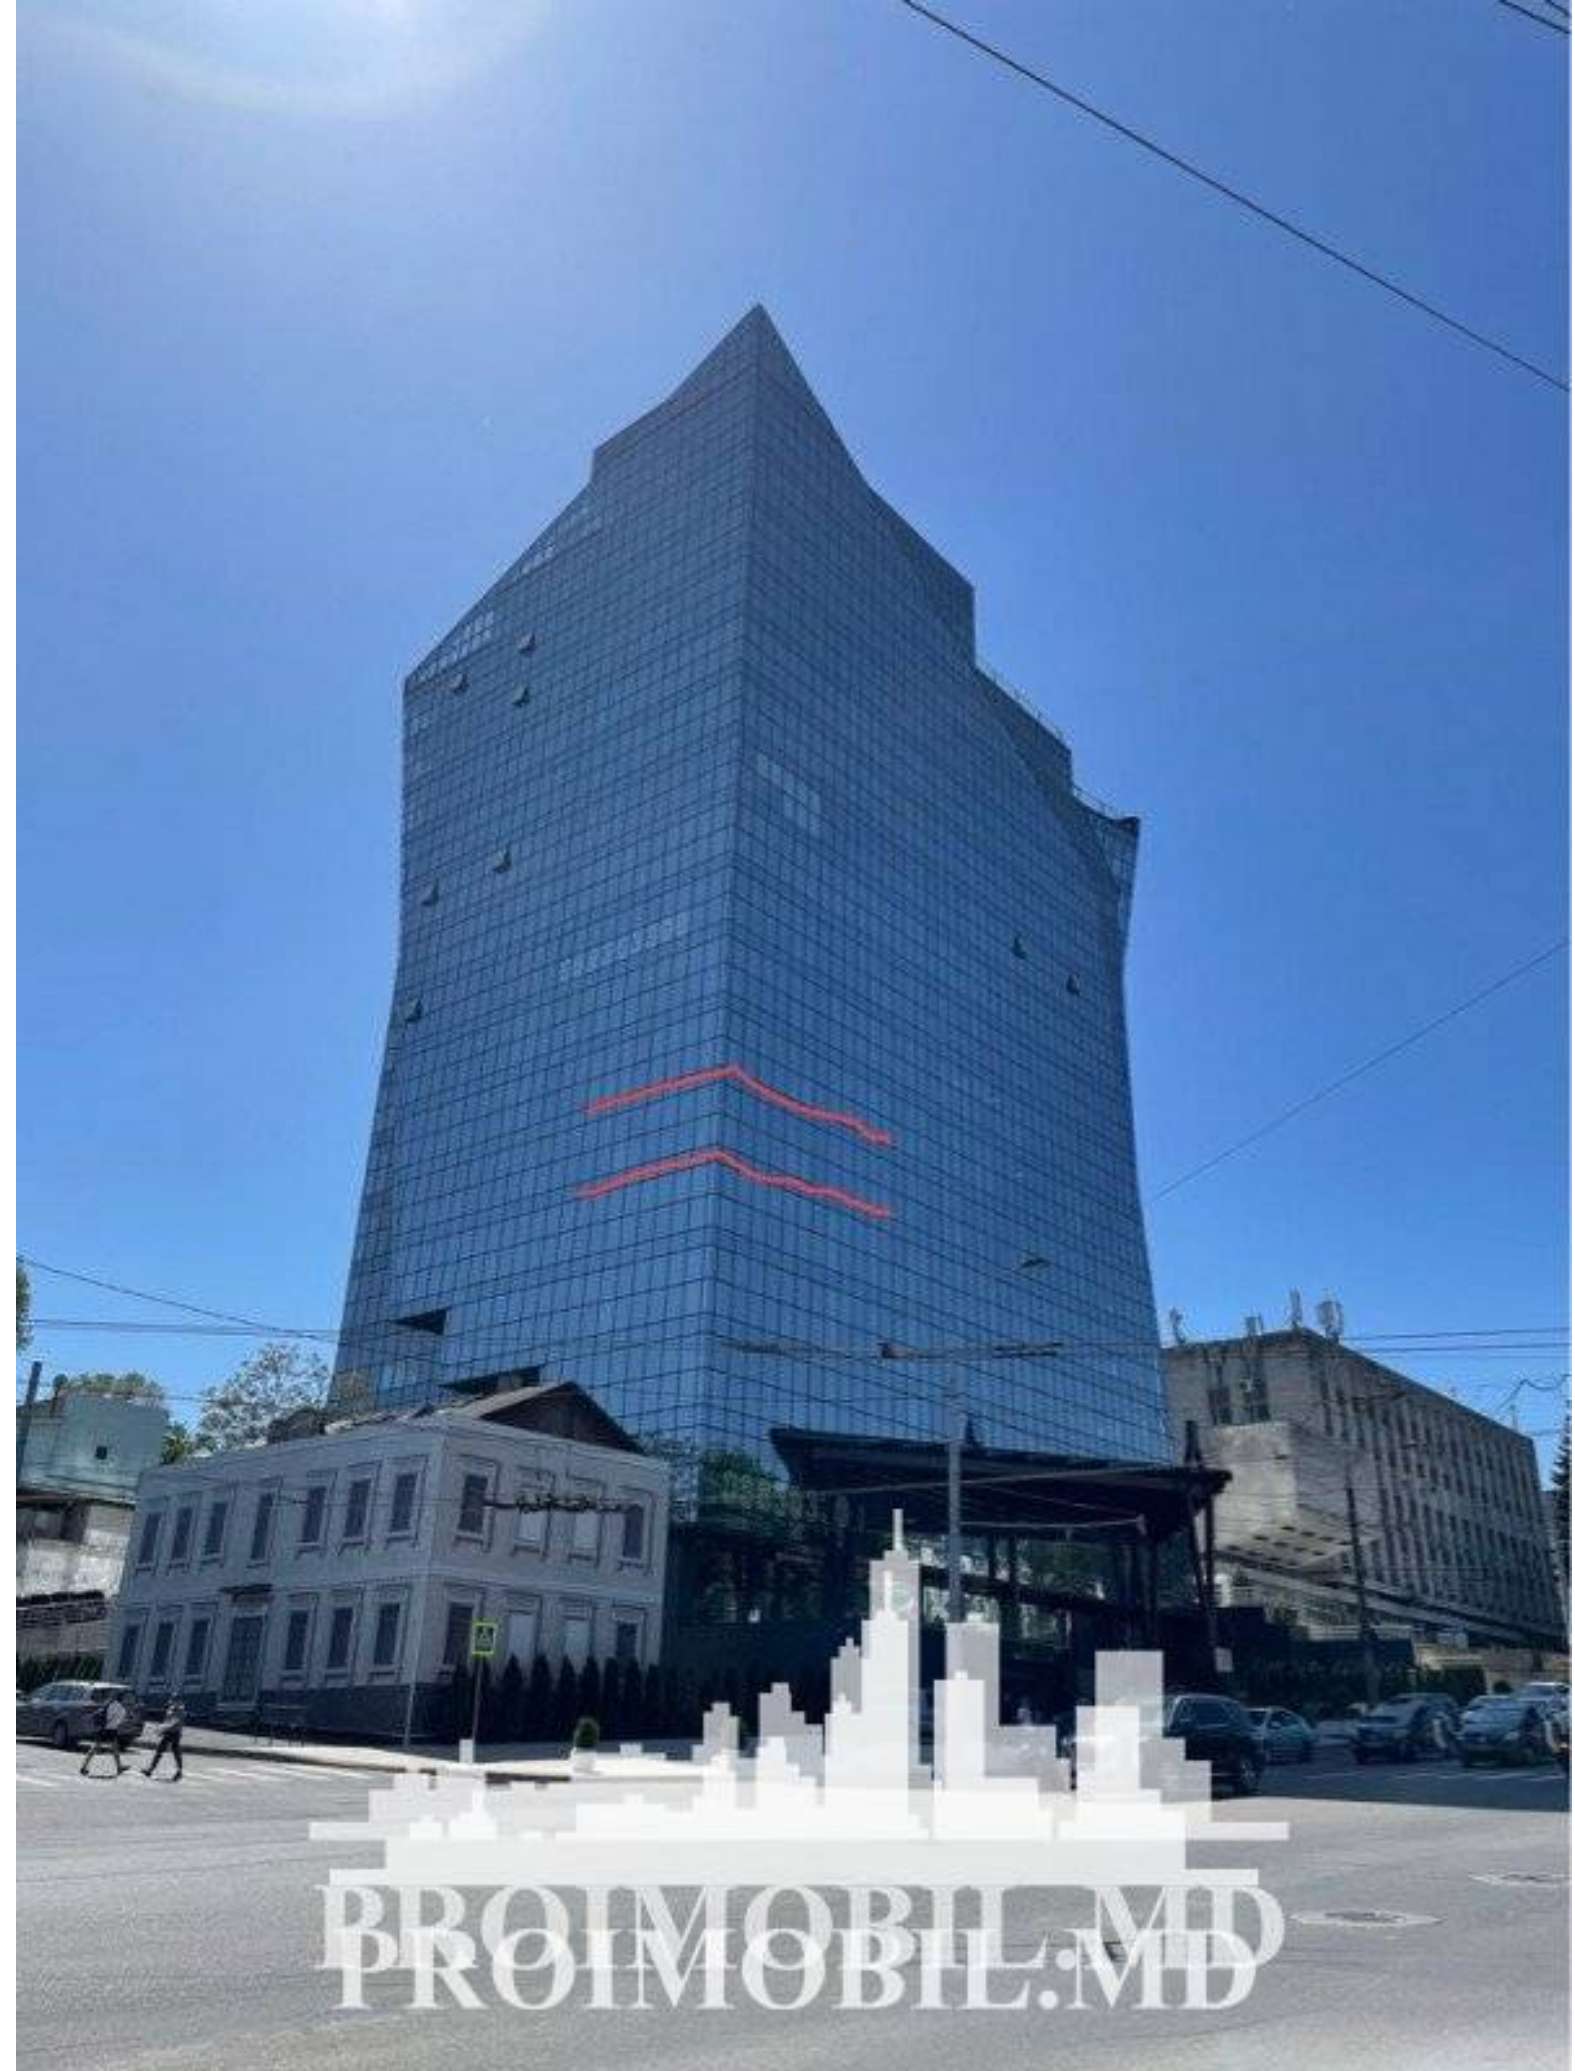

PROIMOBIL.MD
PROIMOBIL.MD