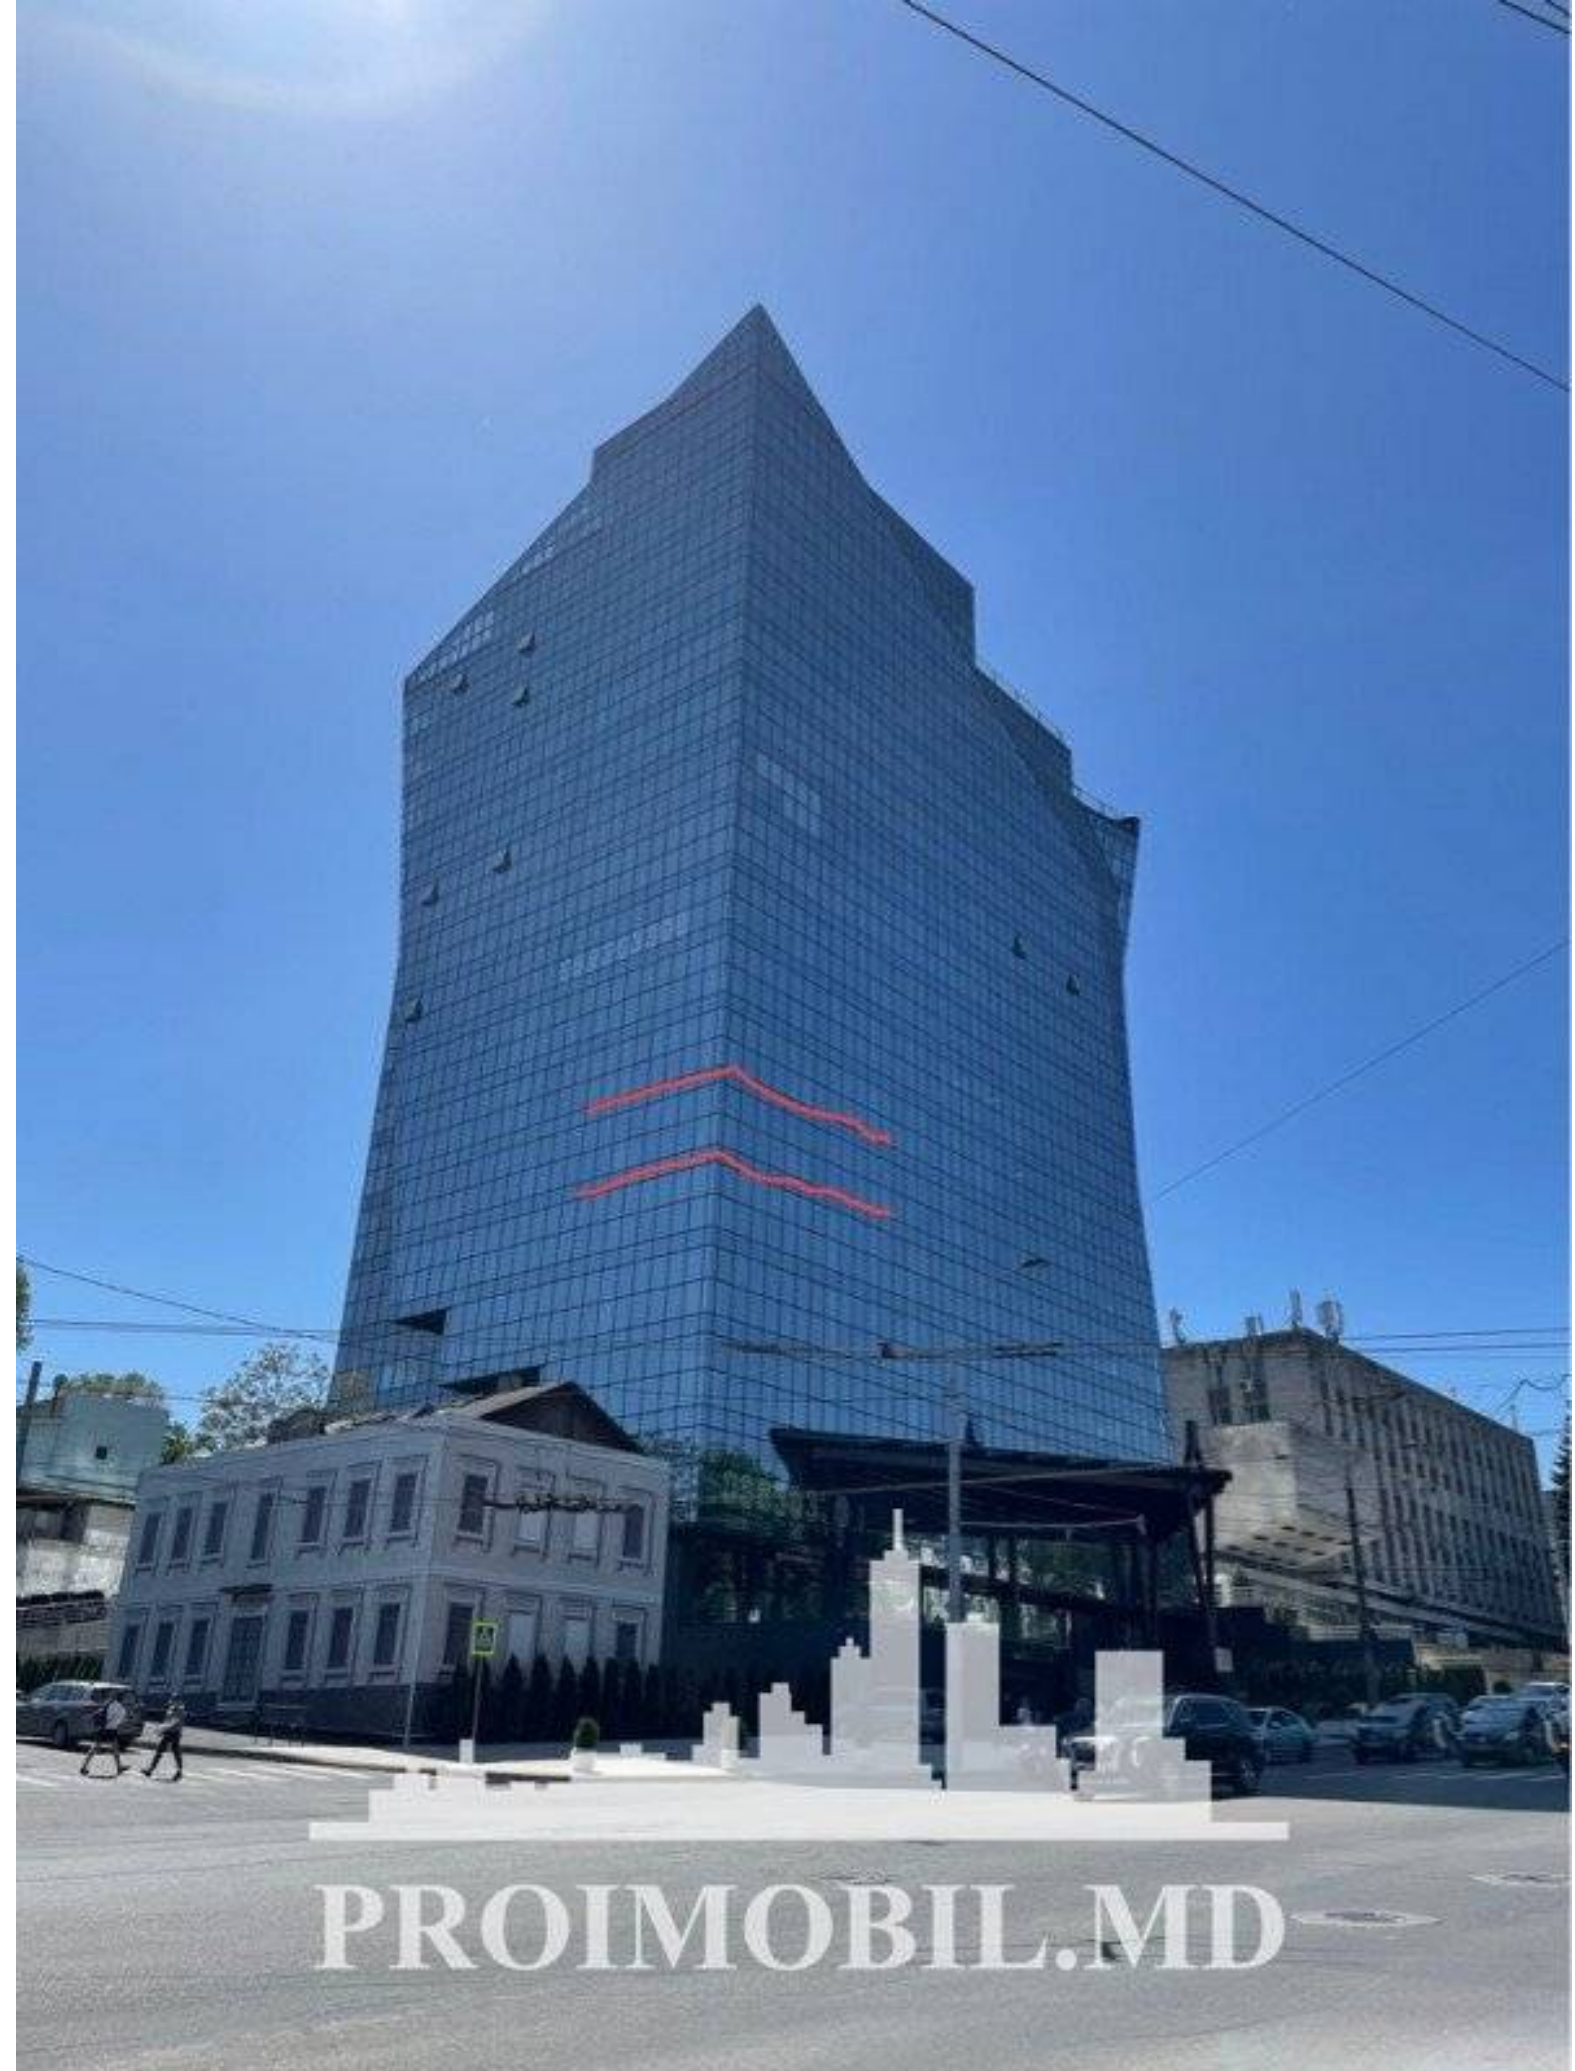

PROIMOBIL.MD